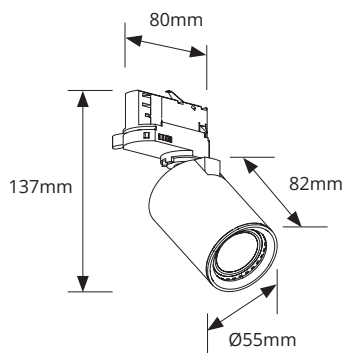

3-FASE RAILSPOT LUSTRA

PRODUCTGEGEVENS

Netspanning:	220-240V 50/60Hz
Max. wattage lichtbron:	max. 50W
Lampfitting:	GU10
Klasse:	I
Aansluiting:	3x 0.75mm ² wire
Protectie:	IP20/IK02
Montage:	Opbouw
Materiaal:	Aluminium
Kleur:	Wit/Zwart/Bronze/Khaki/Messing

AFMETINGEN

BESTELGEGEVENS

Artikelcode	Omschrijving	Kleur
2026704	Pragmalux 3-Fase Railspot Lustra wit RAL9003 met witte adapter - incl. GU10 Fitting	Wit
2026711	Pragmalux 3-Fase Railspot Lustra zwart RAL9004 met zwarte adapter - incl. GU10 Fitting	Zwart
2026728	Pragmalux 3-Fase Railspot Lustra khaki RAL1019 met zwarte adapter - incl. GU10 Fitting	Khaki
2026735	Pragmalux 3-Fase Railspot Lustra messing RAL1001 met zwarte adapter - incl. GU10 Fitting	Messing
2026742	Pragmalux 3-Fase Railspot Lustra bronze RAL7048 met zwarte adapter - incl. GU10 Fitting	Bronze