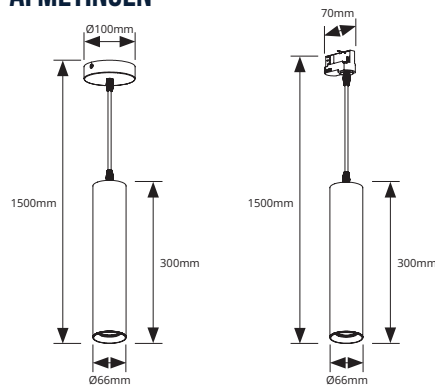

AFMETINGEN

BESTELGEGEVENS

Artikelcode	Omschrijving	Kleur
2027305	Pragmalux pendelarmatuur Fendi pendellengte 120cm zwart RAL9004 met zwarte plafondkap - incl. GU10 Fitting	Zwart
2027312	Pragmalux pendelarmatuur Fendi pendellengte 120cm wit RAL9003 met witte plafondkap - incl. GU10 Fitting	Wit
2027329	Pragmalux pendelarmatuur Fendi pendellengte 120cm khaki RAL1019 met khaki plafondkap - incl. GU10 Fitting	Khaki
2027336	Pragmalux pendelarmatuur Fendi pendellengte 120cm messing RAL1001 met zwarte plafondkap - incl. GU10 Fitting	Messing
2027343	Pragmalux pendelarmatuur Fendi pendellengte 120cm bronze RAL7048 met zwarte plafondkap - incl. GU10 Fitting	Bronze
2027350	Pragmalux 3-fase rail pendelarmatuur Fendi pendellengte 120cm zwart RAL9004 met zwarte adapter- incl. GU10 Fitting	Zwart
2027367	Pragmalux 3-fase rail pendelarmatuur Fendi pendellengte 120cm wit RAL9003 met witte adapter - incl. GU10 Fitting	Wit
2027374	Pragmalux 3-fase rail pendelarmatuur Fendi pendellengte 120cm khaki RAL1019 met zwarte adapter - incl. GU10 Fitting	Khaki
2027381	Pragmalux 3-fase rail pendelarmatuur Fendi pendellengte 120cm messing RAL1001 met zwarte adapter - incl. GU10 Fitting	Messing
2027398	Pragmalux 3-fase rail pendelarmatuur Fendi pendellengte 120cm bronze RAL7048 met zwarte adapter - incl. GU10 Fitting	Bronze
2027404	Pragmalux pendelarmatuur Fendi pendellengte 120cm zwart RAL9004 diamond knurling met zwarte plafondkap - incl. GU10 Fitting	Zwart
2027411	Pragmalux pendelarmatuur Fendi pendellengte 120cm wit RAL9003 diamond knurling met witte plafondkap - incl. GU10 Fitting	Wit
2027428	Pragmalux pendelarmatuur Fendi pendellengte 120cm khaki RAL1019 diamond knurling met khaki plafondkap - incl. GU10 Fitting	Khaki
2027435	Pragmalux pendelarmatuur Fendi pendellengte 120cm messing RAL1001 diamond knurling met zwarte plafondkap - incl. GU10 Fitting	Messing
2027442	Pragmalux pendelarmatuur Fendi pendellengte 120cm bronze RAL7048 diamond knurling met zwarte plafondkap - incl. GU10 Fitting	Bronze
2027459	Pragmalux 3-fase rail pendelarmatuur Fendi pendellengte 120cm zwart RAL9004 diamond knurling met zwarte adapter - incl. GU10 Fitting	Zwart
2027466	Pragmalux 3-fase rail pendelarmatuur Fendi pendellengte 120cm wit RAL9003 diamond knurling met witte adapter - incl. GU10 Fitting	Wit
2027473	Pragmalux 3-fase rail pendelarmatuur Fendi pendellengte 120cm khaki RAL1019 diamond knurling met zwarte adapter - incl. GU10 Fitting	Khaki
2027480	Pragmalux 3-fase rail pendelarmatuur Fendi pendellengte 120cm messing RAL1001 diamond knurling met zwarte adapter - incl. GU10 Fitting	Messing
2027497	Pragmalux 3-fase rail pendelarmatuur Fendi pendellengte 120cm bronze RAL7048 diamond knurling met zwarte adapter - incl. GU10 Fitting	Bronze