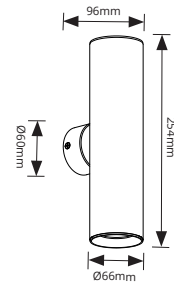

WANDARMATUUR PARETO

PRODUCTGEGEVENS

Netspanning:	220-240V 50/60Hz
Max. wattage lichtbron:	max. 50W
Lampfitting:	GU10
Klasse:	I
Aansluiting:	3x 0.75mm ² wire
Protectie:	IP20/IK02
Montage:	Opbouw
Materiaal:	Aluminium
Kleur:	Wit/Zwart/Bronze/Khaki/Messing

AFMETINGEN

Pareto 54

Pareto 66

Pareto 66

BESTELGEGEVENS

Artikelcode	Omschrijving	Kleur
2026452	Pragmalux wandarmatuur Pareto 54 Rond up/down Ø54x254mm zwart RAL9004 - incl. GU10 fitting	Zwart
2026469	Pragmalux wandarmatuur Pareto 54 Rond up/down Ø54x254mm wit RAL9003 - incl. GU10 fitting	Wit
2026476	Pragmalux wandarmatuur Pareto 54 Rond up/down Ø54x254mm khaki RAL1019 - incl. GU10 fitting	Khaki
2026483	Pragmalux wandarmatuur Pareto 54 Rond up/down Ø54x254mm messing RAL1001 - incl. GU10 fitting	Messing
2026490	Pragmalux wandarmatuur Pareto 54 Rond up/down Ø54x254mm bronze RAL7048 - incl. GU10 fitting	Bronze
2026506	Pragmalux wandarmatuur Pareto 66 Rond up/down Ø66x180mm wit RAL9003 - incl. GU10 fitting	Zwart
2026513	Pragmalux wandarmatuur Pareto 66 Rond up/down Ø66x180mm zwart RAL9004 - incl. GU10 fitting	Wit
2026520	Pragmalux wandarmatuur Pareto 66 Rond up/down Ø66x180mm khaki RAL1019 - incl. GU10 fitting	Khaki
2026537	Pragmalux wandarmatuur Pareto 66 Rond up/down Ø66x180mm messing RAL1001 - incl. GU10 fitting	Messing
2026544	Pragmalux wandarmatuur Pareto 66 Rond up/down Ø66x180mm bronze RAL7048 - incl. GU10 fitting	Bronze
2026551	Pragmalux wandarmatuur Pareto 66 Rond up/down Ø66x254mm wit RAL9003 - incl. GU10 fitting	Zwart
2026568	Pragmalux wandarmatuur Pareto 66 Rond up/down Ø66x254mm zwart RAL9004 - incl. GU10 fitting	Wit
2026575	Pragmalux wandarmatuur Pareto 66 Rond up/down Ø66x254mm khaki RAL1019 - incl. GU10 fitting	Khaki
2026582	Pragmalux wandarmatuur Pareto 66 Rond up/down Ø66x254mm messing RAL1001 - incl. GU10 fitting	Messing
2026599	Pragmalux wandarmatuur Pareto 66 Rond up/down Ø66x254mm bronze RAL7048 - incl. GU10 fitting	Bronze