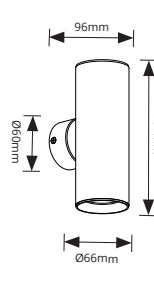

WANDARMATUUR PARETO

PRODUCTGEGEVENS

Netspanning:	220-240V 50/60Hz
Max. wattage lichtbron:	max. 50W
Lampfitting:	GU10
Klasse:	I
Aansluiting:	3x 0.75mm ² wire
Protectie:	IP20/IK02
Montage:	Opbouw
Materiaal:	Aluminium
Kleur:	Wit/Zwart/Bronze/Khaki/Messing

AFMETINGEN

Pareto 54

Pareto 66

Pareto 66

BESTELGEGEVENS

Artikelcode	Omschrijving	Kleur
2026452	Pragmalux wandarmatuur Pareto 54 Rond up/down Ø54x254mm zwart RAL9004 - incl. GU10 fitting	Zwart
2026469	Pragmalux wandarmatuur Pareto 54 Rond up/down Ø54x254mm wit RAL9003 - incl. GU10 fitting	Wit
2026476	Pragmalux wandarmatuur Pareto 54 Rond up/down Ø54x254mm khaki RAL1019 - incl. GU10 fitting	Khaki
2026483	Pragmalux wandarmatuur Pareto 54 Rond up/down Ø54x254mm messing RAL1001 - incl. GU10 fitting	Messing
2026490	Pragmalux wandarmatuur Pareto 54 Rond up/down Ø54x254mm bronze RAL7048 - incl. GU10 fitting	Bronze
2026506	Pragmalux wandarmatuur Pareto 66 Rond up/down Ø66x180mm wit RAL9003 - incl. GU10 fitting	Zwart
2026513	Pragmalux wandarmatuur Pareto 66 Rond up/down Ø66x180mm zwart RAL9004 - incl. GU10 fitting	Wit
2026520	Pragmalux wandarmatuur Pareto 66 Rond up/down Ø66x180mm khaki RAL1019 - incl. GU10 fitting	Khaki
2026537	Pragmalux wandarmatuur Pareto 66 Rond up/down Ø66x180mm messing RAL1001 - incl. GU10 fitting	Messing
2026544	Pragmalux wandarmatuur Pareto 66 Rond up/down Ø66x180mm bronze RAL7048 - incl. GU10 fitting	Bronze
2026551	Pragmalux wandarmatuur Pareto 66 Rond up/down Ø66x254mm wit RAL9003 - incl. GU10 fitting	Zwart
2026568	Pragmalux wandarmatuur Pareto 66 Rond up/down Ø66x254mm zwart RAL9004 - incl. GU10 fitting	Wit
2026575	Pragmalux wandarmatuur Pareto 66 Rond up/down Ø66x254mm khaki RAL1019 - incl. GU10 fitting	Khaki
2026582	Pragmalux wandarmatuur Pareto 66 Rond up/down Ø66x254mm messing RAL1001 - incl. GU10 fitting	Messing
2026599	Pragmalux wandarmatuur Pareto 66 Rond up/down Ø66x254mm bronze RAL7048 - incl. GU10 fitting	Bronze