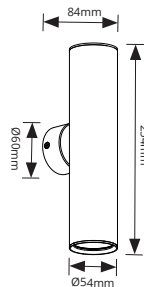

WANDARMATUUR PARETO

PRODUCTGEGEVENS

Netspanning:	220-240V 50/60Hz
Max. wattage lichtbron:	max. 50W
Lampfitting:	GU10
Klasse:	I
Aansluiting:	3x 0.75mm ² wire
Protectie:	IP20/IK02
Montage:	Opbouw
Materiaal:	Aluminium
Kleur:	Wit/Zwart/Bronze/Khaki/Messing

AFMETINGEN

Pareto 54

Pareto 66

Pareto 66

BESTELGEGEVENS

Artikelcode	Omschrijving	Kleur
2026452	Pragmalux wandarmatuur Pareto 54 Rond up/down Ø54x254mm zwart RAL9004 - incl. GU10 fitting	Zwart
2026469	Pragmalux wandarmatuur Pareto 54 Rond up/down Ø54x254mm wit RAL9003 - incl. GU10 fitting	Wit
2026476	Pragmalux wandarmatuur Pareto 54 Rond up/down Ø54x254mm khaki RAL1019 - incl. GU10 fitting	Khaki
2026483	Pragmalux wandarmatuur Pareto 54 Rond up/down Ø54x254mm messing RAL1001 - incl. GU10 fitting	Messing
2026490	Pragmalux wandarmatuur Pareto 54 Rond up/down Ø54x254mm bronze RAL7048 - incl. GU10 fitting	Bronze
2026506	Pragmalux wandarmatuur Pareto 66 Rond up/down Ø66x180mm wit RAL9003 - incl. GU10 fitting	Zwart
2026513	Pragmalux wandarmatuur Pareto 66 Rond up/down Ø66x180mm zwart RAL9004 - incl. GU10 fitting	Wit
2026520	Pragmalux wandarmatuur Pareto 66 Rond up/down Ø66x180mm khaki RAL1019 - incl. GU10 fitting	Khaki
2026537	Pragmalux wandarmatuur Pareto 66 Rond up/down Ø66x180mm messing RAL1001 - incl. GU10 fitting	Messing
2026544	Pragmalux wandarmatuur Pareto 66 Rond up/down Ø66x180mm bronze RAL7048 - incl. GU10 fitting	Bronze
2026551	Pragmalux wandarmatuur Pareto 66 Rond up/down Ø66x254mm wit RAL9003 - incl. GU10 fitting	Zwart
2026568	Pragmalux wandarmatuur Pareto 66 Rond up/down Ø66x254mm zwart RAL9004 - incl. GU10 fitting	Wit
2026575	Pragmalux wandarmatuur Pareto 66 Rond up/down Ø66x254mm khaki RAL1019 - incl. GU10 fitting	Khaki
2026582	Pragmalux wandarmatuur Pareto 66 Rond up/down Ø66x254mm messing RAL1001 - incl. GU10 fitting	Messing
2026599	Pragmalux wandarmatuur Pareto 66 Rond up/down Ø66x254mm bronze RAL7048 - incl. GU10 fitting	Bronze