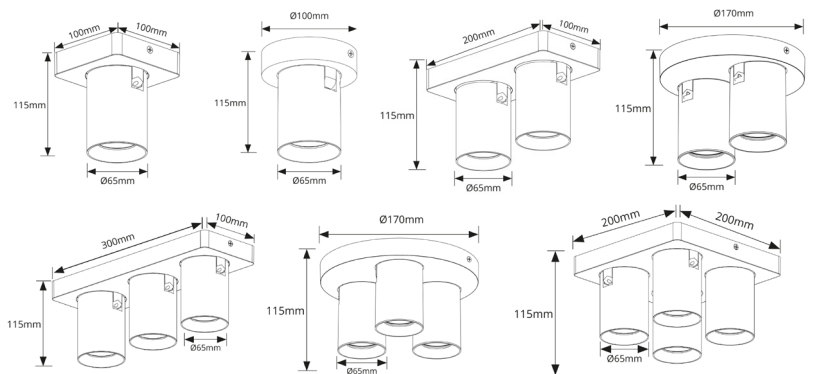

AFMETINGEN

BESTELGEGEVENS

Artikelcode	Omschrijving	Kleur
2027008	Pragmalux opbouwarmatuur Valentino rond dubbel kandelbaar Ø65 zwart RAL9004 - incl. GU10 Fitting	Zwart
2027015	Pragmalux opbouwarmatuur Valentino rond dubbel kandelbaar Ø65 wit RAL9003 - incl. GU10 Fitting	Wit
2027022	Pragmalux opbouwarmatuur Valentino rond dubbel kandelbaar Ø65 khaki RAL1019 - incl. GU10 Fitting	Khaki
2027039	Pragmalux opbouwarmatuur Valentino rond dubbel kandelbaar Ø65 messing RAL1001 - incl. GU10 Fitting	Messing
2027046	Pragmalux opbouwarmatuur Valentino rond dubbel kandelbaar Ø65 bronze RAL7048 - incl. GU10 Fitting	Bronze
2027053	Pragmalux opbouwarmatuur Valentino rond drievoudig kandelbaar Ø65 zwart RAL9004 - incl. GU10 Fitting	Zwart
2027060	Pragmalux opbouwarmatuur Valentino rond drievoudig kandelbaar Ø65 wit RAL9003 - incl. GU10 Fitting	Wit
2027077	Pragmalux opbouwarmatuur Valentino rond drievoudig kandelbaar Ø65 khaki RAL1019 - incl. GU10 Fitting	Khaki
2027084	Pragmalux opbouwarmatuur Valentino rond drievoudig kandelbaar Ø65 messing RAL1001 - incl. GU10 Fitting	Messing
2027091	Pragmalux opbouwarmatuur Valentino rond drievoudig kandelbaar Ø65 bronze RAL7048 - incl. GU10 Fitting	Bronze
2027152	Pragmalux opbouwarmatuur Valentino rechthoek dubbel kandelbaar Ø65 zwart RAL9004 - incl. GU10 Fitting	Zwart
2027169	Pragmalux opbouwarmatuur Valentino rechthoek dubbel kandelbaar Ø65 wit RAL9003 - incl. GU10 Fitting	Wit
2027176	Pragmalux opbouwarmatuur Valentino rechthoek dubbel kandelbaar Ø65 khaki RAL1019 - incl. GU10 Fitting	Khaki
2027183	Pragmalux opbouwarmatuur Valentino rechthoek dubbel kandelbaar Ø65 messing RAL1001 - incl. GU10 Fitting	Messing
2027190	Pragmalux opbouwarmatuur Valentino rechthoek dubbel kandelbaar Ø65 bronze RAL7048 - incl. GU10 Fitting	Bronze
2027206	Pragmalux opbouwarmatuur Valentino rechthoek drievoudig kandelbaar Ø65 zwart RAL9004 - incl. GU10 Fitting	Zwart
2027213	Pragmalux opbouwarmatuur Valentino rechthoek drievoudig kandelbaar Ø65 wit RAL9003 - incl. GU10 Fitting	Wit
2027220	Pragmalux opbouwarmatuur Valentino rechthoek drievoudig kandelbaar Ø65 khaki RAL1019 - incl. GU10 Fitting	Khaki
2027237	Pragmalux opbouwarmatuur Valentino rechthoek drievoudig kandelbaar Ø65 messing RAL1001 - incl. GU10 Fitting	Messing
2027244	Pragmalux opbouwarmatuur Valentino rechthoek drievoudig kandelbaar Ø65 bronze RAL7048 - incl. GU10 Fitting	Bronze