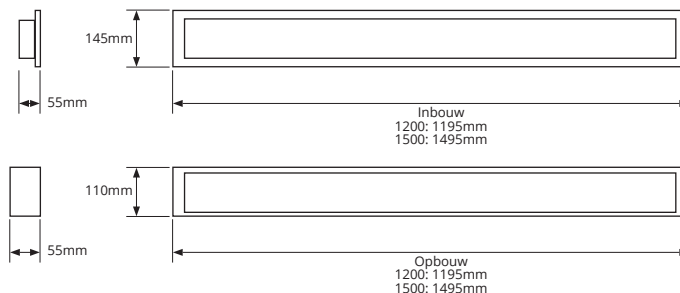

BESTELGEGEVENS