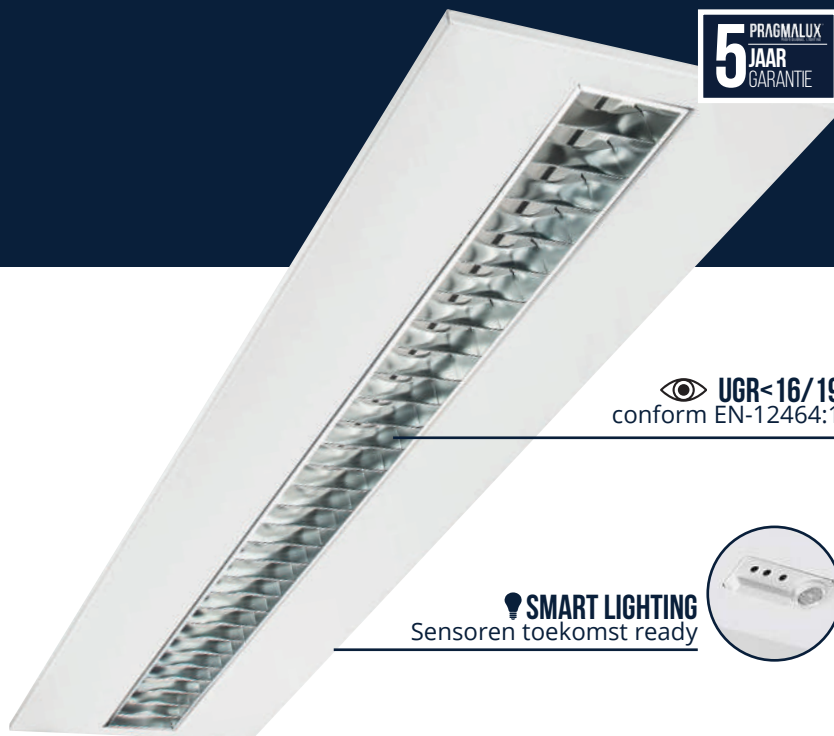

UGR<16/19
conform EN-12464:1

SMART LIGHTING

Sensoren toekomst ready

FLEXIBILITEIT

Wattage af-fabriek in te stellen