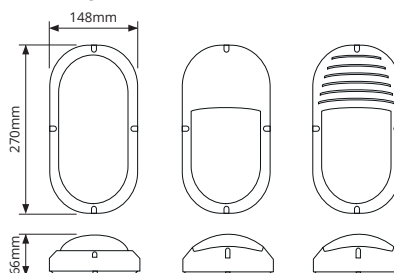

IP65 IK08  650°GWT TOT 90LM/W  120°  

OPAAL DIFFUSER

**AFMETINGEN**

**BESTELGEGEVENS**

Artikelcode	Omschrijving	W	lm	Kelvin	Kleur
1000893	Bulkhead Ovalo IP65 5W 3000K-4000K 2-CCT 450lm Wit Ø270	5	450	3000-4000	Wit
1000893-S	Bulkhead Ovalo IP65 5W 3000K-4000K 2-CCT 450lm Wit Ø270 + Bewegingssensor	5	450	3000-4000	Wit
1000893-DS	Bulkhead Ovalo IP65 5W 3000K-4000K 2-CCT 450lm Wit Ø270 + Daglichtsensor	5	450	3000-4000	Wit
1000909	Bulkhead Ovalo IP65 5W 3000K-4000K 2-CCT 450lm Zwart Ø270	5	450	3000-4000	Zwart
1000909-S	Bulkhead Ovalo IP65 5W 3000K-4000K 2-CCT 450lm Zwart Ø270 + Bewegingssensor	5	450	3000-4000	Zwart
1000909-DS	Bulkhead Ovalo IP65 5W 3000K-4000K 2-CCT 450lm Zwart Ø270 + Daglichtsensor	5	450	3000-4000	Zwart
1000527	Bulkhead Ovalo IP65 Grill Afscherming Wit				Wit
1000534	Bulkhead Ovalo IP65 Grill Afscherming Zwart				Zwart
1000503	Bulkhead Ovalo IP65 Halve Afscherming Wit				Wit
1000510	Bulkhead Ovalo IP65 Halve Afscherming Zwart				Zwart