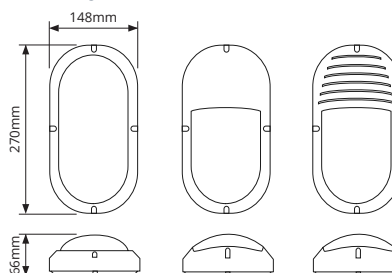

IP65 IK08 650°GWT TOT 90LM/W

AFMETINGEN

BESTELGEGEVENS

Artikelcode	Omschrijving	W	lm	Kelvin	Kleur
1000893	Bulkhead Ovalo IP65 5W 3000K-4000K 2-CCT 450lm Wit Ø270	5	450	3000-4000	Wit
1000893-S	Bulkhead Ovalo IP65 5W 3000K-4000K 2-CCT 450lm Wit Ø270 + Bewegingssensor	5	450	3000-4000	Wit
1000893-DS	Bulkhead Ovalo IP65 5W 3000K-4000K 2-CCT 450lm Wit Ø270 + Daglichtsensor	5	450	3000-4000	Wit
1000909	Bulkhead Ovalo IP65 5W 3000K-4000K 2-CCT 450lm Zwart Ø270	5	450	3000-4000	Zwart
1000909-S	Bulkhead Ovalo IP65 5W 3000K-4000K 2-CCT 450lm Zwart Ø270 + Bewegingssensor	5	450	3000-4000	Zwart
1000909-DS	Bulkhead Ovalo IP65 5W 3000K-4000K 2-CCT 450lm Zwart Ø270 + Daglichtsensor	5	450	3000-4000	Zwart
1000527	Bulkhead Ovalo IP65 Grill Afscherming Wit				Wit
1000534	Bulkhead Ovalo IP65 Grill Afscherming Zwart				Zwart
1000503	Bulkhead Ovalo IP65 Halve Afscherming Wit				Wit
1000510	Bulkhead Ovalo IP65 Halve Afscherming Zwart				Zwart