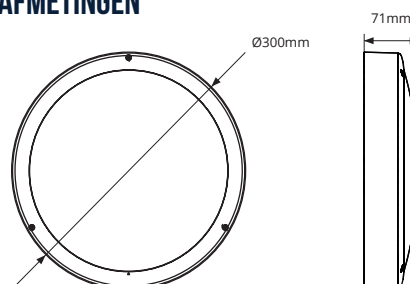

**AFMETINGEN****BESTELGEGEVENS**

Artikelcode	Omschrijving	W	lm
1000152	Bulkhead Venus G2 IP65 8W-18W 3000K-5000K 3-CCT 900-2025lm Ø300	8-18	900-2025
1000152-S	Bulkhead Venus G2 IP65 8W-18W 3000K-5000K 3-CCT 900-2025lm Ø300 Bewegingssensor	8-18	900-2025
1000152-DS	Bulkhead Venus G2 IP65 8W-18W 3000K-5000K 3-CCT 900-2025lm Ø300 Daglicht & Bewegingssensor	8-18	900-2025
1000152-N	Bulkhead Venus G2 IP65 8W-18W 3000K-5000K 3-CCT 900-2025lm Ø300 Nood	8-18	900-2025
1000152-SN	Bulkhead Venus G2 IP65 8W-18W 3000K-5000K 3-CCT 900-2025lm Ø300 Bewegingssensor & Nood	8-18	900-2025
1000152-DSN	Bulkhead Venus G2 IP65 8W-18W 3000K-5000K 3-CCT 900-2025lm Ø300 Daglicht & Bewegingssensor & Nood	8-18	900-2025
1000213	Bulkhead Venus G2 Master-Slave Kabel		
1000169	Bulkhead Venus G2 Ø300 Ring Wit RAL9003		
1000183	Bulkhead Venus G2 Ø300 Ring Zwart RAL9004		
1000176	Bulkhead Venus G2 Ø300 Ring Antracietgrijs RAL7016		
1001081	Bulkhead Venus G2 Ø370 Ring Wit RAL9003		
1001104	Bulkhead Venus G2 Ø370 Ring Zwart RAL9004		