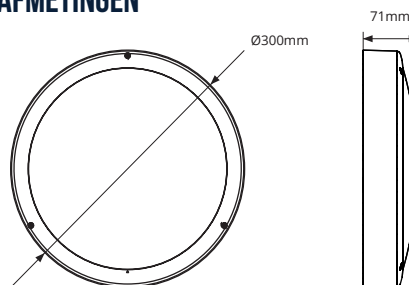

AFMETINGEN

BESTELGEGEVENS

Artikelcode	Omschrijving	W	lm
1000152	Bulkhead Venus G2 IP65 8W-18W 3000K-5000K 3-CCT 900-2025lm Ø300	8-18	900-2025
1000152-S	Bulkhead Venus G2 IP65 8W-18W 3000K-5000K 3-CCT 900-2025lm Ø300 Bewegingssensor	8-18	900-2025
1000152-DS	Bulkhead Venus G2 IP65 8W-18W 3000K-5000K 3-CCT 900-2025lm Ø300 Daglicht & Bewegingssensor	8-18	900-2025
1000152-N	Bulkhead Venus G2 IP65 8W-18W 3000K-5000K 3-CCT 900-2025lm Ø300 Nood	8-18	900-2025
1000152-SN	Bulkhead Venus G2 IP65 8W-18W 3000K-5000K 3-CCT 900-2025lm Ø300 Bewegingssensor & Nood	8-18	900-2025
1000152-DSN	Bulkhead Venus G2 IP65 8W-18W 3000K-5000K 3-CCT 900-2025lm Ø300 Daglicht & Bewegingssensor & Nood	8-18	900-2025
1000213	Bulkhead Venus G2 Master-Slave Kabel		
1000169	Bulkhead Venus G2 Ø300 Ring Wit RAL9003		
1000183	Bulkhead Venus G2 Ø300 Ring Zwart RAL9004		
1000176	Bulkhead Venus G2 Ø300 Ring Antracietgrijs RAL7016		
1001081	Bulkhead Venus G2 Ø370 Ring Wit RAL9003		
1001104	Bulkhead Venus G2 Ø370 Ring Zwart RAL9004		