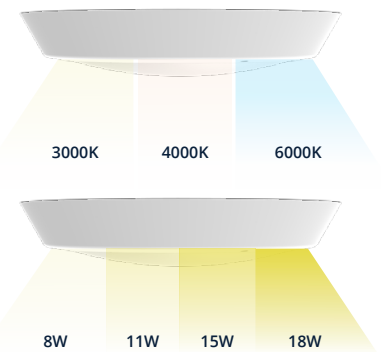

Standaard voorzien van geïntegreerde driver met 3-in-1 lichtkleurschakelaar, waarmee 3000K (warm wit), 4000K (neutraal wit) en 6000K (neutraal wit). LED-lichtbron heeft een verwachte levensduur van 50.000, waarmee substantieel wordt bespaard op onderhouds- en vervangingskosten. Met een uitstekende prijs-kwaliteitverhouding, garantie van 5 jaar, snelle terugverdientijd en lage totale eigendomskosten zijn de Venus armaturen een uitstekende investering.