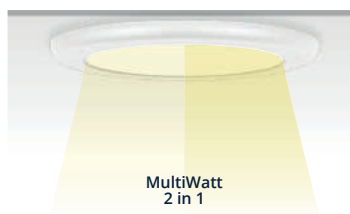

### VERSCHUIFBARE SPRINGVEREN

Voor iedere gatmaat een oplossing  
80-270mm

3000K/4000K/6000K

Standaard voorzien van geïntegreerde driver met instelbare lichtstroom (2-in-1 - hoog-laag) en 3-in-1 lichtkleurschakelaar, waarmee 3000K (warm wit), 4000K (neutraal wit) en 6000K (neutraal wit). LED-lichtbron heeft een verwachte levensduur van 50.000, waarmee substantieel wordt bespaard op onderhouds- en vervangingskosten.

**COMPACT DESIGN**  
20-25mm hoog

**INBOUW**

**OPBOUW**

**12 opties in 1 armatuur**  
MultiWatt en MultiKleur

**ZWART of RVS**  
Buitenframe (klikbaar)