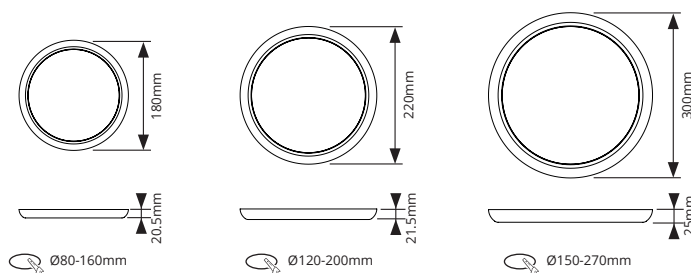

**COMPACT DESIGN**  
20-25mm hoog

**INBOUW**

**OPBOUW**

**12 opties in 1 armatuur**  
MultiWatt en MultiKleur

**ZWART of RVS**  
Buitenframe (klikbaar)

## AFMETINGEN