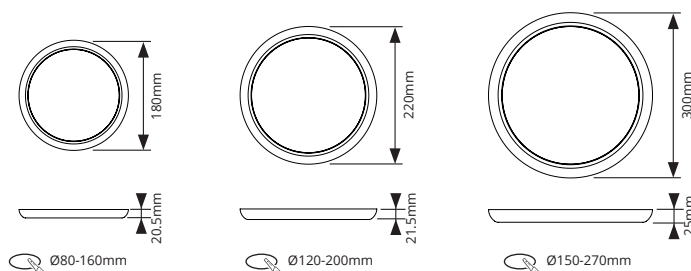

**COMPACT DESIGN**  
20-25mm hoog

OPBOUW

**12 opties in 1 armatuur**  
MultiWatt en MultiKleur

**ZWART of RVS**  
Buitenframe (klikbaar)

## AFMETINGEN

## BESTELGEGEVENS

Artikelcode	Omschrijving	W	lm	Kelvin	Kleur	Ømm
1000060	Downlight Inbouw/Opbouw Luna IP44 8W/12W 3000K-6000K 3-CCT 600-960lm	8-12	600-960	3 CCT	Wit	180
1000077	Downlight Inbouw/Opbouw Luna IP44 12W/18W 3000K-6000K 3-CCT 1080-1710lm	12-18	1080-1710	3 CCT	Wit	220
1000084	Downlight Inbouw/Opbouw Luna IP44 18W/25W 3000K-6000K 3-CCT 1710-2375lm	18-25	1710-2375	3 CCT	Wit	300
1000091	Downlight Inbouw/Opbouw Luna Opbouwring RVS Ø180				RVS	180
1000107	Downlight Inbouw/Opbouw Luna Opbouwring RVS Ø220				RVS	220
1000114	Downlight Inbouw/Opbouw Luna Opbouwring RVS Ø300				RVS	300
1000121	Downlight Inbouw/Opbouw Luna Opbouwring Zwart Ø180				Zwart	180
1000138	Downlight Inbouw/Opbouw Luna Opbouwring Zwart Ø220				Zwart	220
1000145	Downlight Inbouw/Opbouw Luna Opbouwring Zwart Ø300				Zwart	300