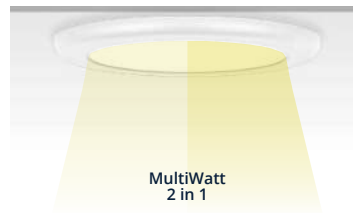

LED IN-/OPBOUW DOWNLIGHT LUNA

MULTIFUNCTIONEEL EN ZUINIG

De Luna-serie zijn dankzij het inventieve montagesysteem toe te passen als inbouw- en opbouw downlighter. Geschikt voor algemene ruimten van kantoren, scholen, vergaderzalen, bibliotheken, gezondheidscentra en andere utiliteitsgebouwen, zowel bij renovatie- als nieuwbouwprojecten. Met een efficiëntie tot 100 lumen per watt wordt bij renovatie tot 50% energie bespaard. Armaturen zijn conform EN 12464-1:2021 algemene ruimten.

VERSCHUIFBARE SPRINGVEREN

Voor iedere gatmaat een oplossing
80-270mm

3000K/4000K/6000K

Standaard voorzien van geïntegreerde driver met instelbare lichtstroom (2-in-1 - hoog-laag) en 3-in-1 lichtkleurschakelaar, waarmee 3000K (warm wit), 4000K (neutraal wit) en 6000K (neutraal wit). LED-lichtbron heeft een verwachte levensduur van 50.000, waarmee substantieel wordt bespaard op onderhouds- en vervangingskosten.

KENMERKEN

- ✓ 2-in-1 wattage (hoog-laag)
- ✓ 3-in-1 3000K, 4000K en 6000K
- ✓ tot 100 lm/w (>50% energiebesparing t.o.v. PL)
- ✓ Levensduur tot 50.000 uur (L70B50)
- ✓ Onderhoudsvrij IP44
- ✓ 5 jaar garantie

TOEPASSINGEN

- ✓ Badkamer
- ✓ Gangen
- ✓ Hallen
- ✓ Foyers
- ✓ Trappenhuizen
- ✓ Winkels
- ✓ Algemene verlichting

FLIKKERVRIJ
Geïntegreerde driver

IP44
Spatwaterdicht

PMMA COATING
geen verkleuring

COMPACT DESIGN
20-25mm hoog

12 opties in 1 armatuur
MultiWatt en MultiKleur

ZWART of RVS
Buitenframe (klikbaar)