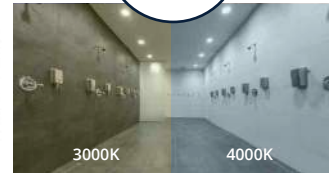

LED DOWNLIGHT FORA IP65

FLEXIBEL, INNOVATIEF EN ENERGIEZUINIG

De Fora-serie bieden maximale flexibiliteit bij het representatief uitlichten van binnen en buitenruimten. Dankzij de hoge IP-classificatie en IK-classificatie geschikt voor gebruik in stoffige, vochtige en openbare ruimtes. Met een efficiëntie tot 108 lumen per watt wordt bij renovatie tot 60% energie bespaard t.o.v. PL-armaturen. Armaturen zijn conform EN 12464-1:2021. Verkrijgbaar met witte en mat zwarte sierrand.

1-10V PushDim

4 IN 1
MultiWatt

2 IN 1
MultiKleur

Standaard voorzien van een 2-in-1 lichtkleurschakelaar (multicolour), waarmee 3000K (warm wit) en 4000K (neutraal wit) gekozen kan worden. Met een verwachte levensduur van 50.000 wordt substantieel bespaard op onderhouds- en vervangingskosten.