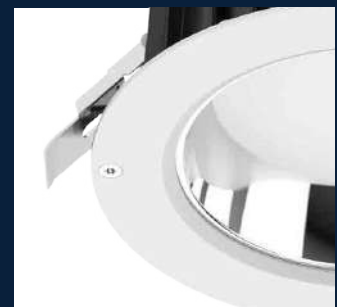

ANTIVANDAAL SCHROEFLOCK
Optioneel