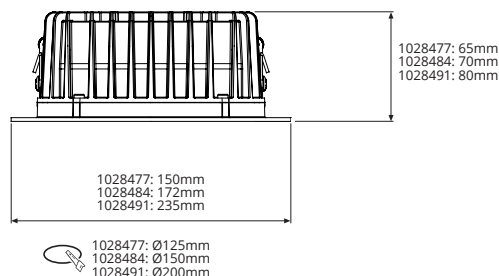

AFMETINGEN

BESTELGEGEVENS

Artikelcode	Omschrijving	W	lm	Kleur	Ømm
Osram Driver - Flexibiliteit 4 in 1 Dipswitch					
1028477-OS20	Downlight Fora IP65 10-20W 900-2000lm 3000K-4000K 2-CCT Incl. Osram Driver	10-20	900-2000	Wit	150
1028484-OS20	Downlight Fora IP65 10-20W 900-2000lm 3000K-4000K 2-CCT Incl. Osram Driver	10-20	900-2000	Wit	172
1028491-OS20	Downlight Fora IP65 10-20W 900-2000lm 3000K-4000K 2-CCT Incl. Osram Driver	10-20	900-2000	Wit	235
1028477-OS30	Downlight Fora IP65 20-25W 1850-2550lm 3000K-4000K 2-CCT Incl. Osram Driver	20-25	1850-2550	Wit	150
1028484-OS30	Downlight Fora IP65 20-26W 1850-2800lm 3000K-4000K 2-CCT Incl. Osram Driver	20-26	1850-2800	Wit	172
1028491-OS30	Downlight Fora IP65 20-26W 1850-2800lm 3000K-4000K 2-CCT Incl. Osram Driver	20-26	1850-2800	Wit	235
IP65 Driver - Waterdicht Voor-/Achterzijde					
1028477-PR-IP65	Downlight Fora IP65 25W 2300-2550lm 3000K-4000K 2-CCT Incl. IP65 Driver	25	2300-2550	Wit	150
1028484-PR-IP65	Downlight Fora IP65 30W 3000-3250lm 3000K-4000K 2-CCT Incl. IP65 Driver	30	3000-3250	Wit	172
1028491-PR-IP65	Downlight Fora IP65 35W 3500-3550lm 3000K-4000K 2-CCT Incl. IP65 Driver	35	3500-3550	Wit	235
Pragmalux Driver - Beheersbaarheid & Flexibiliteit (DALI,0/1-10V,PushDim)					
1028477-PR-UN20	Downlight Fora IP65 10-20W 900-2000lm 3000K-4000K 2-CCT Incl.Uni. (Dali-1/10V-Push)	10-20	900-2000	Wit	150
1028484-PR-UN20	Downlight Fora IP65 10-20W 900-2000lm 3000K-4000K 2-CCT Incl.Uni. (Dali-1/10V-Push)	10-20	900-2000	Wit	172
1028491-PR-UN20	Downlight Fora IP65 10-20W 900-2000lm 3000K-4000K 2-CCT Incl.Uni. (Dali-1/10V-Push)	10-20	900-2000	Wit	235
1028477-PR-UN40	Downlight Fora IP65 25W 2300-2500lm 3000K-4000K 2-CCT Incl.Uni. (Dali-1/10V-Push)	25	2300-2500	Wit	150
1028484-PR-UN40	Downlight Fora IP65 25-30W 2350-3250lm 3000K-4000K 2-CCT Incl.Uni. (Dali-1/10V-Push)	25-30	2350-3250	Wit	172
1028491-PR-UN40	Downlight Fora IP65 25-35W 2400-3550lm 3000K-4000K 2-CCT Incl.Uni. (Dali-1/10V-Push)	25-35	2400-3550	Wit	235
Optioneel:					
Zwarte frame					
Antivandal Wit/Zwart frame schroeflock					
Opvulring buitenmaat Ø190mm Wit/Zwart (Zaagmaat: Ø125mm)					
Opvulring buitenmaat Ø300mm Wit/Zwart (Zaagmaat: Ø200mm)					