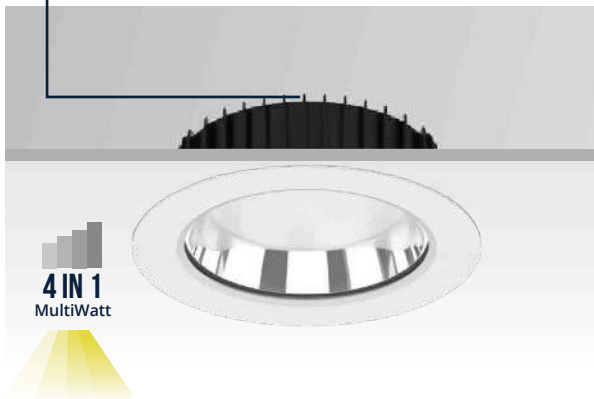

LED DOWNLIGHT FORA IP65

FLEXIBEL, INNOVATIEF EN ENERGIEZUINIG

De Fora-serie bieden maximale flexibiliteit bij het representatief uitlichten van binnen en buitenruimten. Dankzij de hoge IP-classificatie en IK-classificatie geschikt voor gebruik in stoffige, vochtige en openbare ruimtes. Met een efficiëntie tot 108 lumen per watt wordt bij renovatie tot 60% energie bespaard t.o.v. PL-armaturen. Armaturen zijn conform EN 12464-1:2021. Verkrijgbaar met witte en mat zwarte sierrand.

1-10V PushDim

4 IN 1
MultiWatt

2 IN 1
MultiKleur

Standaard voorzien van een 2-in-1 lichtkleurschakelaar (multicolour), waarmee 3000K (warm wit) en 4000K (neutraal wit) gekozen kan worden. Met een verwachte levensduur van 50.000 wordt substantieel bespaard op onderhouds- en vervangingskosten.