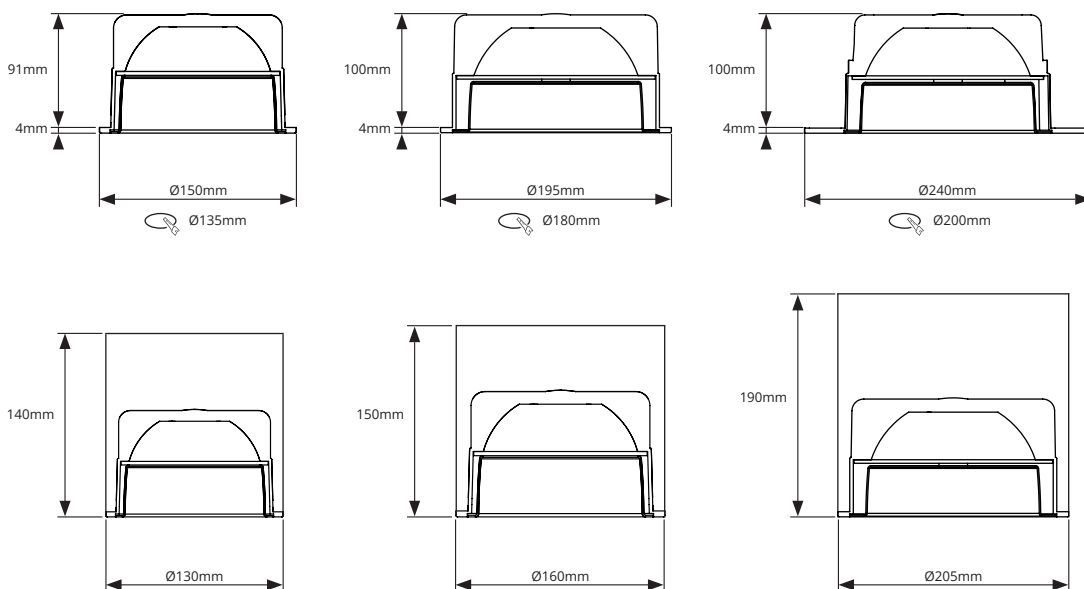

OPTIES

AFMETINGEN

BESTELGEGEVENS

Item code	Description	W	lm	Kelvin	Type	Diameter Ø	Reflector	Beam Angle	IP
3501419	LED Downlight MADO 150 9W 3000K 1410lm Ø150 Darklight	9	1410	3000	Inbouw	150	Darklight	70°	20
3501421	LED Downlight MADO 150 9W 4000K 1480lm Ø150 Darklight	9	1480	4000	Inbouw	150	Darklight	70°	20
3501420	LED Downlight MADO 150 12W 3000K 1900lm Ø150 Darklight	12	1900	3000	Inbouw	150	Darklight	70°	20
3501434	LED Downlight MADO 150 12W 4000K 2005lm Ø150 Darklight	12	2005	4000	Inbouw	150	Darklight	70°	20
3501215	LED Downlight MADO 150 18W 3000K 2630lm Ø150 Darklight	18	2630	3000	Inbouw	150	Darklight	70°	20
3501216	LED Downlight MADO 150 18W 4000K 2760lm Ø150 Darklight	18	2760	4000	Inbouw	150	Darklight	70°	20
3501217	LED Downlight MADO 150 25W 3000K 3540lm Ø150 Darklight	25	3540	3000	Inbouw	150	Darklight	70°	20
3501218	LED Downlight MADO 150 25W 4000K 3720lm Ø150 Darklight	25	3720	4000	Inbouw	150	Darklight	70°	20
3501219	LED Downlight MADO 150 33W 3000K 4380lm Ø150 Darklight	33	4380	3000	Inbouw	150	Darklight	70°	20
3501220	LED Downlight MADO 150 33W 4000K 4600lm Ø150 Darklight	33	4600	4000	Inbouw	150	Darklight	70°	20
3501433	LED Downlight MADO 150 9W 3000K 1125lm Ø150 Mat	9	1125	3000	Inbouw	150	Mat	74°	44
3501435	LED Downlight MADO 150 9W 4000K 1185lm Ø150 Mat	9	1185	4000	Inbouw	150	Mat	74°	44
3501434	LED Downlight MADO 150 12W 3000K 1565lm Ø150 Mat	12	1565	3000	Inbouw	150	Mat	74°	44