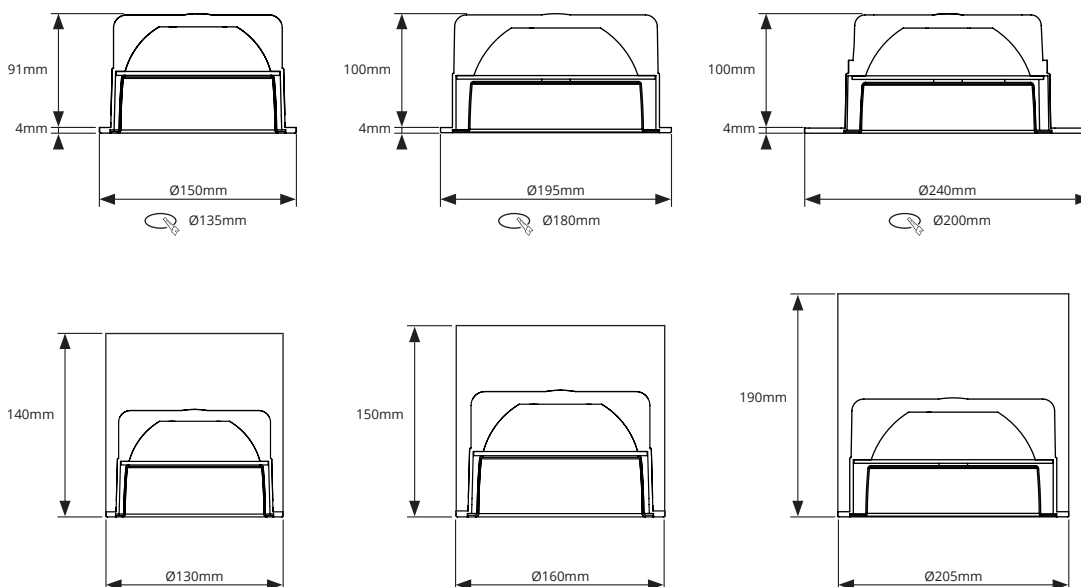

OPTIES

AFMETINGEN

BESTELGEGEVENS

Item code	Description	W	lm	Kelvin	Type	Diameter Ø	Reflector	Beam Angle	IP
3501419	LED Downlight MADO 150 9W 3000K 1410lm Ø150 Darklight	9	1410	3000	Inbouw	150	Darklight	70°	20
3501421	LED Downlight MADO 150 9W 4000K 1480lm Ø150 Darklight	9	1480	4000	Inbouw	150	Darklight	70°	20
3501420	LED Downlight MADO 150 12W 3000K 1900lm Ø150 Darklight	12	1900	3000	Inbouw	150	Darklight	70°	20
3501434	LED Downlight MADO 150 12W 4000K 2005lm Ø150 Darklight	12	2005	4000	Inbouw	150	Darklight	70°	20
3501215	LED Downlight MADO 150 18W 3000K 2630lm Ø150 Darklight	18	2630	3000	Inbouw	150	Darklight	70°	20
3501216	LED Downlight MADO 150 18W 4000K 2760lm Ø150 Darklight	18	2760	4000	Inbouw	150	Darklight	70°	20
3501217	LED Downlight MADO 150 25W 3000K 3540lm Ø150 Darklight	25	3540	3000	Inbouw	150	Darklight	70°	20
3501218	LED Downlight MADO 150 25W 4000K 3720lm Ø150 Darklight	25	3720	4000	Inbouw	150	Darklight	70°	20
3501219	LED Downlight MADO 150 33W 3000K 4380lm Ø150 Darklight	33	4380	3000	Inbouw	150	Darklight	70°	20
3501220	LED Downlight MADO 150 33W 4000K 4600lm Ø150 Darklight	33	4600	4000	Inbouw	150	Darklight	70°	20
3501433	LED Downlight MADO 150 9W 3000K 1125lm Ø150 Mat	9	1125	3000	Inbouw	150	Mat	74°	44
3501435	LED Downlight MADO 150 9W 4000K 1185lm Ø150 Mat	9	1185	4000	Inbouw	150	Mat	74°	44
3501434	LED Downlight MADO 150 12W 3000K 1565lm Ø150 Mat	12	1565	3000	Inbouw	150	Mat	74°	44