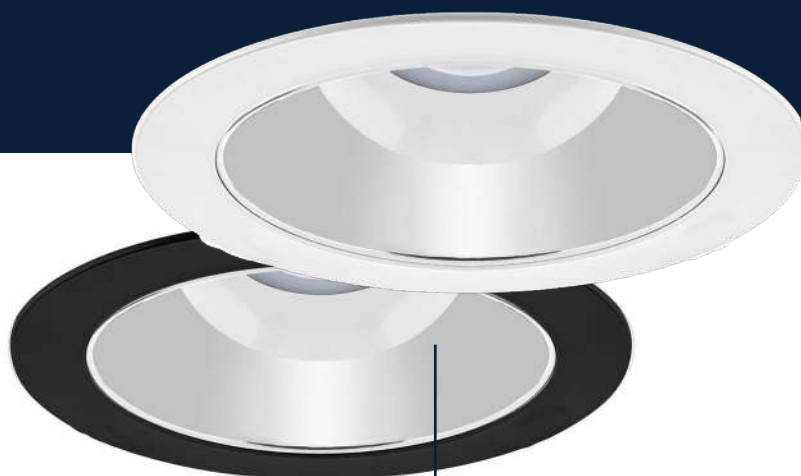

# LED DOWNLIGHT SPECTRE IP54

## FLEXIBEL, INNOVATIEF EN ENERGIEZUINIG

De Spectre-serie bieden maximale flexibiliteit bij het representatief uitlichten van kantoren, scholen, vergaderzalen, bibliotheken, gezondheidscentra en andere utiliteitsgebouwen, zowel bij renovatie- als nieuwbouwprojecten. Dankzij IP54 ook in vochtige ruimten toe te passen. Met een efficiëntie tot 115 lumen per watt wordt bij renovatie tot 60% energie bespaard t.o.v. PL-armaturen. Armaturen zijn conform EN 12464-1:2021. Verkrijgbaar met witte en mat zwarte sierrand.

**COMFORTABEL LICHTBEELD**  
conform EN-12464:1

**IP54**  
(kamerzijde)