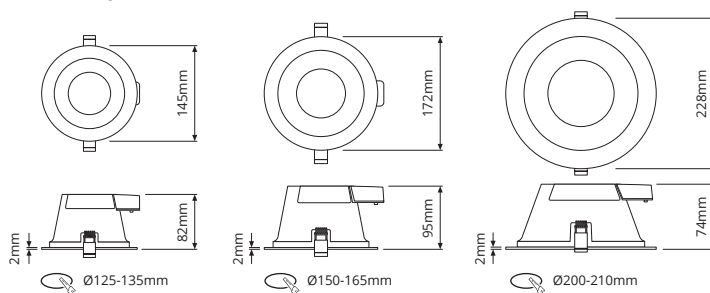

BESTELGEGEVENS

Artikelcode	Omschrijving	W	lm	Kleur	Ømm
1000343-PR-DIM	Downlight Spectre IP54 13W 3000K-5700K 3-CCT Incl. Triac Dimmable Driver	13	1310-1120	Wit	145
1000350-PR-DIM	Downlight Spectre IP54 18W 3000K-5700K 3-CCT Incl. Triac Dimmable Driver	18	1980-1800	Wit	172
1000367-PR-DIM	Downlight Spectre IP54 25W 3000K-5700K 3-CCT Incl. Triac Dimmable Driver	25	2750-2500	Wit	228
1000343-OS	Downlight Spectre IP54 14-10W 3000K-5700K 3-CCT Incl. Osram Driver	14-10	1550-1050	Wit	145
1000350-OS	Downlight Spectre IP54 20-10W 3000K-5700K 3-CCT Incl. Osram Driver	20-10	2200-1150	Wit	172
1000367-OS	Downlight Spectre IP54 20-10W 3000K-5700K 3-CCT Incl. Osram Driver	20-10	2300-1150	Wit	228
1000343-PR-UN-300	Downlight Spectre IP54 14-10W 3000K-5700K 3-CCT Incl. Uni. (Dali-1/10V-Push) Driver	14-10	1550-1050	Wit	145
1000350-PR-UN	Downlight Spectre IP54 25-10W 3000K-5700K 3-CCT Incl. Uni. (Dali-1/10V-Push) Driver	25-10	1150-2750	Wit	172
1000367-PR-UN	Downlight Spectre IP54 25-10W 3000K-5700K 3-CCT Incl. Uni. (Dali-1/10V-Push) Driver	25-10	1150-2750	Wit	228
1000343-PH-DA	Downlight Spectre IP54 14W 3000K-5700K 3-CCT Incl. Philips Dali Driver	14	1550-1450	Wit	145
1000350-PH-DA	Downlight Spectre IP54 18W 3000K-5700K 3-CCT Incl. Philips Dali Driver	18	2200-2100	Wit	172
1000367-PH-DA	Downlight Spectre IP54 20W 3000K-5700K 3-CCT Incl. Philips Dali Driver	20	2300-2200	Wit	228
Z1000343-PR-DIM	Downlight Spectre IP54 13W 3000K-5700K 3-CCT Incl. Triac Dimmable Driver	13	1310-1120	Zwart	145
Z1000350-PR-DIM	Downlight Spectre IP54 18W 3000K-5700K 3-CCT Incl. Triac Dimmable Driver	18	1980-1800	Zwart	172
Z1000367-PR-DIM	Downlight Spectre IP54 25W 3000K-5700K 3-CCT Incl. Triac Dimmable Driver	25	2750-2500	Zwart	228
Z1000343-OS	Downlight Spectre IP54 14-10W 3000K-5700K 3-CCT Incl. Osram Driver	14-10	1550-1050	Zwart	145
Z1000350-OS	Downlight Spectre IP54 20-10W 3000K-5700K 3-CCT Incl. Osram Driver	20-10	2200-1150	Zwart	172
Z1000367-OS	Downlight Spectre IP54 20-10W 3000K-5700K 3-CCT Incl. Osram Driver	20-10	2300-1150	Zwart	228
Z1000343-PR-UN-300	Downlight Spectre IP54 14-10W 3000K-5700K 3-CCT Incl. Uni. (Dali-1/10V-Push) Driver	14-10	1550-1050	Zwart	145
Z1000350-PR-UN	Downlight Spectre IP54 25-10W 3000K-5700K 3-CCT Incl. Uni. (Dali-1/10V-Push) Driver	25-10	1150-2750	Zwart	172
Z1000367-PR-UN	Downlight Spectre IP54 25-10W 3000K-5700K 3-CCT Incl. Uni. (Dali-1/10V-Push) Driver	25-10	1150-2750	Zwart	228
Z1000343-PH-DA	Downlight Spectre IP54 14W 3000K-5700K 3-CCT Incl. Philips Dali Driver	14	1550-1450	Zwart	145
Z1000350-PH-DA	Downlight Spectre IP54 18W 3000K-5700K 3-CCT Incl. Philips Dali Driver	18	2200-2100	Zwart	172
Z1000367-PH-DA	Downlight Spectre IP54 20W 3000K-5700K 3-CCT Incl. Philips Dali Driver	20	2300-2200	Zwart	228
1000282	Noodmodule Kit t.b.v. Panelen & Downlights 3 uur met autotest GST - Wieland snoeren