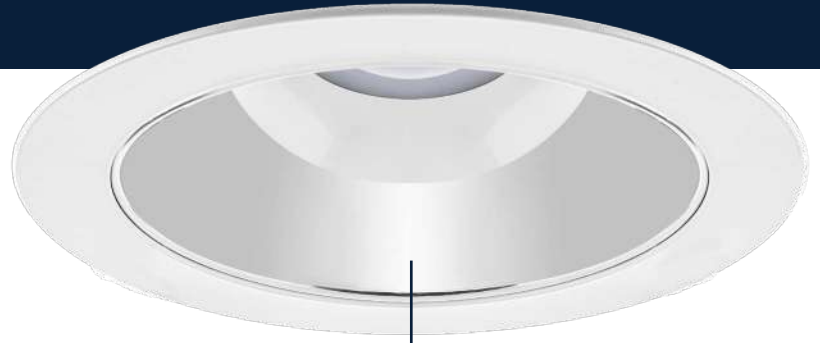

LED DOWNLIGHT SPECTRE IP54

FLEXIBEL, INNOVATIEF EN ENERGIEZUINIG

De Spectre-serie bieden maximale flexibiliteit bij het representatief uitlichten van kantoren, scholen, vergaderzalen, bibliotheken, gezondheidscentra en andere utiliteitsgebouwen, zowel bij renovatie- als nieuwbouwprojecten. Dankzij IP54 ook in vochtige ruimten toe te passen. Met een efficiëntie tot 115 lumen per watt wordt bij renovatie tot 60% energie bespaard t.o.v. PL-armaturen. Armaturen zijn conform EN 12464-1:2021. Verkrijgbaar met witte en mat zwarte sierrand.

COMFORTABEL LICHTBEELD
conform EN-12464:1

IP54
(kamerzijde)

1 DOWNLIGHT 5 LICHTSTURINGEN

Maximale flexibiliteit

1-10V PushDim

Standaard voorzien van longlife flikkervrije driver met instelbare lichtstroom (multilumen 4-in-1) en 3-in-1 lichtkleurschakelaar (multicolour), waarmee 3000K (warm wit), 4000K (neutraal wit) en 5700K (daglicht) gekozen kan worden. Met een verwachte levensduur van 50.000 wordt substantieel bespaard op onderhouds- en vervangingskosten.

KENMERKEN

- ✓ 4-in-1 wattage (multi-lumen)
- ✓ 3-in-1 lichtkleur 3000K, 4000K en 5700K
- ✓ tot 115 lm/w (60% energiebesparing t.o.v. PL)
- ✓ Levensduur tot 50.000 uur (L80B10)
- ✓ Onderhoudsvrij IP54
- ✓ 5 jaar garantie