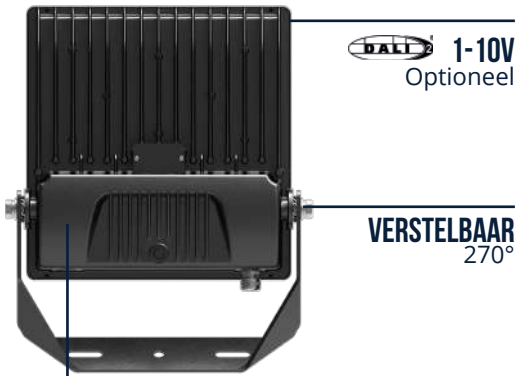

LED BREEDSTRALER AUVA G2 IP66

ROBUUST, EFFICIËNT EN MODULAIR

De Auva G2 LED schijnwerpers zijn de ideale lux-voor-lux vervangers van HPI/HQI/SON armaturen, waarmee een energiebesparing tot 65% wordt gerealiseerd. Dankzij de diep asymmetrische lichtbundels (0% ULOR) bij uitstek geschikt als verlichting voor (bedrijfs)-terreinen, parkeerplaatsen, sportvelden, gevels en de uitlichting van objecten en aanlichten van gebouwen. Verkrijgbaar in 50W, 100W, 150W, 200W en 300W met een lichtstroom tot 42.000 lumen. Dankzij de IP66 en IK08 classificaties water- en stofdicht en vandalismebestendig.

ZEER EFFICIËNT
140lm/W

IP66/IK08

ONTLUCHTINGSVENTIEL

1-10V
Optioneel

VERSTELBAAR
270°

10KV
Overspanningsbeveiliging

UNIFORME LICHTVERDELING
Speciaal LED lens
2 optieken in 1
ULOR 0%

Symmetrisch

Asymmetrisch 55°x125°
Standaard

Eenvoudige montage dankzij roteerbaar montagebeugel. Geschikt als mastverlichting met diameter (mm) Ø42, Ø60, Ø76 middels beschikbare accessoires. Standaard voorzien van flickervrije driver. LED-lichtbron heeft een verwachte levensduur van 100.000, waarmee substantieel wordt bespaard op onderhouds- en vervangingskosten. Met een uitstekende kwaliteit, garantie van 5 jaar, snelle terugverdientijd en lage totale eigendomskosten zijn de Auva G2 armaturen een uitstekende investering.

TOEPASSINGEN

- ✓ Terreinen
- ✓ Gevels
- ✓ Parking
- ✓ Industrie
- ✓ Billboards

IP68 CONNECTOR
Inclusief 1.5m kabel

ACCESSOIRES
Compleet assortiment

PRODUCTGEGEVENS

Netspanning:	220-240V 50/60Hz
Wattage:	50-100-150-200-300W
Lichtstroom:	6000-13500-20500-27000-42000lm
Kleurtemperatuur:	4000K (<4 SDCM)
Kleurweergave:	>80
Lichtbundelspreiding:	55x125°
Cosinus phi:	≥ 0,95
Klasse:	I
Protectie:	IP66/IK08
Bedrijfstemperatuur:	-30°C - +50°C
Levensduur:	100.000(L80B10) >50.000(L90B50) Ta 25°C
Driver:	CE / ENEC / Flickervrij