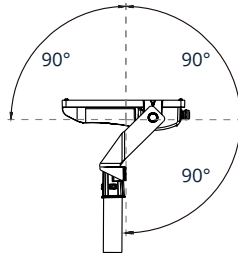

LED BREEDSTRALER AUVA G2 IP66

ROBUUST, EFFICIËNT EN MODULAIR

De Auva G2 LED schijnwerpers zijn de ideale lux-voor-lux vervangers van HPI/HQI/SON armaturen, waarmee een energiebesparing tot 65% wordt gerealiseerd. Dankzij de diep asymmetrische lichtbundels (0% ULOR) bij uitstek geschikt als verlichting voor (bedrijfs)-terreinen, parkeerplaatsen, sportvelden, gevels en de uitlichting van objecten en aanlichten van gebouwen. Verkrijgbaar in 50W, 100W, 150W, 200W en 300W met een lichtstroom tot 42.000 lumen. Dankzij de IP66 en IK08 classificaties water- en stofdicht en vandalismebestendig.

ZEER EFFICIËNT
140lm/W

IP66/IK08

ONTLUCHTINGSVENTIEL

1-10V
Optioneel

VERSTELBAAR
270°

10KV
Overspanningsbeveiliging

UNIFORME LICHTVERDELING
Speciaal LED lens
2 optieken in 1
ULOR 0%

Symmetrisch

Asymmetrisch 55°x125°
Standaard

Eenvoudige montage dankzij roteerbaar montagebeugel. Geschikt als mastverlichting met diameter (mm) Ø42, Ø60, Ø76 middels beschikbare accessoires. Standaard voorzien van flickervrije driver. LED-lichtbron heeft een verwachte levensduur van 100.000, waarmee substantieel wordt bespaard op onderhouds- en vervangingskosten. Met een uitstekende kwaliteit, garantie van 5 jaar, snelle terugverdientijd en lage totale eigendomskosten zijn de Auva G2 armaturen een uitstekende investering.

KENMERKEN

- ✓ Hoogwaardige asymmetrische optieken;
- ✓ tot 140 lm/w (>60% energiebesparing)
- ✓ Levensduur tot 100.000 uur (L80B50);
- ✓ Bescherming tegen hoge schakelpieken: 10 kV
- ✓ Onderhoudsvrij IP66 en slagvast IK08
- ✓ Opties: DALI, 3000K, CCT, speciale coatings
- ✓ 5 jaar garantie

TOEPASSINGEN

- ✓ Terreinen
- ✓ Gevels
- ✓ Parking
- ✓ Industrie
- ✓ Billboards

IP68 CONNECTOR
Inclusief 1.5m kabel

ACCESSOIRES
Compleet assortiment