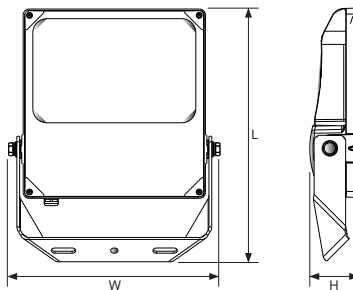

IP66 IK08 650° GWT TOT 140 LM/W 55x125°

AFMETINGEN

	50W	100W	150W	200W	300W
L	267	314	360	398	470
W	228	269	302	343	406
H	55	61	67	70	80

BESTELGEGEVENS

Artikelcode	Omschrijving	W	lm
1000657	Breedstraler Auva G2 IP66 50W 4000K 6500lm Asymmetrisch (100W)	50	6500
1000664	Breedstraler Auva G2 IP66 100W 4000K 13500lm Asymmetrisch (250W)	100	13500
1000671	Breedstraler Auva G2 IP66 150W 4000K 20500lm Asymmetrisch (400W)	150	20500
1000688	Breedstraler Auva G2 IP66 200W 4000K 27000lm Asymmetrisch (500W)	200	27000
1000695	Breedstraler Auva G2 IP66 300W 4000K 42000lm Asymmetrisch (1000W)	300	42000
4605432	Breedstraler Auva IP66 Bevestigingsbeugel paal Ø42		
4605449	Breedstraler Auva IP66 Bevestigingsbeugel paal Ø60		
4605456	Breedstraler Auva IP66 Bevestigingsbeugel paal Ø76		
1000268	Breedstraler Auva IP66 2-Voudig Bevestigingsbeugel paal Ø42-60		
1000251	Breedstraler Auva IP66 3-Voudig Bevestigingsbeugel paal Ø42-60		
1000275	Breedstraler Auva IP66 50W Muursteen Bevestigingsbeugel 1m		
1000800	Breedstraler Auva 50-150W Bevestigingsklem paal Ø40-90mm		
1000817	Breedstraler Auva 200-300W Bevestigingsklem paal Ø40-150mm		