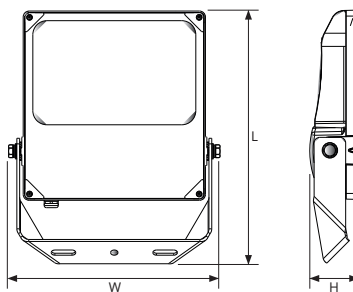

AFMETINGEN

	50W	100W	150W	200W	300W
L	267	314	360	398	470
W	228	269	302	343	406
H	55	61	67	70	80

BESTELGEGEVENS

Artikelcode	Omschrijving	W	lm
1000657	Breedstraler Auva G2 IP66 50W 4000K 6500lm Asymmetrisch (100W)	50	6500
1000664	Breedstraler Auva G2 IP66 100W 4000K 13500lm Asymmetrisch (250W)	100	13500
1000671	Breedstraler Auva G2 IP66 150W 4000K 20500lm Asymmetrisch (400W)	150	20500
1000688	Breedstraler Auva G2 IP66 200W 4000K 27000lm Asymmetrisch (500W)	200	27000
1000695	Breedstraler Auva G2 IP66 300W 4000K 42000lm Asymmetrisch (1000W)	300	42000
4605432	Breedstraler Auva IP66 Bevestigingsbeugel paal Ø42		
4605449	Breedstraler Auva IP66 Bevestigingsbeugel paal Ø60		
4605456	Breedstraler Auva IP66 Bevestigingsbeugel paal Ø76		
1000268	Breedstraler Auva IP66 2-Voudig Bevestigingsbeugel paal Ø42-60		
1000251	Breedstraler Auva IP66 3-Voudig Bevestigingsbeugel paal Ø42-60		
1000275	Breedstraler Auva IP66 50W Muursteen Bevestigingsbeugel 1m		
1000800	Breedstraler Auva 50-150W Bevestigingsklem paal Ø40-90mm		
1000817	Breedstraler Auva 200-300W Bevestigingsklem paal Ø40-150mm		
4605463	Breedstraler Auva IP66 50W Metalen Beschermkorf		
4605470	Breedstraler Auva IP66 100W Metalen Beschermkorf		
4605487	Breedstraler Auva IP66 150W Metalen Beschermkorf		
4605494	Breedstraler Auva IP66 200W Metalen Beschermkorf		
4605500	Breedstraler Auva IP66 300W Metalen Beschermkorf		