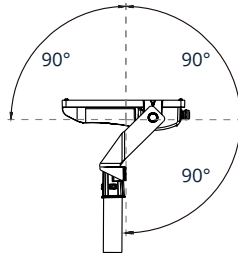

LED BREEDSTRALER AUVA G2 IP66

ROBUUST, EFFICIËNT EN MODULAIR

De Auva G2 LED schijnwerpers zijn de ideale lux-voor-lux vervangers van HPI/HQI/SON armaturen, waarmee een energiebesparing tot 65% wordt gerealiseerd. Dankzij de diep asymmetrische lichtbundels (0% ULOR) bij uitstek geschikt als verlichting voor (bedrijfs)-terreinen, parkeerplaatsen, sportvelden, gevels en de uitlichting van objecten en aanlichten van gebouwen. Verkrijgbaar in 50W, 100W, 150W, 200W en 300W met een lichtstroom tot 42.000 lumen. Dankzij de IP66 en IK08 classificaties water- en stofdicht en vandalismebestendig.

ZEER EFFICIËNT
140lm/W

IP66/IK08

ONTLUCHTINGSVENTIEL

1-10V
Optioneel

VERSTELBAAR
270°

10KV
Overspanningsbeveiliging

UNIFORME LICHTVERDELING
Speciaal LED lens
2 optieken in 1
ULOR 0%

Eenvoudige montage dankzij roteerbaar montagebeugel. Geschikt als mastverlichting met diameter (mm) Ø42, Ø60, Ø76 middels beschikbare accessoires. Standaard voorzien van flikkervrije driver. LED-lichtbron heeft een verwachte levensduur van 100.000, waarmee substantieel wordt bespaard op onderhouds- en vervangingskosten. Met een uitstekende kwaliteit, garantie van 5 jaar, snelle terugverdientijd en lage totale eigendomskosten zijn de Auva G2 armaturen een uitstekende investering.

KENMERKEN

- ✓ Hoogwaardige asymmetrische optieken;
- ✓ tot 140 lm/w (>60% energiebesparing)
- ✓ Levensduur tot 100.000 uur (L80B50);
- ✓ Bescherming tegen hoge schakelpieken: 10 kV
- ✓ Onderhoudsvrij IP66 en slagvast IK08
- ✓ Opties: DALI, 3000K, CCT, speciale coatings
- ✓ 5 jaar garantie

TOEPASSINGEN

- ✓ Terreinen
- ✓ Gevels
- ✓ Parking
- ✓ Industrie
- ✓ Billboards