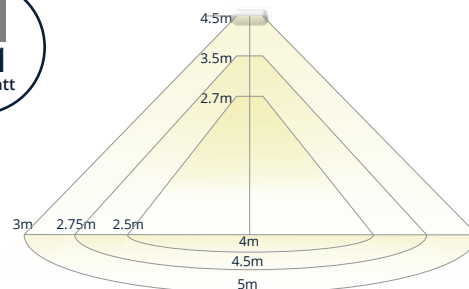

IP65/IK08

MODULAIR ONTWERP
Bewegingssensor
Daglichtsensor
Noodverlichting

UV-BESTENDIG BODY
Polycarbonaat
Wit of Zwart

ASYMMETRISCH ONTWERP
Diffuus lichtbeeld

3 INGANGEN
1x Achterzijde
2x Zijkanten

Standaard voorzien van 2 lichtkleuren 3000K (warm wit) en 4000K (neutraal wit) (2-in-1), in te stellen via een lichtkleurschakelaar. LED-lichtbron heeft een verwachte levensduur van 100.000 uur, waarmee substantieel wordt bespaard op onderhouds- en vervangingskosten. Met een uitstekende prijs-kwaliteitverhouding, garantie van 5 jaar, snelle terugverdientijd en lage totale eigendomskosten zijn de Deca armaturen een uitstekende investering.