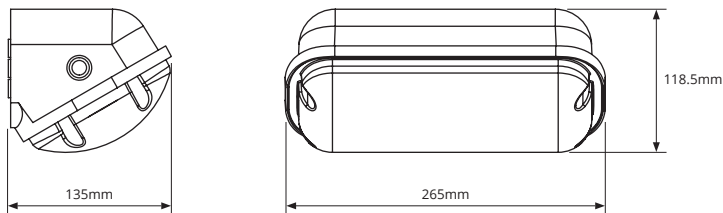

PRODUCTGEGEVENS

Netspanning:	220-240V 50/60Hz
Wattage:	6.5-12W (Dipswitches)
Lichtstroom:	650-1100lm
Kleurtemperatuur:	2CCT (3000-4000K) (<4 SDCM)
Kleurweergave:	>80
Lichtbundelspreiding:	120°
Cosinus phi:	≥ 0,90
Klasse:	II
Protectie:	IP65/IK08
Bedrijfstemperatuur:	-20°C - +40°C
Levensduur:	100.000(L80B10) >50.000(L90B50) Ta 25°C
Driver:	CE / Flickervrij

IP65 IK08 650° GWT TOT 100 LM/W UGR<21

AFMETINGEN

BESTELGEGEVENS

Artikelcode	Omschrijving	W	lm	Kelvin	Kleur
1000824	Gevelarmatuur Deca IP65 6,5-12W 3000K-4000K 2-CCT 650-1100lm Wit	6,5-12	650-1100	3000-4000	Wit
1000824-S	Gevelarmatuur Deca IP65 6,5-12W 3000K-4000K 2-CCT 600-1000lm Wit Sensor	6,5-12	650-1100	3000-4000	Wit
1000824-DS	Gevelarmatuur Deca IP65 6,5-12W 3000K-4000K 2-CCT 650-1100lm Wit Daglichtsensor	6,5-12	650-1100	3000-4000	Wit
1000824-N	Gevelarmatuur Deca IP65 6,5-12W 3000K-4000K 2-CCT 650-1100lm Wit Nood	6,5-12	650-1100	3000-4000	Wit
1000824-SN	Gevelarmatuur Deca IP65 6,5-12W 3000K-4000K 2-CCT 650-1100lm Wit Sensor Nood	6,5-12	650-1100	3000-4000	Wit
1000824-DSN	Gevelarmatuur Deca IP65 6,5-12W 3000K-4000K 2-CCT 650-1100lm Wit Daglichtsensor Nood	6,5-12	650-1100	3000-4000	Wit
1000831	Gevelarmatuur Deca IP65 6,5-12W 3000K-4000K 2-CCT 650-1100lm Zwart	6,5-12	650-1100	3000-4000	Zwart
1000831-S	Gevelarmatuur Deca IP65 6,5-12W 3000K-4000K 2-CCT 650-1100lm Zwart Sensor	6,5-12	650-1100	3000-4000	Zwart
1000831-DS	Gevelarmatuur Deca IP65 6,5-12W 3000K-4000K 2-CCT 650-1100lm Zwart Daglichtsensor	6,5-12	650-1100	3000-4000	Zwart
1000831-N	Gevelarmatuur Deca IP65 6,5-12W 3000K-4000K 2-CCT 650-1100lm Zwart Nood	6,5-12	650-1100	3000-4000	Zwart
1000831-SN	Gevelarmatuur Deca IP65 6,5-12W 3000K-4000K 2-CCT 650-1100lm Zwart Sensor Nood	6,5-12	650-1100	3000-4000	Zwart
1000831-DSN	Gevelarmatuur Deca IP65 6,5-12W 3000K-4000K 2-CCT 650-1100lm Zwart Daglichtsensor Nood	6,5-12	650-1100	3000-4000	Zwart
1004075	Gevelarmatuur Deca Frame Wit				Wit
1004082	Gevelarmatuur Deca Frame Zwart				Zwart