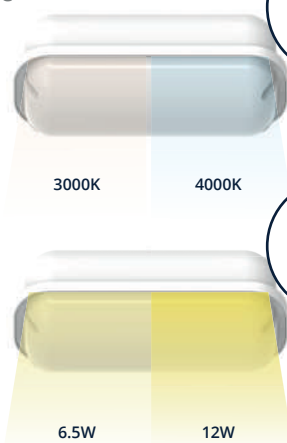

LED GEVELARMATUUR DECA

MODERN EN MODULAIR DESIGN

De Deca LED armaturen zijn aantrekkelijke, energiezuinige en dankzij IP65 en IK08 normering vandaalbestendige buitenarmaturen. Bij uitstek geschikt als nachtelijke beveiliging- en oriëntatieverlichting. Ideaal voor plaatsing boven deuren, hekken, voetpaden en als algemene looppadverlichting. Stootvaste behuizing van UV-gestabiliseerd polycarbonaat (IK08) met opalen kap voor maximaal lichtcomfort. Dankzij multi-watt/lumen (2-in-1) driver geschikt voor verschillende hoogten.

IP65/IK08

MODULAIR ONTWERP
Bewegingssensor
Daglichtsensor
Noodverlichting

UV-BESTENDIG BODY
Polycarbonaat
Wit of Zwart

ASYMMETRISCH ONTWERP
Diffuus lichtbeeld

3 INGANGEN
1x Achterzijde
2x Zijkanten

Standaard voorzien van 2 lichtkleuren 3000K (warm wit) en 4000K (neutraal wit) (2-in-1), in te stellen via een lichtkleurschakelaar. LED-lichtbron heeft een verwachte levensduur van 100.000 uur, waarmee substantieel wordt bespaard op onderhouds- en vervangingskosten. Met een uitstekende prijs-kwaliteitverhouding, garantie van 5 jaar, snelle terugverdientijd en lage totale eigendomskosten zijn de Deca armaturen een uitstekende investering.

KENMERKEN

- ✓ Zeer uniform en comfortabel lichtbeeld
- ✓ 4-in-1 wattage / lumen
- ✓ 2-in-1 3000K en 4000K
- ✓ Tot 100 lm/w (>50% energiebesparing t.o.v. PL)
- ✓ Levensduur tot 100.000 uur (L80B50)
- ✓ Onderhoudsvrij IP65 en IK08
- ✓ 5 jaar garantie