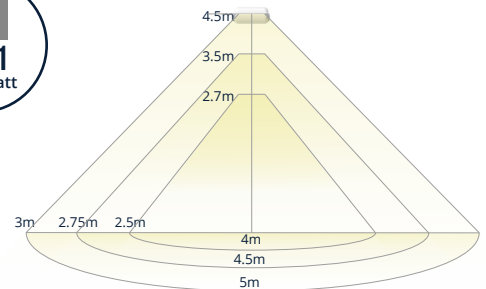

IP65/IK08

MODULAIR ONTWERP
Bewegingssensor
Daglichtsensor
Noodverlichting

UV-BESTENDIG BODY
Polycarbonaat
Wit of Zwart

ASYMMETRISCH ONTWERP
Diffuus lichtbeeld

3 INGANGEN
1x Achterzijde
2x Zijkanten

Standaard voorzien van 2 lichtkleuren 3000K (warm wit) en 4000K (neutraal wit) (2-in-1), in te stellen via een lichtkleurschakelaar. LED-lichtbron heeft een verwachte levensduur van 100.000 uur, waarmee substantieel wordt bespaard op onderhouds- en vervangingskosten. Met een uitstekende prijs-kwaliteitsverhouding, garantie van 5 jaar, snelle terugverdientijd en lage totale eigendomskosten zijn de Deca armaturen een uitstekende investering.