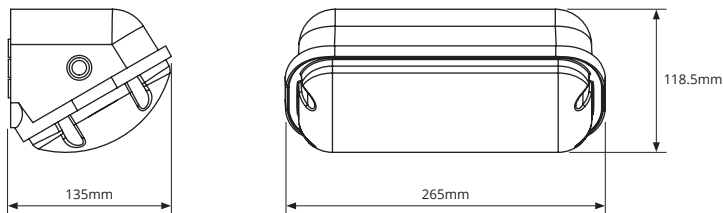

PRODUCTGEGEVENS

Netspanning:	220-240V 50/60Hz
Wattage:	6.5-12W (Dipswitches)
Lichtstroom:	650-1100lm
Kleurtemperatuur:	2CCT (3000-4000K) (<4 SDCM)
Kleurweergave:	>80
Lichtbundelspreiding:	120°
Cosinus phi:	> 0,90
Klasse:	II
Protectie:	IP65/IK08
Bedrijfstemperatuur:	-20°C - +40°C
Levensduur:	100.000(L80B10) >50.000(L90B50) Ta 25°C
Driver:	Flikkervrij

IP65 IK08 650°GWT TOT 100LM/W UGR<21

OPAAL DIFFUSER

AFMETINGEN

BESTELGEGEVENS

Artikelcode	Omschrijving	W	lm	Kelvin	Kleur
1000824	Gevelarmatuur Deca IP65 6,5-12W 3000K-4000K 2-CCT 650-1100lm Wit	6,5-12	650-1100	3000-4000	Wit
1000824-S	Gevelarmatuur Deca IP65 6,5-12W 3000K-4000K 2-CCT 600-1000lm Wit Sensor	6,5-12	650-1100	3000-4000	Wit
1000824-DS	Gevelarmatuur Deca IP65 6,5-12W 3000K-4000K 2-CCT 650-1100lm Wit Daglichtsensor	6,5-12	650-1100	3000-4000	Wit
1000824-N	Gevelarmatuur Deca IP65 6,5-12W 3000K-4000K 2-CCT 650-1100lm Wit Nood	6,5-12	650-1100	3000-4000	Wit
1000824-SN	Gevelarmatuur Deca IP65 6,5-12W 3000K-4000K 2-CCT 650-1100lm Wit Sensor Nood	6,5-12	650-1100	3000-4000	Wit
1000824-DSN	Gevelarmatuur Deca IP65 6,5-12W 3000K-4000K 2-CCT 650-1100lm Wit Daglichtsensor Nood	6,5-12	650-1100	3000-4000	Wit
1000831	Gevelarmatuur Deca IP65 6,5-12W 3000K-4000K 2-CCT 650-1100lm Zwart	6,5-12	650-1100	3000-4000	Zwart
1000831-S	Gevelarmatuur Deca IP65 6,5-12W 3000K-4000K 2-CCT 650-1100lm Zwart Sensor	6,5-12	650-1100	3000-4000	Zwart
1000831-DS	Gevelarmatuur Deca IP65 6,5-12W 3000K-4000K 2-CCT 650-1100lm Zwart Daglichtsensor	6,5-12	650-1100	3000-4000	Zwart
1000831-N	Gevelarmatuur Deca IP65 6,5-12W 3000K-4000K 2-CCT 650-1100lm Zwart Nood	6,5-12	650-1100	3000-4000	Zwart
1000831-SN	Gevelarmatuur Deca IP65 6,5-12W 3000K-4000K 2-CCT 650-1100lm Zwart Sensor Nood	6,5-12	650-1100	3000-4000	Zwart
1000831-DSN	Gevelarmatuur Deca IP65 6,5-12W 3000K-4000K 2-CCT 650-1100lm Zwart Daglichtsensor Nood	6,5-12	650-1100	3000-4000	Zwart
1004075	Gevelarmatuur Deca Frame Wit				Wit
1004082	Gevelarmatuur Deca Frame Zwart				Zwart