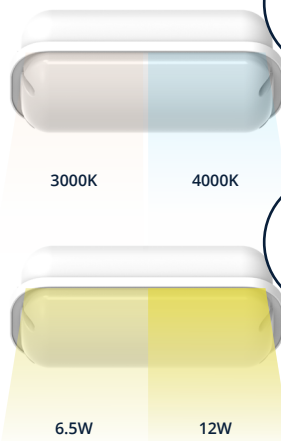

LED GEVELARMATUUR DECA

MODERN EN MODULAIR DESIGN

De Deca LED armaturen zijn aantrekkelijke, energiezuinige en dankzij IP65 en IK08 normering vandaalbestendige buitenarmaturen. Bij uitstek geschikt als nachtelijke beveiliging- en oriëntatieverlichting. Ideaal voor plaatsing boven deuren, hekken, voetpaden en als algemene looppadverlichting. Stootvaste behuizing van UV-gestabiliseerd polycarbonaat (IK08) met opalen kap voor maximaal lichtcomfort. Dankzij multi-watt/lumen (2-in-1) driver geschikt voor verschillende hoogten.

IP65/IK08

MODULAIR ONTWERP
Bewegingssensor
Daglichtsensor
Noodverlichting

UV-BESTENDIG BODY
Polycarbonaat
Wit of Zwart

ASYMMETRISCH ONTWERP
Diffuus lichtbeeld

3 INGANGEN
1x Achterzijde
2x Zijkanten

Standaard voorzien van 2 lichtkleuren 3000K (warm wit) en 4000K (neutraal wit) (2-in-1), in te stellen via een lichtkleurschakelaar. LED-lichtbron heeft een verwachte levensduur van 100.000 uur, waarmee substantieel wordt bespaard op onderhouds- en vervangingskosten. Met een uitstekende prijs-kwaliteitsverhouding, garantie van 5 jaar, snelle terugverdientijd en lage totale eigendomskosten zijn de Deca armaturen een uitstekende investering.

KENMERKEN

- ✓ Zeer uniform en comfortabel lichtbeeld
- ✓ 4-in-1 wattage / lumen
- ✓ 2-in-1 3000K en 4000K
- ✓ Tot 100 lm/w (>50% energiebesparing t.o.v. PL)
- ✓ Levensduur tot 100.000 uur (L80B50)
- ✓ Onderhoudsvrij IP65 en IK08
- ✓ 5 jaar garantie