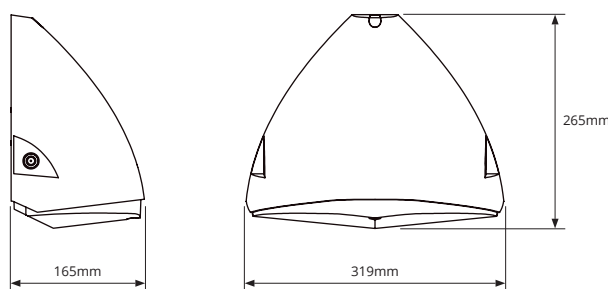

BESTELGEGEVENS

Artikelcode	Omschrijving	W	lm	Kelvin
1000879	Gevelarmatuur Squalo IP65 13-27W 3000K 1750-3450lm Asymmetrisch Antraciet RAL7016	13-27	1750-3450	3000
1000879-DS	Gevelarmatuur Squalo IP65 13-27W 3000K 1750-3450lm Asymmetrisch Antraciet RAL7016 Daglichtsensor	13-27	1750-3450	3000
1000879-N	Gevelarmatuur Squalo IP65 13-27W 3000K 1750-3450lm Asymmetrisch Antraciet RAL7016 Nood	13-27	1750-3450	3000
1000879-DSN	Gevelarmatuur Squalo IP65 13-27W 3000K 1750-3450lm Asymmetrisch Antraciet RAL7016 Daglichtsensor Nood	13-27	1750-3450	3000
1000886	Gevelarmatuur Squalo IP65 13-27W 4000K 1850-3600lm Asymmetrisch Antraciet RAL7016	13-27	1850-3600	4000
1000886-DS	Gevelarmatuur Squalo IP65 13-27W 4000K 1850-3600lm Asymmetrisch Antraciet RAL7016 Daglichtsensor	13-27	1850-3600	4000
1000886-N	Gevelarmatuur Squalo IP65 13-27W 4000K 1850-3600lm Asymmetrisch Antraciet RAL7016 Nood	13-27	1850-3600	4000
1000886-DSN	Gevelarmatuur Squalo IP65 13-27W 4000K 1850-3600lm Asymmetrisch Antraciet RAL7016 Daglichtsensor Nood	13-27	1850-3600	4000