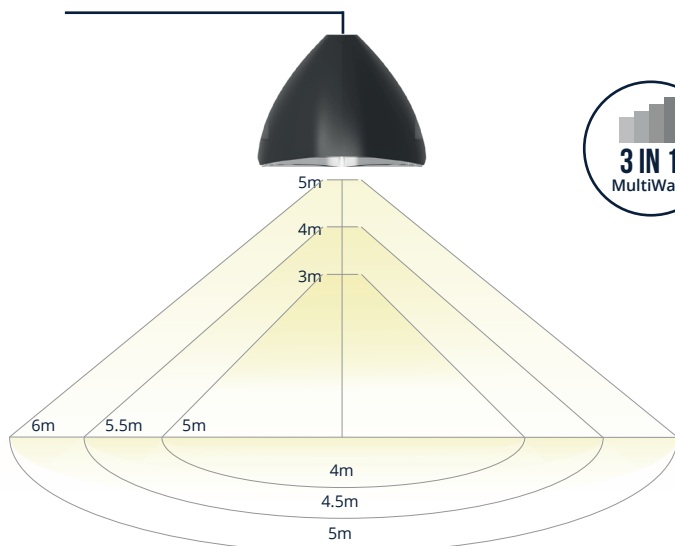

DUBBEL ASYMMETRISCH LENS Extra breed

Zeer geschikt voor renovatie én nieuwbouw. Beschikbaar met schemerschakelaar, nood en combinatie van beiden. Dankzij multi-watt/ lumen driver geschikt voor verschillende hoogten. Beschikbaar in 3000K (warm wit) en 4000K (neutraal wit). LED-lichtbron heeft een verwachte levensduur van 100.000 uur, waarmee substantieel wordt bespaard op onderhouds- en vervangingskosten.

13W

18W

27W

SPUITGIET ALUMINIUM
Poedercoating

5 INGANGEN
3x achterzijde - 2x zijkanten

PRODUCTGEGEVENS

Netspanning:	220-240V 50/60Hz
Wattage:	13-18-27W (Dipswitches)
Lichtstroom:	1750-3600lm
Kleurtemperatuur:	3000K-4000K (<4 SDCM)
Kleurweergave:	>80
Lichtbundelspreiding:	40°x150°
Cosinus phi:	≥ 0,95
Klasse:	I
Protectie:	IP65/IK10
Bedrijfstemperatuur:	-20°C - +40°C
Levensduur:	100.000(L80B10) >50.000(L90B50) Ta 25°C
Driver:	CE / ENEC / KEMA-KEUR / Flickervrij