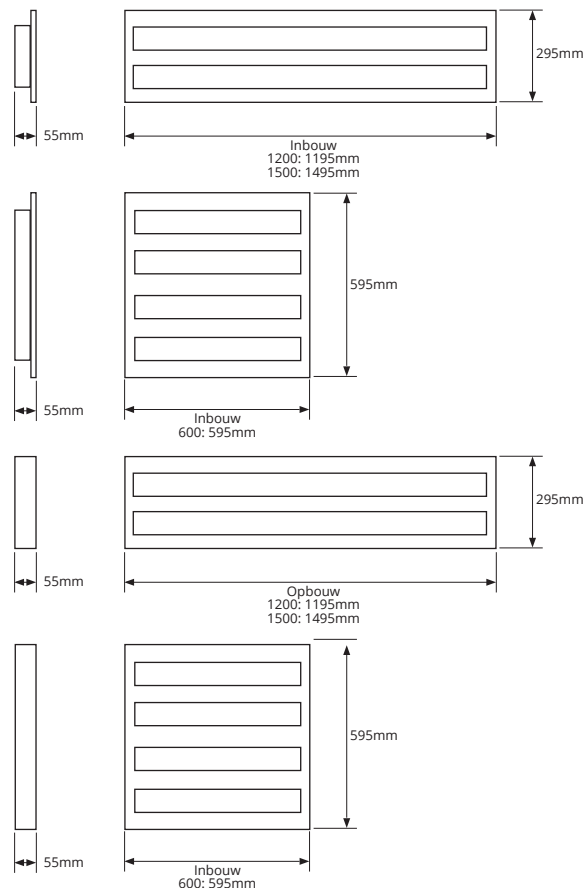

AFMETINGEN

BESTELGEGEVENS

Artikelcode	Omschrijving	W	lm	Kelvin	Type
61231030	Inlegarmatuur Inbouw Miro 60x60cm 29-34W 3625-4400lm 3000K UGR<16 Matt	29-34	3625-4400	3000	Inbouw
62231030	Inlegarmatuur Inbouw Miro 60x60cm 29-34W 3625-4400lm 3000K UGR<16 Matt DALI	29-34	3625-4400	3000	Inbouw
61131030	Inlegarmatuur Inbouw Miro 60x60cm 29-34W 3625-4400lm 3000K UGR<16 Hoogglans	29-34	3625-4400	3000	Inbouw
62131030	Inlegarmatuur Inbouw Miro 60x60cm 29-34W 3625-4400lm 3000K UGR<16 Hoogglans DALI	29-34	3625-4400	3000	Inbouw
61241030	Inlegarmatuur Inbouw Miro 60x60cm 29-34W 3625-4400lm 4000K UGR<16 Matt	29-34	3625-4400	4000	Inbouw
62241030	Inlegarmatuur Inbouw Miro 60x60cm 29-34W 3625-4400lm 4000K UGR<16 Matt DALI	29-34	3625-4400	4000	Inbouw
61141030	Inlegarmatuur Inbouw Miro 60x60cm 29-34W 3625-4400lm 4000K UGR<16 Hoogglans	29-34	3625-4400	4000	Inbouw
62141030	Inlegarmatuur Inbouw Miro 60x60cm 29-34W 3625-4400lm 4000K UGR<16 Hoogglans DALI	29-34	3625-4400	4000	Inbouw
21231030	Inlegarmatuur Inbouw Miro 30x120cm 29-34W 3625-4400lm 3000K UGR<16 Matt	29-34	3625-4400	3000	Inbouw
22231030	Inlegarmatuur Inbouw Miro 30x120cm 29-34W 3625-4400lm 3000K UGR<16 Matt DALI	29-34	3625-4400	3000	Inbouw
21131030	Inlegarmatuur Inbouw Miro 30x120cm 29-34W 3625-4400lm 3000K UGR<16 Hoogglans	29-34	3625-4400	3000	Inbouw
22131030	Inlegarmatuur Inbouw Miro 30x120cm 29-34W 3625-4400lm 3000K UGR<16 Hoogglans DALI	29-34	3625-4400	3000	Inbouw
21241030	Inlegarmatuur Inbouw Miro 30x120cm 29-34W 3625-4400lm 4000K UGR<16 Matt	29-34	3625-4400	4000	Inbouw
22241030	Inlegarmatuur Inbouw Miro 30x120cm 29-34W 3625-4400lm 4000K UGR<16 Matt DALI	29-34	3625-4400	4000	Inbouw
21141030	Inlegarmatuur Inbouw Miro 30x120cm 29-34W 3625-4400lm 4000K UGR<16 Hoogglans	29-34	3625-4400	4000	Inbouw
22141030	Inlegarmatuur Inbouw Miro 30x120cm 29-34W 3625-4400lm 4000K UGR<16 Hoogglans DALI	29-34	3625-4400	4000	Inbouw
51231030	Inlegarmatuur Inbouw Miro 30x150cm 40-61W 5000-7800lm 3000K UGR<16 Matt	40-61	5000-7800	3000	Inbouw
52231030	Inlegarmatuur Inbouw Miro 30x150cm 40-61W 5000-7800lm 3000K UGR<16 Matt DALI	40-61	5000-7800	3000	Inbouw
51131030	Inlegarmatuur Inbouw Miro 30x150cm 40-61W 5000-7800lm 3000K UGR<16 Hoogglans	40-61	5000-7800	3000	Inbouw