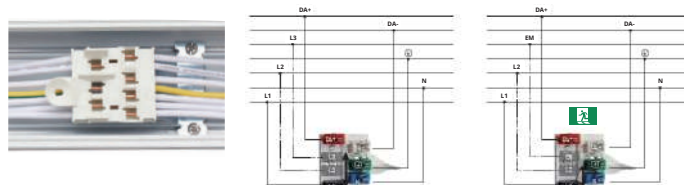

* Houd er tijdens de installatie rekening mee dat er vanwege het gewicht een extra montage kit moet worden geïnstalleerd bij modules met noodverlichting.

Uitgangspunten:
Bedrijfshal 40 x 20 m | Werkvlakhoogte 0,75 m | Randzone 1,00 m
Afstand Lichtlijnen onderling 5m | Onderhoudsfactor 0,80 | Gelijktijdigheid 0,60
Afstand Lichtlijnen vanaf de muren 2,5 m | Reflectiewaarden plafond 60% | muren 40% | vloer 10%
Wijzigingen en drukfouten voorbehouden

32W 42W 50W 60W
4 in 1
Multi-Watt / Multi-Lumen

AANSLUITING

7 Polig 2.5mm²

TIP:
Staat de oplossing die u zoekt er niet bij? Of heeft u hulp nodig bij het samenstellen van uw lichtlijn?
Download hier onze **Lichtlijn calculator**
www.pragmalux.com/i/lichtlijncalculator
Of Neem contact met onze specialisten
T: 085-130 89 79 M: info@pragmalux.com