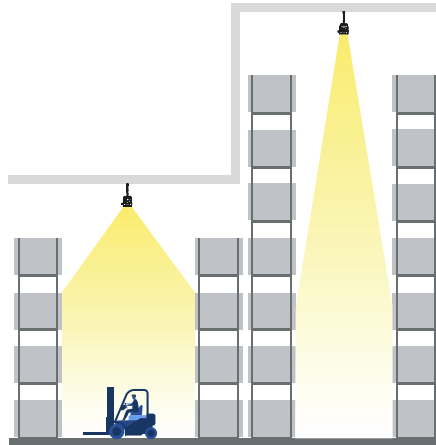

Norm (NEN-EN 12464-1 2021)

Vloer: $\bar{E}_m > 150 \text{ lx}$ $U_o > 0,50$

Stelling: $\bar{E}_m > 75 \text{ lx}$ $U_o > 0,40$

*Afhankelijk van afmetingen van de ruimte

OPEN RUIMTEN

Verlichtingssterkte* (lux)	Montagehoogte (meters)			
	3	6	9	12
750	WB	WB	MB	NB
500	WB	WB	MB	NB
300	VWB	WB	WB	NB
200	VWB	WB	WB	NB