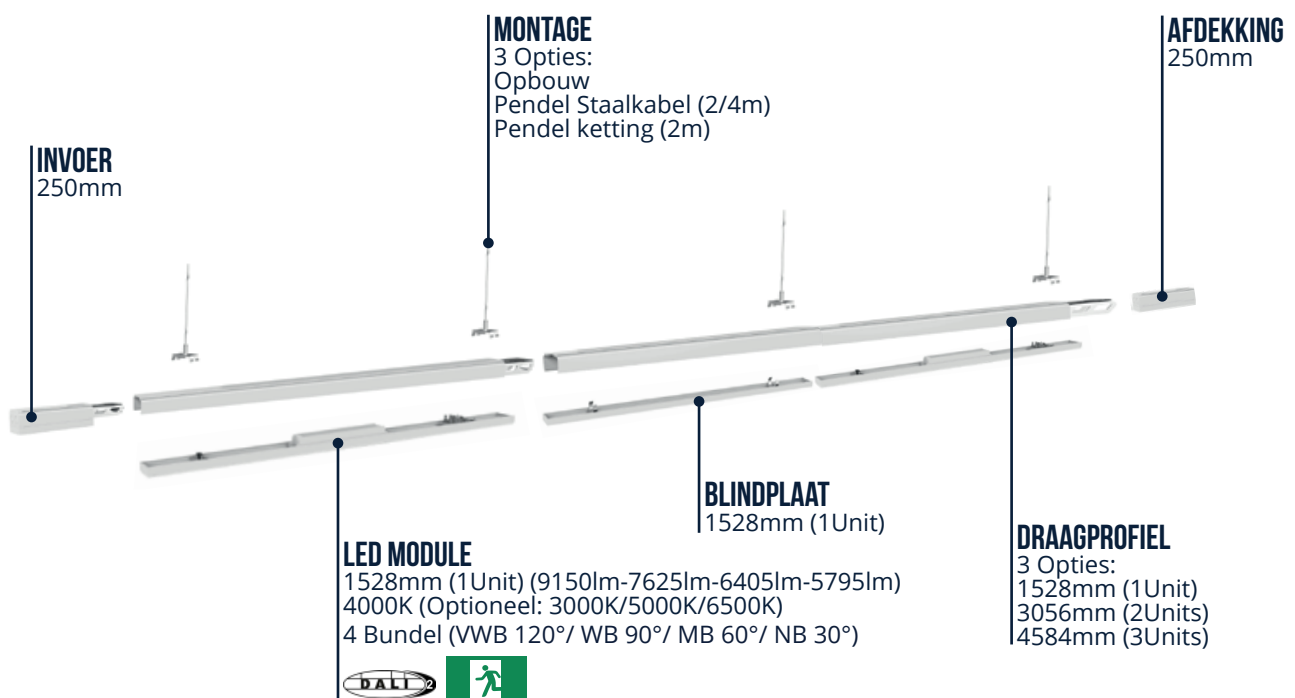

Open opslag: $\bar{E}_m > 200 \text{ lx}$ $U_o > 0,40$

*Afhankelijk van afmetingen van de ruimte

Optieken:

VWB 120° (Very Wide Beam - Zeer brede bundel) / WB 90° (Wide Beam - Breedstralend) / MB 60° (Middle Beam - Middelbrede Bundel) / NB 30° (Narrow Beam - Smalle bundel)

OVERZICHT COMPONENTEN

SNELKEUZELIJST

PRX-Line 50% Halflijn 1/2 bezet Om en Om	Lengte (meters) incl. aansluitstuk													Installatie hoogte (meters)		
	Instellingen	2.03	5.08	8.15	11.20	14.25	17.31	20.35	23.42	26.47	29.53	32.58	35.65	38.70	6	9
 PRX-Line LED Module 1.5m 4000K 90° (WB) (1 Unit)	60W / 9150lm													376	333	-
	50W / 7625lm													313	277	-
	42W / 6405lm													263	233	-
	32W / 4880lm													200	178	-
 PRX-Line LED Module 1.5m 4000K 60° (MB) (1 Unit)	60W / 9150lm													-	383	-
	50W / 7625lm	1	2	3	4	5	6	7	8	9	10	11	12	-	319	-
	42W / 6405lm													-	268	-
	32W / 4880lm													-	204	-
 PRX-Line LED Module 1.5m 4000K 30° (NB) (1 Unit)	60W / 9150lm													-	-	388
	50W / 7625lm													-	-	323
	42W / 6405lm													-	-	272
	32W / 4880lm													-	-	207
PRX-Line draagprofiel 1528mm (1Unit)	1	-	-	1	-	-	1	-	-	1	-	-	1			
PRX-Line draagprofiel 3056mm (2Units)	-	-	1	-	-	2	-	-	1	-	-	1	-			
PRX-Line draagprofiel 4584mm (3Units)	-	1	1	2	3	3	4	5	5	6	7	7	8			
PRX-Line Blindplaat 1528mm (1Unit)	0	1	2	3	4	5	6	7	8	9	10	11	12			
PRX-Line Invoer 250mm	1	1	1	1	1	1	1	1	1	1	1	1	1			
PRX-Line Afdekking 250mm	1	1	1	1	1	1	1	1	1	1	1	1	1			
PRX-Line Montage*	2	3	4	5	6	7	8	9	10	11	12	13	14			