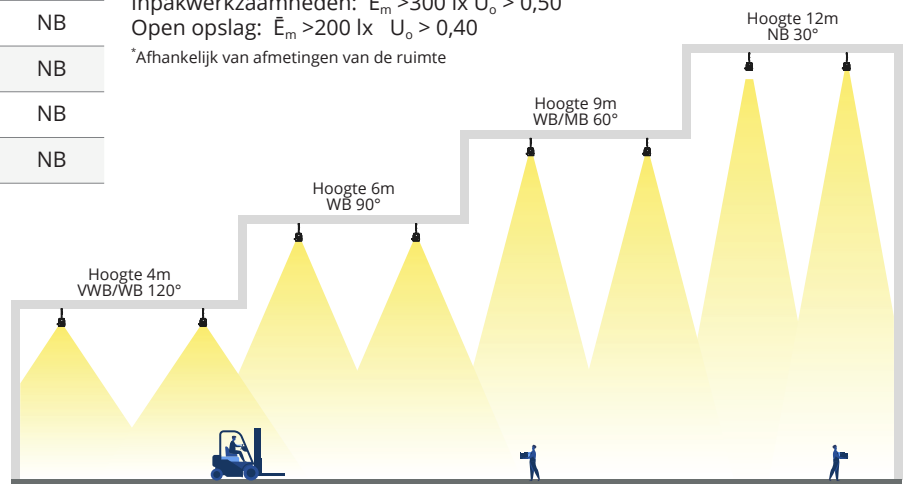

Open opslag: $\bar{E}_m > 200 \text{ lx}$ $U_o > 0,40$

*Afhankelijk van afmetingen van de ruimte

Optieken:

VWB 120° (Very Wide Beam - Zeer brede bundel) / WB 90° (Wide Beam - Breedstralend) / MB 60° (Middle Beam - Middelbrede Bundel) / NB 30° (Narrow Beam - Smalle bundel)