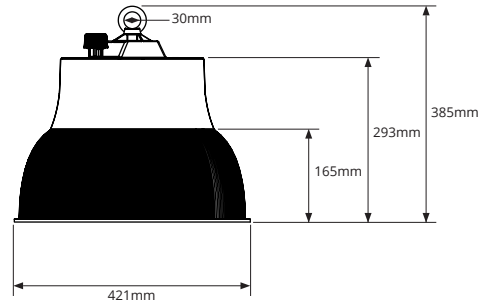

AFMETINGEN

BESTELGEGEVENS

Artikelcode	Omschrijving	W	lm
1029948	Lowbay Copa G2 30-100W 3500-13500lm 3000-4000K 2-CCT 1-10V dimbaar Wit RAL9016	30-100	3500-135000
1029955	Lowbay Copa G2 30-100W 3500-13500lm 3000-4000K 2-CCT 1-10V dimbaar Zwart RAL9017	30-100	3500-135000
1029962	Lowbay Copa G2 PC Kap Ø42x16,5cm - Verplicht bijbestellen!		
1029979	Lowbay Copa G2 deksel t.b.v. PC Kap Ø42x16,6cm		