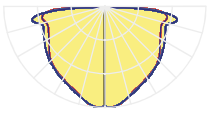

**Lensoptiek**  
Open ruimten  
Antipaniek (>60m<sup>2</sup>)  
0.5 lux 1x ±100m<sup>2</sup>  
1.0 lux 1x ±64m<sup>2</sup>

**Lensoptiek**  
Gangen (corridor)  
Vluchtweg (<2 meter breed) - 1 lux  
1x ±30m<sup>2</sup>