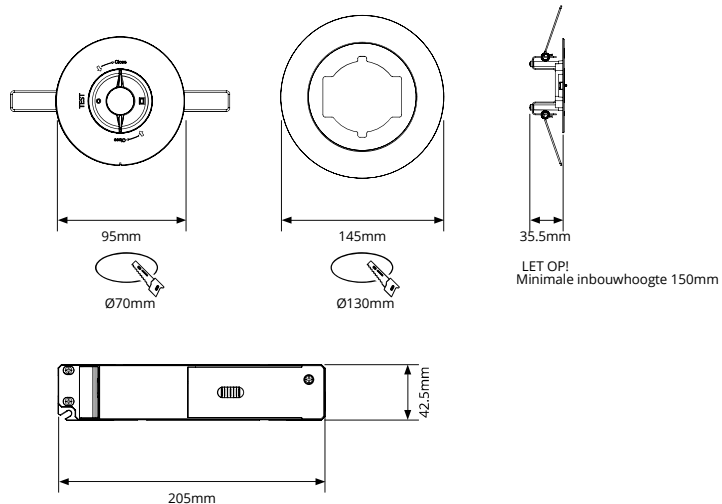

**LENSOPTIEK**  
Uitwisselbare

**LiFePO4**  
Milieuvriendelijk

**OPVULRING**  
Buitendiameter 145mm

## AFMETINGEN