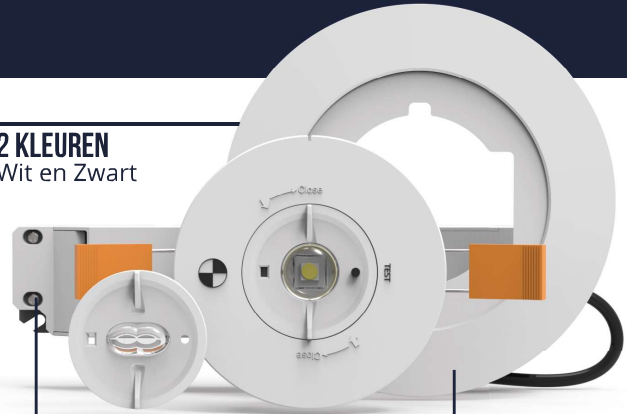

TOEPASSINGEN

- ✓ Kantoor
- ✓ Gangen
- ✓ Hallen
- ✓ Hospitality
- ✓ Retail

2 KLEUREN
Wit en Zwart