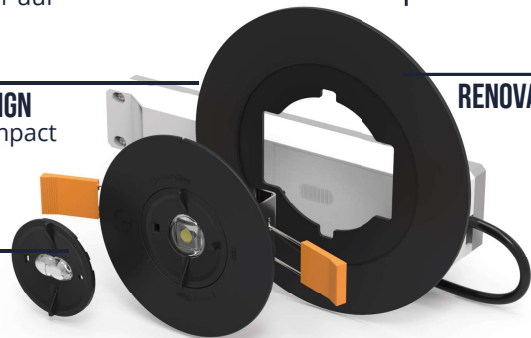

## TOEPASSINGEN

- ✓ Kantoor
- ✓ Gangen
- ✓ Hallen
- ✓ Hospitality
- ✓ Retail

**2 KLEUREN**  
Wit en Zwart

**LIFEPO4 BATTERIJ**  
Lange levensduur  
Milieuvriendelijk  
Extra veilig

**DESIGN**  
Compact

**RENOVATIE RING**  
Inclusief

**LENSOPTIEK**  
Uitwisselbare

**LiFePO4**  
Milieuvriendelijk

**OPVULRING**  
Buitendiameter 145mm