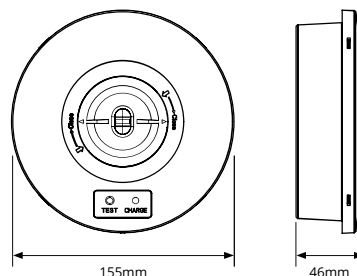

**DESIGN**  
Compact en discreet

**ZELFTEST**  
1 uur

**COMPACT**  
46mm

**OPBOUW MONTAGE**  
Compact design

**UITWISSELBARE LENS**  
Gangen en open ruimtes

## AFMETINGEN