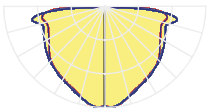

ZELFTEST/MANUEEL
1 uur

2 KLEUREN
Wit en Zwart

Lensoptiek
Open ruimten
Antipaniek (>60m²)
0.50 lux 1x ±50m²
1.0 lux 1x ±36m²

Lensoptiek
Gangen
Vluchtweg (<2 meter breed) - 1 lux
1x ±30m²

DESIGN

Compact en discreet