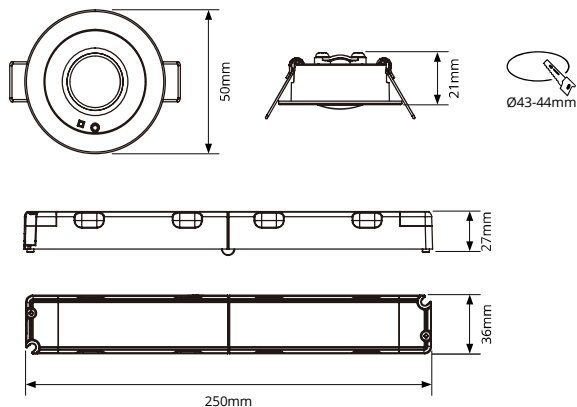

AFMETINGEN

BESTELGEGEVENS

| Artikelcode | Omschrijving | W | lm | Kelvin |
|-------------|--|---|---------|--------|
| 1005171 | Noodverlichting DOT 1W 120-130lm 1uur Zelftest LiFePO4 | 1 | 120-130 | 6500 |
| 1005188 | Noodverlichting DOT lens set zwart | | | |