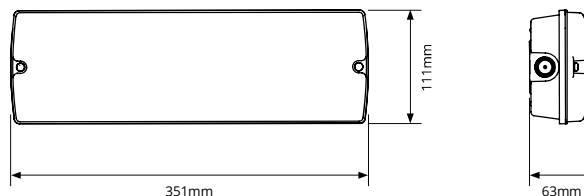

AFMETINGEN

BESTELGEGEVENS

Artikelcode	Omschrijving	W	lm	Kleur	Kelvin
1005102	Noodverlichting PICTO 3W 150lm 1 uur Zelftest LiFePO4 Opbouw 20m Wit (Incl. pictogrammen)	3	150	Wit	6500
1027739	Noodverlichting PICTO 3W 150lm 1 uur Zelftest LiFePO4 Opbouw 20m Zwart (Incl. pictogrammen)	3	150	Zwart	6500
1005119	Inbouwframe Wit (Zaagmaat: 355x125mm)			Wit	
1027746	Inbouwframe Zwart (Zaagmaat: 355x125mm)			Zwart	
1027753	V opbouw dubbelzijdige kap (Incl. pictogram/Sticker)				
1042190	Noodverlichting PICTO Extra pictogrammen set (Set van 4 stuks)				
1042183	Noodverlichting PICTO voor V opbouw dubbelzijdige kap Extra pictogrammen set (Set van 4 stuks)				