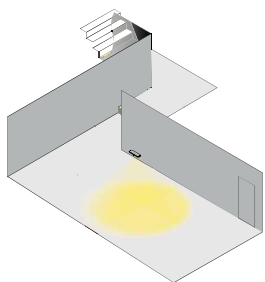

LED NOODVERLICHTING PICO

KRACHTIG EN COMPACT

Om de veiligheid van iedereen in een gebouw te garanderen moet u 24/7 kunnen vertrouwen op noodverlichting. De Picto is multifunctioneel als decentrale noodverlichting, vluchtwegverlichting en antipaniek verlichting. Zichtafstand 20 meter conform EN1838.

Zeer modulair, duurzaam en dankzij LiFe(PO4) niet schadelijk voor het milieu. Armatuur heeft een autotestfunctie met 3uur autonomie. Met een armatuurgarantie van 5 jaar en batterijgarantie van 4 jaar bent u verzekert van kwaliteit en duurzaamheid.

IP65
IK07

4 INGANGEN
Achterzijde
Zijkanten

LIFEPO4 BATTERIJ
Lange levensduur
Milieuvriendelijk
Extra veilig

DESIGN
Compact en discreet

ZELFTEST
3 uur
Continu of geschakeld

KENMERKEN

- ✓ Milieuvriendelijke LiFePO4 batterijen
- ✓ 3-uur autonomie voor maximale levensduur
- ✓ Inclusief pictogrammen
- ✓ Evacuatieverlichting
- ✓ IP65 en IK07
- ✓ Geschikt voor doorvoerbedrading

TOEPASSINGEN

- ✓ Kantoor
- ✓ Gangen
- ✓ Hallen
- ✓ Hospitality
- ✓ Retail