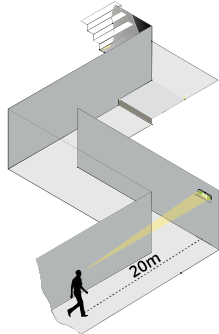

LED NOODVERLICHTING PICO

KRACHTIG EN COMPACT

Om de veiligheid van iedereen in een gebouw te garanderen moet u 24/7 kunnen vertrouwen op noodverlichting. De Picto is multifunctioneel als decentrale noodverlichting, vluchtwegverlichting en antipaniek verlichting. Zichtafstand 20 meter conform EN1838.

Zeer modulair, duurzaam en dankzij LiFe(PO4) niet schadelijk voor het milieu. Armatuur heeft een autotestfunctie met 3uur autonomie. Met een armatuurgarantie van 5 jaar en batterijgarantie van 4 jaar bent u verzekert van kwaliteit en duurzaamheid.

IP65
IK07

4 INGANGEN
Achterzijde
Zijkanten

LIFEPO4 BATTERIJ
Lange levensduur
Milieuvriendelijk
Extra veilig

DESIGN
Compact en discreet

ZELFTEST
3 uur
Continu of geschakeld

KENMERKEN

- ✓ Milieuvriendelijke LiFePO4 batterijen
- ✓ 3-uur autonomie voor maximale levensduur
- ✓ Inclusief pictogrammen
- ✓ Evacuatieverlichting
- ✓ IP65 en IK07
- ✓ Geschikt voor doorvoerbedrading

TOEPASSINGEN

- ✓ Kantoor
- ✓ Gangen
- ✓ Hallen
- ✓ Hospitality
- ✓ Retail