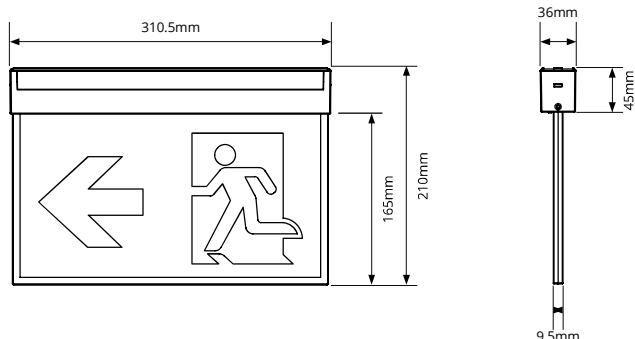

AFMETINGEN

BESTELGEGEVENS

Artikelcode	Omschrijving	W	lm	Kleur	Kelvin
1005126	Noodverlichting UNI 3W 60lm 1 uur Zelftest LiFePO4 Opbouw 24m Wit (Incl. 7 pictogrammen)	3	60	Wit	6500
1027760	Noodverlichting UNI 3W 60lm 1 uur Zelftest LiFePO4 Opbouw 24m Zwart (Incl. 7 pictogrammen)	3	60	Zwart	6500
1005140	Noodverlichting UNI Inbouwframe Wit			Wit	
1027777	Noodverlichting UNI Inbouwframe Zwart			Zwart	
1005157	Noodverlichting UNI Vlag bevestiging Wit			Wit	
1005164	Noodverlichting UNI Pendelset Wit (40cm kabel)			Wit	
1027784	Noodverlichting UNI Pendelset Zwart (40cm kabel)			Zwart	
1005133	Noodverlichting UNI Extra pictogrammen set (Set van 4 stuks)				