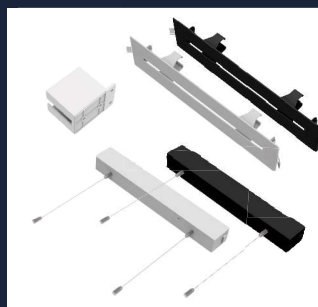

INBOUW/WAND/PENDEL
Extra accessoires