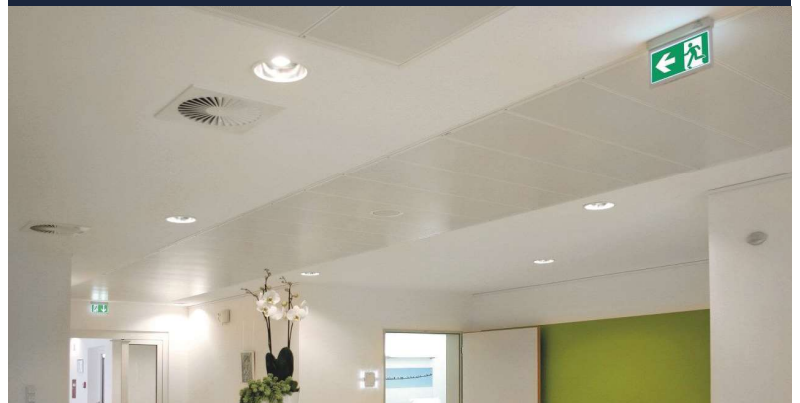

LED NOODVERLICHTING UNI

MODERN EN FLEXIBEL

Om de veiligheid van iedereen in een gebouw te garanderen moet u 24/7 kunnen vertrouwen op noodverlichting. De Uni is multifunctioneel als decentrale noodverlichting, vluchtwegverlichting en antipaniek verlichting. Zichtafstand 24 meter conform NEN-EN1838.

Zeer modulair, duurzaam en dankzij LiFe(PO4) niet schadelijk voor het milieu. Armatuur heeft een autotestfunctie met 1uur autonomie. Met een armatuurgarantie van 5 jaar en batterijgarantie van 4 jaar bent u verzekert van kwaliteit en duurzaamheid.

KENMERKEN

- ✓ Milieuvriendelijke LiFePO4 Batterijen
- ✓ 1-uur autonomie voor maximale levensduur
- ✓ Inclusief pictogrammen
- ✓ Evacuatieverlichting
- ✓ Multifunctioneel in te zetten
- ✓ Geschikt voor doorvoerbedrading

TOEPASSINGEN

- ✓ Kantoor
- ✓ Gangen
- ✓ Hallen
- ✓ Hospitality
- ✓ Retail

LIFEPO4 BATTERIJ
Lange levensduur
Milieuvriendelijk
Extra veilig

ZELFTEST
1 uur