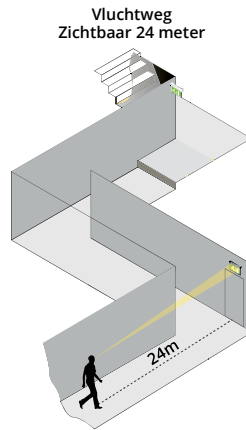

TOEPASSINGEN

- ✓ Kantoor
- ✓ Gangen
- ✓ Hallen
- ✓ Hospitality
- ✓ Retail

2 KLEUREN
Wit en Zwart

LIFEPO4 BATTERIJ
Lange levensduur
Milieuvriendelijk
Extra veilig

Vluchtweg
Zichtbaar 24 meter

ZELFTEST
1 uur