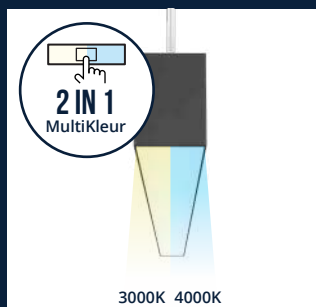

FLEXIBILITEIT
Multi-Watt / Multi-Kleur