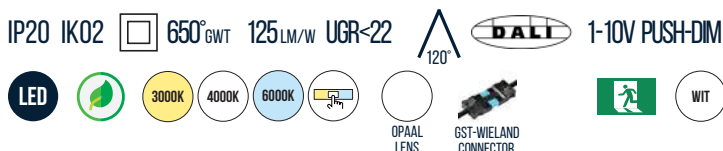

Glade diffuser - Lage UGR
conform EN-12464:1

Versies beschikbaar met aan/uit schakeling, instelbare lichtstroom, 1-10V en DALI (2.0) dimbaar. De geïntegreerde LED-lichtbron heeft een verwachte levensduur van 106.000, waarmee substantieel wordt bespaard op onderhouds- en vervangingskosten. Met een uitstekende prijs-kwaliteitverhouding, standaard 5 jaar garantie, snelle terugverdientijd en lage totale eigendomskosten zijn de Easy LED Panelen een uitstekende investering.

TOEPASSINGEN

- ✓ Kantoren
- ✓ Onderwijs
- ✓ Gezondheidszorg
- ✓ Winkels
- ✓ Gangen en hallen
- ✓ Algemene verlichting

KWALITEIT
5 jaar garantie

Compleet assortiment
accessoires

PRODUCTGEGEVENS

Netspanning:	220-240V 50/60Hz
Wattage:	26-36W
Lichtstroom:	2850-4200lm
Kleurtemperatuur:	3000-4000-6000K
Kleurweergave:	>80
Lichtbundelspreiding:	120°
Cosinus phi:	≥ 0,90
Klasse:	II
Protectie:	IP20/IK02
Bedrijfstemperatuur:	-10°C - +45°C
Levensduur:	106.000(L80B10) Ta 25°C
Driver:	ENEC / CE / Flickervrij