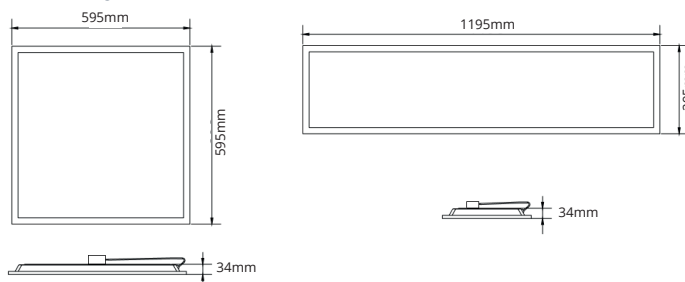

AFMETINGEN

BESTELGEGEVENS

Artikelcode	Omschrijving	W	lm	Kelvin
Pragmalux Driver				
1044545-PR	Paneel 30x120cm Easy G2 26-36W 3000K-6000K 3-CCT 2850-4200lm	26-36	2850-4200lm	3 CCT
1044538-PR	Paneel 60x60cm Easy G2 26-36W 3000K-6000K 3-CCT 2850-4200lm	26-36	2850-4200lm	3 CCT
Pragmalux Driver - Beheersbaarheid & Flexibiliteit (DALI,0/1-10V,PushDim)				
1044545-UN	Paneel 30x120cm Easy G2 26-36W 3000K-6000K 3-CCT 2850-4200lm	26-36	2850-4200lm	3 CCT
1044538-UN	Paneel 60x60cm Easy G2 26-36W 3000K-6000K 3-CCT 2850-4200lm	26-36	2850-4200lm	3 CCT
Philips Driver				
1044545-PH	Paneel 30x120cm Easy G2 27-36W 3000K-6000K 3-CCT 3000-4200lm	27-36	3000-4200lm	3 CCT
1044538-PH	Paneel 60x60cm Easy G2 27-36W 3000K-6000K 3-CCT 3000-4200lm	27-36	3000-4200lm	3 CCT
Philips Driver (DALI,PushDim)				
1044545-PH-DA	Paneel 30x120cm Easy G2 36W 3000K-6000K 3-CCT 4000-4200lm	36	4000-4200lm	3 CCT
1044538-PH-DA	Paneel 60x60cm Easy G2 36W 3000K-6000K 3-CCT 4000-4200lm	36	4000-4200lm	3 CCT
Accessoires				
4607764	Paneel Opbouwset 60x60cm			
4607771	Paneel Opbouwset 30x120cm			
1000992	Paneel Ophangset G2			
1000985	Paneel Bevestigingsclips G2 60cm/120cm (4 stuks)			
1001005	Paneel Veiligheidskabel G2 1 meter			
1000282	Noodmodule Kit t.b.v. Panelen & Downlights 3 uur met autotest			
	GST - Wieland snoeren			