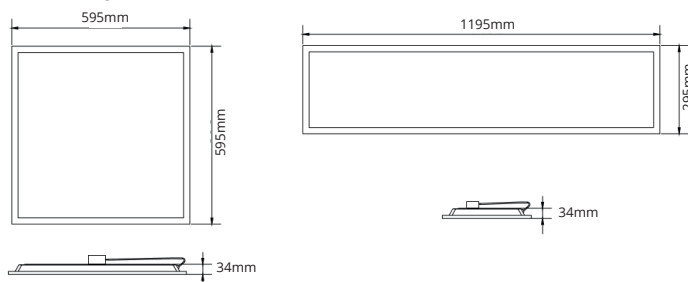

AFMETINGEN

BESTELGEGEVENS

Artikelcode	Omschrijving	W	lm	Kelvin
Pragmalux Driver				
1001135-PR	Paneel Easy 38W 600 4000K Incl. Driver	38	4100	4000
1001159-PR	Paneel Easy 38W 1200 4000K Incl. Driver	38	4100	4000
Pragmalux Driver - Beheersbaarheid & Flexibiliteit (DALI,0/1-10V,PushDim)				
1001135-PR-UN	Paneel Easy 38W 600 4000K Incl. Driver (DALI2,1-10V,Push-dim)	26-38	2900-4100	4000
1001159-PR-UN	Paneel Easy 38W 1200 4000K Incl. Driver (DALI2,1-10V,Push-dim)	26-38	2900-4100	4000
Accessoires				
4607764	Paneel Opbouwset 60x60cm			
4607771	Paneel Opbouwset 30x120cm			
1000992	Paneel Ophangset G2			
1000985	Paneel Bevestigingsclips G2 60cm/120cm (4 stuks)			
1001005	Paneel Veiligheidskabel G2 1 meter			
1000282	Noodmodule Kit t.b.v. Panelen & Downlights 3 uur met autotest			
GST - Wieland snoeren				