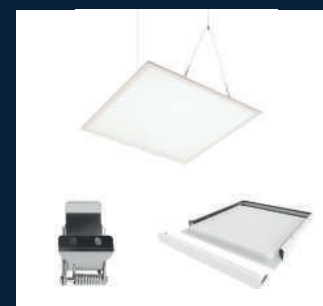

LED PANEEL EASY

FLEXIBEL, INNOVATIEF EN BETROUWBAAR

De Easy LED Panelen serie zijn bij uitstek geschikt voor representatieve verlichting van algemene ruimten in kantoren, scholen, vergaderzalen, bibliotheken, gezondheidscentra en andere utiliteitsgebouwen, zowel bij renovatie- als nieuwbouwprojecten. Met een efficiëntie tot 110 lumen per watt wordt bij renovatie tot 55% energie bespaard. Armaturen zijn conform UGR<22, EN 12464-1:2021.

PLUG & PLAY

Wieland/GST/Schuko connector

2 DRIVER OPTIES

Volledig flikkervrij
Optioneel DALI, 0/1-10V, PushDim

NOODVERLICHTING

BACKLIGHT PANEEL

Slank design
Comfortabel en egaal licht

OPAAL

Glade diffuser - Lage UGR
conform EN-12464:1

Versies beschikbaar met aan/uit schakeling, instelbare lichtstroom, 1-10V en DALI (2.0) dimbaar. De geïntegreerde LED-lichtbron heeft een verwachte levensduur van 106.000, waarmee substantieel wordt bespaard op onderhouds- en vervangingskosten. Met een uitstekende prijs-kwaliteitverhouding, standaard 5 jaar garantie, snelle terugverdientijd en lage totale eigendomskosten zijn de Easy LED Panelen een uitstekende investering.

KENMERKEN

- ✓ UGR<22 (conform EN-12464-1:2021)
- ✓ Zeer comfortabel diffuus lichtbeeld
- ✓ tot 108 lm/w (>55% energiebesparing t.o.v. TL)
- ✓ Levensduur tot 106.000 uur (L80B50)
- ✓ Onderhoudsvrij IP40
- ✓ 5 jaar garantie

TOEPASSINGEN

- ✓ Kantoren
- ✓ Onderwijs
- ✓ Gezondheidszorg
- ✓ Winkels
- ✓ Gangen en hallen
- ✓ Algemene verlichting

KWALITEIT
5 jaar garantie

Compleet assortiment
accessoires