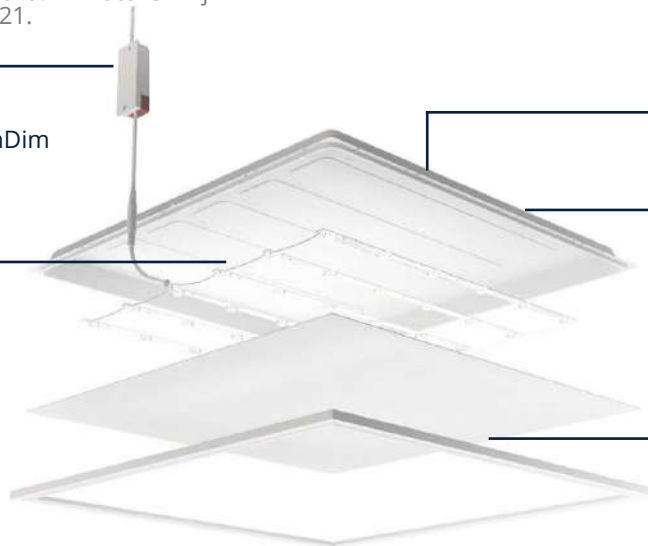

### NOODVERLICHTING

### BACKLIGHT PANEEL

Slank design  
Comfortabel en egaal licht

### OPAAL

Glade diffuser - Lage UGR  
conform EN-12464:1

Versies beschikbaar met aan/uit schakeling, instelbare lichtstroom, 1-10V en DALI (2.0) dimbaar. De geïntegreerde LED-lichtbron heeft een verwachte levensduur van 106.000, waarmee substantieel wordt bespaard op onderhouds- en vervangingskosten. Met een uitstekende prijs-kwaliteitverhouding, standaard 5 jaar garantie, snelle terugverdientijd en lage totale eigendomskosten zijn de Easy LED Panelen een uitstekende investering.