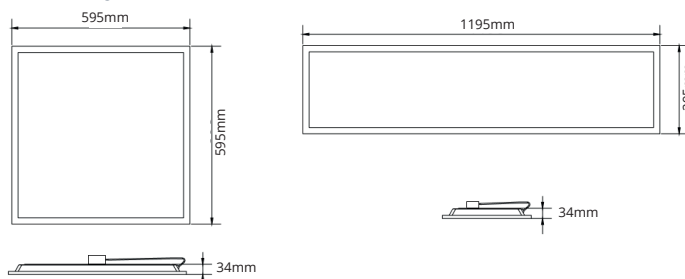

AFMETINGEN

BESTELGEGEVENS

Artikelcode	Omschrijving	W	lm	Kelvin
Pragmalux Driver - Maximale lumen output				
4607719-PR	Paneel Essence G2 34W 600 3000K UGR<19 Incl. Driver	34	4100	3000
4607726-PR	Paneel Essence G2 34W 600 4000K UGR<19 Incl. Driver	34	4250	4000
4607733-PR	Paneel Essence G2 34W 1200 3000K UGR<19 Incl. Driver	34	3900	3000
4607740-PR	Paneel Essence G2 34W 1200 4000K UGR<19 Incl. Driver	34	4100	4000
Philips Driver - "Soft Start" maximale aantallen per MCB - 7 Jaar Garantie				
4607719-PH	Paneel Essence G2 32W 600 3000K UGR<19 Incl. Philips Driver	32	3600	3000
4607726-PH	Paneel Essence G2 32W 600 4000K UGR<19 Incl. Philips Driver	32	3850	4000
4607733-PH	Paneel Essence G2 32W 1200 3000K UGR<19 Incl. Philips Driver	32	3600	3000
4607740-PH	Paneel Essence G2 32W 1200 4000K UGR<19 Incl. Philips Driver	32	3850	4000
Philips DALI Driver - Beheersbaarheid - 7 Jaar Garantie				
4607719-PH-DA	Paneel Essence G2 33W 600 3000K UGR<19 Incl. Philips Dali	33	3950	3000
4607726-PH-DA	Paneel Essence G2 33W 600 4000K UGR<19 Incl. Philips Dali	33	4125	4000
4607733-PH-DA	Paneel Essence G2 34W 1200 3000K UGR<19 Incl. Philips Dali	34	3900	3000
4607740-PH-DA	Paneel Essence G2 34W 1200 4000K UGR<19 Incl. Philips Dali	34	4100	4000
Osram Driver - Flexibiliteit 4 in 1 Dipswitch - 7 Jaar Garantie				
4607733-OS	Paneel Essence G2 21-30W 1200 3000K UGR<19 Incl. Osram Driver	21-30	2550-3450	3000
4607740-OS	Paneel Essence G2 21-30W 1200 4000K UGR<19 Incl. Osram Driver	21-30	2600-3600	4000
4607719-OS	Paneel Essence G2 21-30W 600 3000K UGR<19 Incl. Osram Driver	21-30	2550-3450	3000
4607726-OS	Paneel Essence G2 21-30W 600 4000K UGR<19 Incl. Osram Driver	21-30	2600-3600	4000
Pragmalux Universele Driver - Beheersbaarheid & Flexibiliteit (DALI,0/1-10V,PushDim)				
4607719-PR-UN	Paneel Essence G2 33W 600 3000K 3950lm UGR<19 Incl. Driver (DALI,0/1-10V,PushDim)	33	3950	3000
4607726-PR-UN	Paneel Essence G2 33W 600 4000K 4125lm UGR<19 Incl. Driver (DALI,0/1-10V,PushDim)	33	4125	4000
4607733-PR-UN	Paneel Essence G2 34W 1200 3000K 3900lm UGR<19 ncl. Driver (DALI,0/1-10V,PushDim)	34	3900	3000
4607740-PR-UN	Paneel Essence G2 34W 1200 4000K 4100lm UGR<19 ncl. Driver (DALI,0/1-10V,PushDim)	34	4100	4000
Accessoires				
4607764	Paneel Opbouwset 60x60cm			
4607771	Paneel Opbouwset 30x120cm			
4607795	Paneel Ophangset G2			
4607788	Paneel Bevestigingsclips G2 60cm/120cm (4 stuks)			
4607801	Paneel Veiligheidskabel G2 1 meter			
1000282	Noodmodule Kit t.b.v. Panelen & Downlights 3 uur met autotest			
	GST - Wieland snoeren			