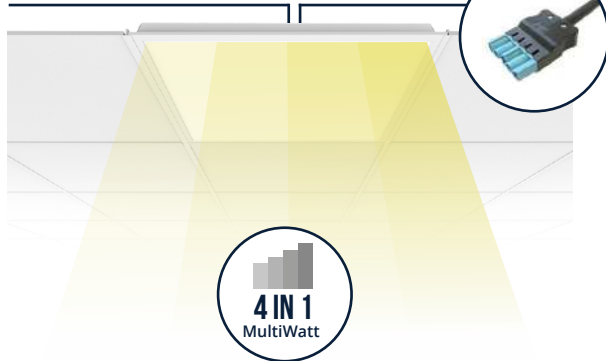

LED PANEEL ESSENCE G3

FLEXIBEL, COMFORTABEL EN ZUINIG

De Essence G3 LED Panelen serie zijn bij uitstek geschikt voor representatieve verlichting van kantoren, scholen, vergaderzalen, bibliotheken, gezondheidscentra en andere utiliteitsgebouwen, zowel bij renovatie- als nieuwbouwprojecten. Met een efficiëntie tot 130 lumen per watt wordt bij renovatie tot 70% energie bespaard. Armaturen zijn conform UGR<19, EN 12464-1:2021 en dankzij innovatief microprismalens uitermate geschikt voor beeldschermwerkplekken.

NOODVERLICHTING

WIELAND/GST/SCHUKO
Plug & Play installeren

ENERGIE-EFFICIËNT
tot 130lm/W

3 IN 1
MultiKleur

SMART READY

Draadloze en bedraad systeem

Versies beschikbaar met aan/uit schakeling, instelbare lichtstroom, 1-10V en DALI (2.0) dimbaar. De geïntegreerde LED-lichtbron heeft een verwachte levensduur van 106.000, waarmee substantieel wordt bespaard op onderhouds- en vervangingskosten. Met een uitstekende prijs-kwaliteitverhouding, garantie tot 5 jaar, snelle terugverdientijd en lage totale eigendomskosten zijn de Essence LED Panelen een uitstekende investering