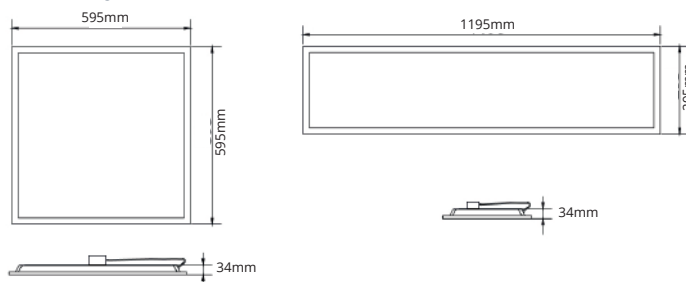

AFMETINGEN

BESTELGEGEVENS

Artikelcode	Omschrijving	W	lm
60x60cm versie			
1044507-PR	Paneel Essence G3 25-34W 600 3000K-6000K 3-CCT UGR<19	25-34	3050-4350
1044507-UN	Paneel Essence G3 25-34W 600 3000K-6000K 3-CCT UGR<19 DALI2,0/1-10V,Push-dim	25-34	3050-4350
1044507-PH	Paneel Essence G3 27-34W 600 3000K-6000K 3-CCT UGR<19 Philips	27-34	3300-4350
1044507-PH-DA	Paneel Essence G3 34W 600 3000K-6000K 3-CCT UGR<19 Philips DALI2, Push-dim	34	4250-4350
30x120cm versie			
1044514-PR	Paneel Essence G3 25-34W 1200 3000K-6000K 3-CCT UGR<19	25-34	3050-4350
1044514-UN	Paneel Essence G3 25-34W 1200 3000K-6000K 3-CCT UGR<19 DALI2,0/1-10V,Push-dim	25-34	3050-4350
1044514-PH	Paneel Essence G3 27-34W 1200 3000K-6000K 3-CCT UGR<19 Philips	27-34	3300-4350
1044514-PH-DA	Paneel Essence G3 34W 1200 3000K-6000K 3-CCT UGR<19 Philips DALI2, Push-dim	34	4250-4350
Accessoires			
4607764	Paneel Opbouwset 60x60cm Wit		
4607771	Paneel Opbouwset 30x120cm Wit		
1000992	Paneel Ophangset G2		
1000985	Paneel Bevestigingsclips G2 (4 stuks)		
1001005	Paneel Veiligheidskabel G2 1 meter		
1000282	Noodmodule Kit t.b.v. Panelen & Downlights 3 uur met autotest		
	Eurosnoer - GST - Wieland snoeren		