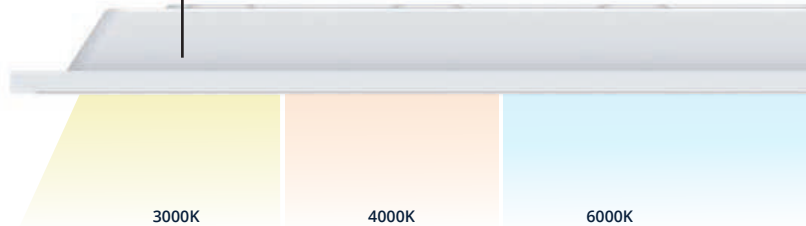

LED PANEEL ESSENCE G3

FLEXIBEL, COMFORTABEL EN ZUINIG

De Essence G3 LED Panelen serie zijn bij uitstek geschikt voor representatieve verlichting van kantoren, scholen, vergaderzalen, bibliotheken, gezondheidscentra en andere utiliteitsgebouwen, zowel bij renovatie- als nieuwbouwprojecten. Met een efficiëntie tot 130 lumen per watt wordt bij renovatie tot 70% energie bespaard. Armaturen zijn conform UGR<19, EN 12464-1:2021 en dankzij innovatief microprismalens uitermate geschikt voor beeldschermwerkplekken.

NOODVERLICHTING

WIELAND/GST/SCHUKO
Plug & Play installeren

ENERGIE-EFFICIËNT
tot 130lm/W

3 IN 1
MultiKleur

SMART READY

Draadloze en bedraad systeem

Versies beschikbaar met aan/uit schakeling, instelbare lichtstroom, 1-10V en DALI (2.0) dimbaar. De geïntegreerde LED-lichtbron heeft een verwachte levensduur van 106.000, waarmee substantieel wordt bespaard op onderhouds- en vervangingskosten. Met een uitstekende prijs-kwaliteitverhouding, garantie tot 5 jaar, snelle terugverdientijd en lage totale eigendomskosten zijn de Essence LED Panelen een uitstekende investering