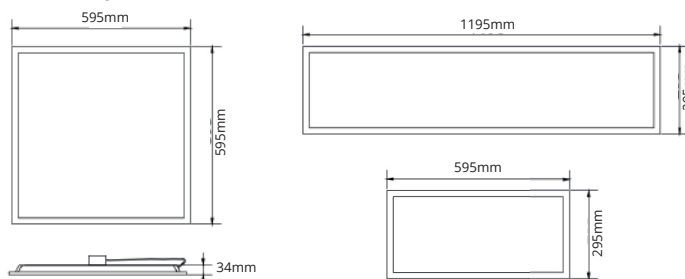

AFMETINGEN

BESTELGEGEVENS

Artikelcode	Omschrijving	W	lm	Kleur
1000923-PR	Paneel Sigma G2 IP44 20W 300 3000K-4000K 2-CCT UGR<19 Wit	9-20	1050-2500	Wit
1000930-PR	Paneel Sigma G2 IP44 38W 600 3000K-4000K 2-CCT UGR<19 Wit	26-38	3500-5100	Wit
1000947-PR	Paneel Sigma G2 IP44 38W 1200 3000K-4000K 2-CCT UGR<19 Wit	26-38	3500-5100	Wit
1000923-PR-UN	Paneel Sigma G2 IP44 20W 300 3000K-4000K 2-CCT UGR<19 DALI2,0/1-10V,Push-dim Wit	11-20	1250-2500	Wit
1000930-PR-UN	Paneel Sigma G2 IP44 38W 600 3000K-4000K 2-CCT UGR<19 DALI2,0/1-10V,Push-dim Wit	26-38	3500-5100	Wit
1000947-PR-UN	Paneel Sigma G2 IP44 38W 1200 3000K-4000K 2-CCT UGR<19 DALI2,0/1-10V,Push-dim Wit	26-38	3500-5100	Wit
1000923-OS	Paneel Sigma G2 IP44 20W 300 3000K-4000K 2-CCT UGR<19 Osram Wit	11-20	1250-2500	Wit
1000930-OS	Paneel Sigma G2 IP44 26W 600 3000K-4000K 2-CCT UGR<19 Osram Wit	18-26	2400-3650	Wit
1000947-OS	Paneel Sigma G2 IP44 26W 1200 3000K-4000K 2-CCT UGR<19 Osram Wit	18-26	2400-3650	Wit
1042527-PR	Paneel Sigma G2 IP44 20W 300 3000K-4000K 2-CCT UGR<19 Zwart	9-20	1050-2500	Zwart
1042534-PR	Paneel Sigma G2 IP44 38W 600 3000K-4000K 2-CCT UGR<19 Zwart	26-38	3500-5100	Zwart
1042541-PR	Paneel Sigma G2 IP44 38W 1200 3000K-4000K 2-CCT UGR<19 Zwart	26-38	3500-5100	Zwart
1042527-PR-UN	Paneel Sigma G2 IP44 20W 300 3000K-4000K 2-CCT UGR<19 DALI2,0/1-10V,Push-dim Zwart	11-20	1250-2500	Zwart
1042534-PR-UN	Paneel Sigma G2 IP44 38W 600 3000K-4000K 2-CCT UGR<19 DALI2,0/1-10V,Push-dim Zwart	26-38	3500-5100	Zwart
1042541-PR-UN	Paneel Sigma G2 IP44 38W 1200 3000K-4000K 2-CCT UGR<19 DALI2,0/1-10V,Push-dim Zwart	26-38	3500-5100	Zwart
1042527-OS	Paneel Sigma G2 IP44 20W 300 3000K-4000K 2-CCT UGR<19 Osram Zwart	11-20	1250-2500	Zwart
1042534-OS	Paneel Sigma G2 IP44 26W 600 3000K-4000K 2-CCT UGR<19 Osram Zwart	18-26	2400-3650	Zwart
1042541-OS	Paneel Sigma G2 IP44 26W 1200 3000K-4000K 2-CCT UGR<19 Osram Zwart	18-26	2400-3650	Zwart
Accessoires				
1000954	Paneel Opbouwset 30x60cm Wit			Wit
4607764	Paneel Opbouwset 60x60cm Wit			Wit
4607771	Paneel Opbouwset 30x120cm Wit			Wit
1042794	Paneel Opbouwset 60x60cm Zwart			Zwart
1042800	Paneel Opbouwset 30x120cm Zwart			Zwart
1000992	Paneel Ophangset G2			
1000985	Paneel Bevestigingsclips G2 (4 stuks)			
1001005	Paneel Veiligheidskabel G2 1 meter			
1000282	Noodmodule Kit t.b.v. Panelen & Downlights 3 uur met autotest			
	GST - Wieland snoeren			