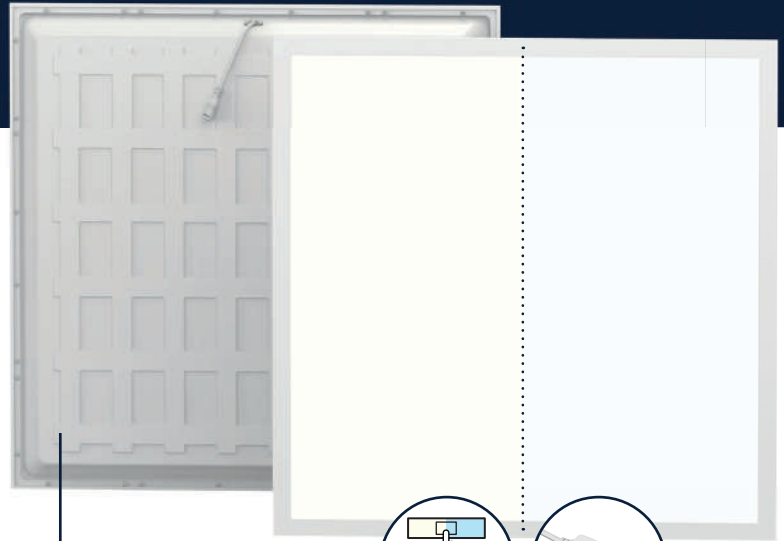

LED PANEEL SIGMA G2

MAXIMALE FLEXIBILITEIT EN PERFORMANCE

De Sigma G2 LED Panelen staan voor hoogwaardige verlichtingsoplossingen die verblindingsvrije licht combineren met ultieme flexibiliteit en keuzevrijheid. Standaard multicolour (2-in-1) 3000K en 4000K en multilumen (4-wattages-in-1). De lichtkleur en intensiteit kan naar wens worden aangepast. Zowel geschikt voor renovatie- als nieuwbouwprojecten. Met een efficiëntie tot 140 lumen per watt wordt bij renovatie tot 60% energie bespaard.

NOODVERLICHTING

WIELAND/GST/SCHUKO
Plug & Play installeren

HIGHLUM
3500 tot 5100 lumen
MultiWatt 4 in 1 Driver

4 IN 1
MultiWatt

BACKLIGHT PANEEL
Slank design
Comfortabel en egaal licht

3 MATEN
30x120
30x60
60x60

IP44
Spatwaterdicht

UGR<19
ZEER COMFORTABEL LICHT
conform EN-12464:1

Armaturen zijn verblindingsvrij conform UGR<19 en daarmee uitermate geschikt voor beeldschermwerkplekken. De geïntegreerde LED-lichtbron heeft een verwachte levensduur van 106.000, waarmee substantieel wordt bespaard op onderhouds- en vervangingskosten. Met een garantie van 7 jaar, snelle terugverdientijd en lage totale eigendomskosten zijn de Sigma LED Panelen een uitstekende investering.

KENMERKEN

- ✓ UGR<19 (conform EN-12464-1:2021)
- ✓ 2-in-1: 3000K en 4000K instelbaar via schakelaar
- ✓ 4-in-1: wattage aan te passen via dipswitch
- ✓ IP44 multifunctioneel toe te passen
- ✓ 140 lm/w (>60% energiebesparing t.o.v. TL)
- ✓ Zeer lange levensduur tot 106.000 uur (L80B50)
- ✓ 7 jaar garantie

TOEPASSINGEN

- ✓ Kantoren
- ✓ Onderwijs
- ✓ Gezondheidszorg
- ✓ Winkels
- ✓ Gangen en hallen
- ✓ Algemene verlichting

UNIVERSELE DRIVER
MultiWatt 4 in 1 Driver

Compleet assortiment
accessoires