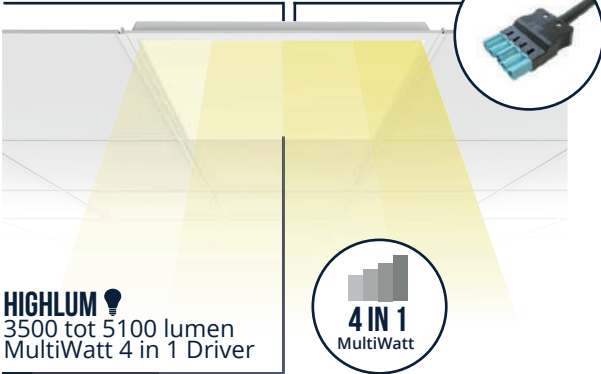

LED PANEEL SIGMA G2

MAXIMALE FLEXIBILITEIT EN PERFORMANCE

De Sigma G2 LED Panelen staan voor hoogwaardige verlichtingsoplossingen die verblindingsvrije licht combineren met ultieme flexibiliteit en keuzevrijheid. Standaard multicolour (2-in-1) 3000K en 4000K en multilumen (4-wattages-in-1). De lichtkleur en intensiteit kan naar wens worden aangepast. Zowel geschikt voor renovatie- als nieuwbouwprojecten. Met een efficiëntie tot 140 lumen per watt wordt bij renovatie tot 60% energie bespaard.

NOODVERLICHTING

WIELAND/GST/SCHUKO
Plug & Play installeren

HIGHLUM
3500 tot 5100 lumen
MultiWatt 4 in 1 Driver

4 IN 1
MultiWatt