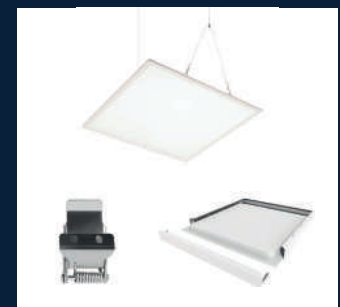

LED PANEEL SIGMA G2

MAXIMALE FLEXIBILITEIT EN PERFORMANCE

De Sigma G2 LED Panelen staan voor hoogwaardige verlichtingsoplossingen die verblindingsvrije licht combineren met ultieme flexibiliteit en keuzevrijheid. Standaard multicolour (2-in-1) 3000K en 4000K en multilumen (4-wattages-in-1). De lichtkleur en intensiteit kan naar wens worden aangepast. Zowel geschikt voor renovatie- als nieuwbouwprojecten. Met een efficiëntie tot 140 lumen per watt wordt bij renovatie tot 60% energie bespaard.

NOODVERLICHTING

WIELAND/GST/SCHUKO
Plug & Play installeren

HIGHLUM
3500 tot 5100 lumen
MultiWatt 4 in 1 Driver

4 IN 1
MultiWatt

BACKLIGHT PANEEL
Slank design
Comfortabel en egaal licht

3 MATEN
30x120
30x60
60x60

IP44
Spatwaterdicht

UGR<19
ZEER COMFORTABEL LICHT
conform EN-12464:1

Armaturen zijn verblindingsvrij conform UGR<19 en daarmee uitermate geschikt voor beeldschermwerkplekken. De geïntegreerde LED-lichtbron heeft een verwachte levensduur van 106.000, waarmee substantieel wordt bespaard op onderhouds- en vervangingskosten. Met een garantie van 7 jaar, snelle terugverdientijd en lage totale eigendomskosten zijn de Sigma LED Panelen een uitstekende investering.

KENMERKEN

- ✓ UGR<19 (conform EN-12464-1:2021)
- ✓ 2-in-1: 3000K en 4000K instelbaar via schakelaar
- ✓ 4-in-1: wattage aan te passen via dipswitch
- ✓ IP44 multifunctioneel toe te passen
- ✓ 140 lm/w (>60% energiebesparing t.o.v. TL)
- ✓ Zeer lange levensduur tot 106.000 uur (L80B50)
- ✓ 7 jaar garantie

TOEPASSINGEN

- ✓ Kantoren
- ✓ Onderwijs
- ✓ Gezondheidszorg
- ✓ Winkels
- ✓ Gangen en hallen
- ✓ Algemene verlichting

UNIVERSELE DRIVER
MultiWatt 4 in 1 Driver

Compleet assortiment
accessoires