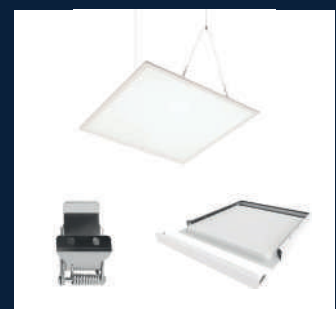

LED PANEEL SIGMA G2

MAXIMALE FLEXIBILITEIT EN PERFORMANCE

De Sigma G2 LED Panelen staan voor hoogwaardige verlichtingsoplossingen die verblindingsvrije licht combineren met ultieme flexibiliteit en keuzevrijheid. Standaard multicolour (2-in-1) 3000K en 4000K en multilumen (4-wattages-in-1). De lichtkleur en intensiteit kan naar wens worden aangepast. Zowel geschikt voor renovatie- als nieuwbouwprojecten. Met een efficiëntie tot 140 lumen per watt wordt bij renovatie tot 60% energie bespaard.

NOODVERLICHTING

WIELAND/GST/SCHUKO
Plug & Play installeren

HIGHLUM
3500 tot 5100 lumen
MultiWatt 4 in 1 Driver

BACKLIGHT PANEEL
Slank design
Comfortabel en egaal licht

3 MATEN
30x120
30x60
60x60

IP44
Spatwaterdicht

ZEER COMFORTABEL LICHT
conform EN-12464:1

Armaturen zijn verblindingsvrij conform UGR<19 en daarmee uitermate geschikt voor beeldschermwerkplekken. De geïntegreerde LED-lichtbron heeft een verwachte levensduur van 106.000, waarmee substantieel wordt bespaard op onderhouds- en vervangingskosten. Met een garantie van 7 jaar, snelle terugverdientijd en lage totale eigendomskosten zijn de Sigma LED Panelen een uitstekende investering.

KENMERKEN

- ✓ UGR<19 (conform EN-12464-1:2021)
- ✓ 2-in-1: 3000K en 4000K instelbaar via schakelaar
- ✓ 4-in-1: wattage aan te passen via dipswitch
- ✓ IP44 multifunctioneel toe te passen
- ✓ 140 lm/w (>60% energiebesparing t.o.v. TL)
- ✓ Zeer lange levensduur tot 106.000 uur (L80B50)
- ✓ 7 jaar garantie

TOEPASSINGEN

- ✓ Kantoren
- ✓ Onderwijs
- ✓ Gezondheidszorg
- ✓ Winkels
- ✓ Gangen en hallen
- ✓ Algemene verlichting

UNIVERSELE DRIVER
MultiWatt 4 in 1 Driver

Compleet assortiment
accessoires