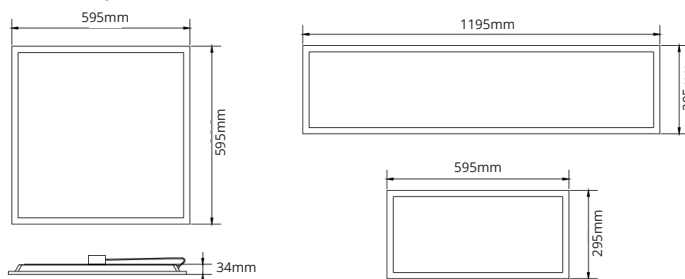

AFMETINGEN

BESTELGEGEVENS

Artikelcode	Omschrijving	W	lm	Kelvin
Pragmalux Driver - Flexibiliteit 4 in 1 Dipswitch				
1000923-PR	Paneel Sigma G2 IP44 20W 300 3000K-4000K 2-CCT UGR<19 Driver	9-20	1050-2500	2-CCT
1000930-PR	Paneel Sigma G2 IP44 38W 600 3000K-4000K 2-CCT UGR<19 Driver	26-38	3500-5100	2-CCT
1000947-PR	Paneel Sigma G2 IP44 38W 1200 3000K-4000K 2-CCT UGR<19 Driver	26-38	3500-5100	2-CCT
Pragmalux Driver - Beheersbaarheid & Flexibiliteit (DALI,0/1-10V,PushDim)				
1000923-PR-UN	Paneel Sigma G2 IP44 20W 300 3000K-4000K 2-CCT UGR<19 DALI2,0/1-10V,Push-dim Driver	11-20	1250-2500	2-CCT
1000930-PR-UN	Paneel Sigma G2 IP44 38W 600 3000K-4000K 2-CCT UGR<19 DALI2,0/1-10V,Push-dim Driver	26-38	3500-5100	2-CCT
1000947-PR-UN	Paneel Sigma G2 IP44 38W 1200 3000K-4000K 2-CCT UGR<19 DALI2,0/1-10V,Push-dim Driver	26-38	3500-5100	2-CCT
Osram Driver - Flexibiliteit 4 in 1 Dipswitch				
1000923-OS	Paneel Sigma G2 IP44 20W 300 3000K-4000K 2-CCT UGR<19 Osram Driver	11-20	1250-2500	2-CCT
1000930-OS	Paneel Sigma G2 IP44 26W 600 3000K-4000K 2-CCT UGR<19 Osram Driver	18-26	2400-3650	2-CCT
1000947-OS	Paneel Sigma G2 IP44 26W 1200 3000K-4000K 2-CCT UGR<19 Osram Driver	18-26	2400-3650	2-CCT
Philips Driver - "Soft Start" maximale aantallen per MCB				
1000930-PH	Paneel Sigma G2 IP44 26W 600 3000K-4000K 2-CCT UGR<19 Philips Driver	26	3500-3650	2-CCT
1000947-PH	Paneel Sigma G2 IP44 26W 1200 3000K-4000K 2-CCT UGR<19 Philips Driver	26	3500-3650	2-CCT
Accessoires				
1000954	Paneel Opbouwset 30x60cm			
4607764	Paneel Opbouwset 60x60cm			
4607771	Paneel Opbouwset 30x120cm			
1000992	Paneel Ophangset G2			
1000985	Paneel Bevestigingsclips G2 (4 stuks)			
1001005	Paneel Veiligheidskabel G2 1 meter			
1000282	Noodmodule Kit t.b.v. Panelen & Downlights 3 uur met autotest			