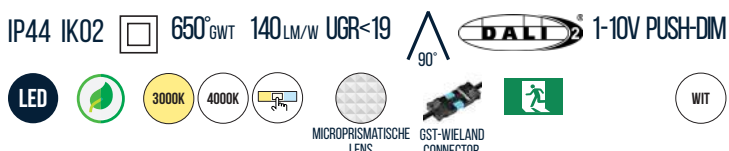

ZEER COMFORTABEL LICHT
conform EN-12464:1

Armaturen zijn verblindingsvrij conform UGR<19 en daarmee uitermate geschikt voor beeldschermwerkplekken. De geïntegreerde LED-lichtbron heeft een verwachte levensduur van 106.000, waarmee substantieel wordt bespaard op onderhouds- en vervangingskosten. Met een garantie van 7 jaar, snelle terugverdientijd en lage totale eigendomskosten zijn de Sigma LED Panelen een uitstekende investering.

KENMERKEN

- ✓ UGR<19 (conform EN-12464-1:2021)
- ✓ 2-in-1: 3000K en 4000K instelbaar via schakelaar
- ✓ 4-in-1: wattage aan te passen via dipswitch
- ✓ IP44 multifunctioneel toe te passen
- ✓ 140 lm/w (>60% energiebesparing t.o.v. TL)
- ✓ Zeer lange levensduur tot 106.000 uur (L80B50)
- ✓ 7 jaar garantie

TOEPASSINGEN

- ✓ Kantoren
- ✓ Onderwijs
- ✓ Gezondheidszorg
- ✓ Winkels
- ✓ Gangen en hallen
- ✓ Algemene verlichting

UNIVERSELE DRIVER
MultiWatt 4 in 1 Driver

Compleet assortiment
accessoires

PRODUCTGEGEVENS

Netspanning:	220-240V 50/60Hz
Wattage:	9-38W
Lichtstroom:	1050-5100lm
Kleurtemperatuur:	2CCT 3000-4000K (<3 SDCM)
Kleurweergave:	>80
Lichtbundelspreiding:	90°
Cosinus phi:	> 0,95
Klasse:	II
Protectie:	IP44/IK02
Bedrijfstemperatuur:	-20°C - +40°C
Levensduur:	106.000(L80B10) >50.000(L90B50) Ta 25°C
Driver:	Flikkervrij