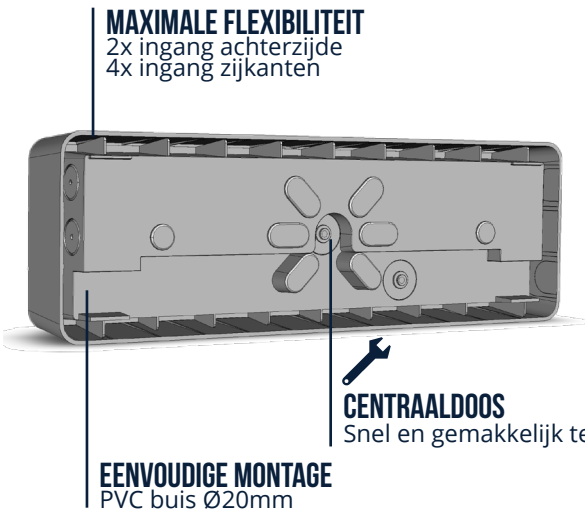

LED PORTIEKARMATUUR PORT-M

BETROUWBAAR EN TOEKOMSTGERICHT

De portiekarmatuur (IP66) LED Port-M is speciaal ontwikkeld voor het verlichten van galerijen, gangen, trappenhuisen, bergingen, toiletten, enz. Verkrijgbaar met noodunit en een vernieuwde sensor: aan/uit, 2 en 3-staps dim optie (100% → 25% → 0%) op basis van daglicht prioriteit waarbij aan-/uitschakeling op basis van daglicht mogelijk is of een combinatie met aanwezigheidsdetectie. Armaturen met en zonder sensor kunnen worden gecombineerd als master/slave en/of 1u nood autonomie.

POLITIEKEURMERK
SKG

ENERGIE-EFFICIËNT
van 2.7W tot 5W

IP66/IK10

3 KLEUREN
Wit/Zwart/Antraciet

ANTIVANDALISME
Schroeven

UV-GESTABILISEERD
Polycarbonaat

MODULAIR ONTWERP
Bewegingssensor
Daglichtsensor
Corridorfunctie
Master-Slave
Noodverlichting

Naast een modern strak design is tijdens het ontwerpfase rekening gehouden met maximale duurzaamheid en modulariteit van ieder onderdeel. Zo heeft het armatuur een levensduur van 100.000 branduren en is ieder onderdeel vervangbaar in de toekomst. De driver is in te stellen op 4 wattages tussen 2.75-5 watt.