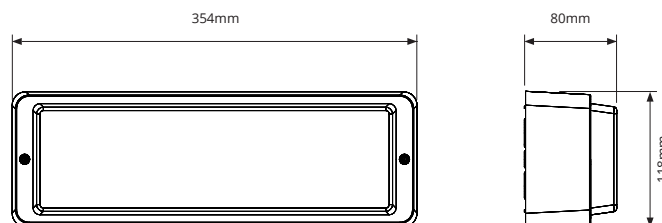

AFMETINGEN

BESTELGEGEVENS

Artikelcode	Omschrijving	W	lm
1037172	Portiekarmatuur Port-M IP66 2.75W-5W 3000K-4000K 2-CCT 295-570lm	2.75-5	295-570
1037172-S	Portiekarmatuur Port-M IP66 2.75W-5W 3000K-4000K 2-CCT 295-570lm Bewegingssensor	2.75-5	295-570
1037172-DS	Portiekarmatuur Port-M IP66 2.75W-5W 3000K-4000K 2-CCT 295-570lm Daglicht & Bewegingssensor	2.75-5	295-570
1037172-N	Portiekarmatuur Port-M IP66 2.75W-5W 3000K-4000K 2-CCT 295-570lm Nood	2.75-5	295-570
1037172-SN	Portiekarmatuur Port-M IP66 2.75W-5W 3000K-4000K 2-CCT 295-570lm Bewegingssensor & Nood	2.75-5	295-570
1037172-DSN	Portiekarmatuur Port-M IP66 2.75W-5W 3000K-4000K 2-CCT 295-570lm Daglicht & Bewegingssensor & Nood	2.75-5	295-570
1000213	Portiekarmatuur Port-M Master-Slave Kabel		
1037196	Portiekarmatuur Port-M Frame Wit RAL9003		
1037202	Portiekarmatuur Port-M Frame Zwart RAL9004		
1037219	Portiekarmatuur Port-M Frame Antraciet RAL7016*		
1037226	Portiekarmatuur Port-M Frame Halve afscherming Wit RAL9003		
1037233	Portiekarmatuur Port-M Frame Halve afscherming Zwart RAL9004		
1037240	Portiekarmatuur Port-M Frame Halve afscherming Antraciet RAL7016*		