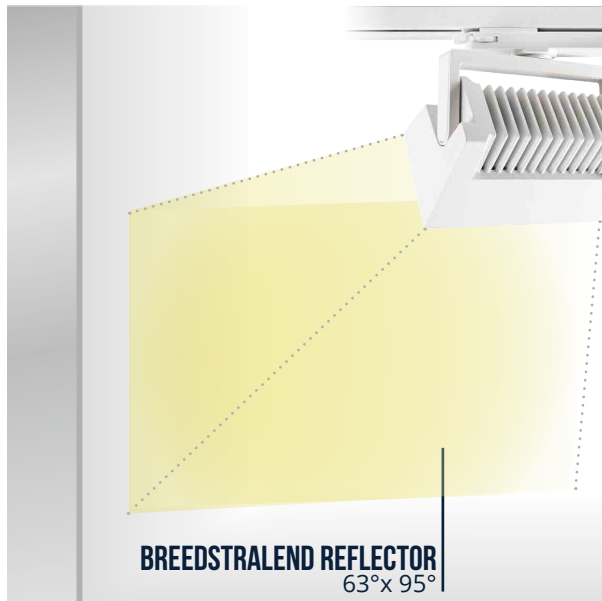

LED RAILSPOT ALTO FLOOD

MODERN, BETROUWBAAR EN KRACHTIG

De Pragmalux Alto Flood is een architectonisch 3-fase railspot. Zeer strak design, veelzijdig en zeer krachtig. Vergelijkbaar met 35W of 70W CDM-T. Zeer hoog lichtrendement en hoogwaardig lichtbeeld i.c.m. strakke afwerking. Dankzij de hoogwaardige CRI90+ LED Module worden kleuren zeer natuurgetrouw weergegeven. Met een speciale breedstralend reflector is het armatuur bij uitstek geschikt voor commerciële toepassingen als winkels, showrooms en hoogwaardige utiliteitsgebouwen. Al deze eigenschappen maken de Alto Flood een perfecte oplossing voor hoogwaardige commerciële omgevingen.

3 KLEUREN
Grijs/Wit/Zwart

CRI90+
Kleurweergave-index

POEDERCOATING
Aluminium

OPTIONEEL
Dimbaar

Fashion/Food
LED Modules

KENMERKEN

- ✓ Zeer hoogwaardige afwerking
- ✓ Lange levensduur van 50.000 met L80B10
- ✓ Breedstralend reflector 63° x95°
- ✓ Zeer hoge kleurweergave CRI >90+
- ✓ 5 jaar garantie

TOEPASSINGEN

- ✓ Retail
- ✓ Supermarkt
- ✓ Showrooms
- ✓ Kantoren

2 LICHTKLEUREN
3000K - 4000K

VERSTELBAAR
355° draaibaar 90° kantelbaar

PRODUCTGEGEVENS

Netspanning:	220-240V 50/60Hz
Wattage:	26-38W
Lichtstroom:	2968-4164lm
Kleurtemperatuur:	3000-4000K (<3 SDCM)
Kleurweergave:	>90
Lichtbundelspreiding:	63x95°
Cosinus phi:	≥ 0,90
Klasse:	I
Protectie:	IP20/IK02
Bedrijfstemperatuur:	0°C - +25°C
Levensduur:	>50.000(L80B10) Ta 25°C
Driver:	CE / ENEC / Flickervrij