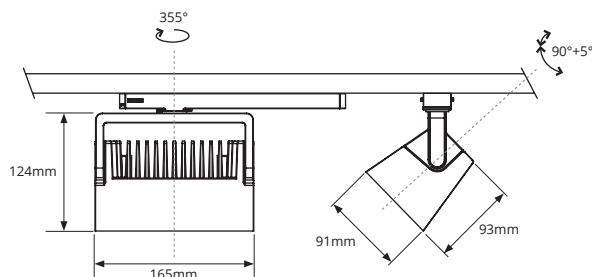

BESTELGEGEVENS

Artikelcode	Omschrijving	W	lm	Bundel	Kelvin	Kleur
9173627	Pragmalux LED 3-Fase Railspot Alto Flood 29W 3000K CRI>90 PW 63x95D 3349lm Wit	29	3349	63x95°	3000	Wit
9173633	Pragmalux LED 3-Fase Railspot Alto Flood 38W 3000K CRI>90 PW 63x95D 4164lm Wit	38	4164	63x95°	3000	Wit
9173657	Pragmalux LED 3-Fase Railspot Alto Flood 26W 4000K CRI>90 PW 63x95D 2968lm Wit	26	2968	63x95°	4000	Wit
9173669	Pragmalux LED 3-Fase Railspot Alto Flood 38W 4000K CRI>90 PW 63x95D 4587lm Wit	38	4587	63x95°	4000	Wit
9173628	Pragmalux LED 3-Fase Railspot Alto Flood 29W 3000K CRI>90 PW 63x95D 3349lm Zwart	29	3349	63x95°	3000	Zwart
9173634	Pragmalux LED 3-Fase Railspot Alto Flood 38W 3000K CRI>90 PW 63x95D 4164lm Zwart	38	4164	63x95°	3000	Zwart
9173658	Pragmalux LED 3-Fase Railspot Alto Flood 26W 4000K CRI>90 PW 63x95D 2968lm Zwart	26	2968	63x95°	4000	Zwart
9173670	Pragmalux LED 3-Fase Railspot Alto Flood 38W 4000K CRI>90 PW 63x95D 4587lm Zwart	38	4587	63x95°	4000	Zwart
9173629	Pragmalux LED 3-Fase Railspot Alto Flood 29W 3000K CRI>90 PW 63x95D 3349lm Grijs	29	3349	63x95°	3000	Grijs
9173632	Pragmalux LED 3-Fase Railspot Alto Flood 38W 3000K CRI>90 PW 63x95D 4164lm Grijs	38	4164	63x95°	3000	Grijs
9173656	Pragmalux LED 3-Fase Railspot Alto Flood 26W 4000K CRI>90 PW 63x95D 2968lm Grijs	26	2968	63x95°	4000	Grijs
9173668	Pragmalux LED 3-Fase Railspot Alto Flood 38W 4000K CRI>90 PW 63x95D 4587lm Grijs	38	4587	63x95°	4000	Grijs

LOR > 85%