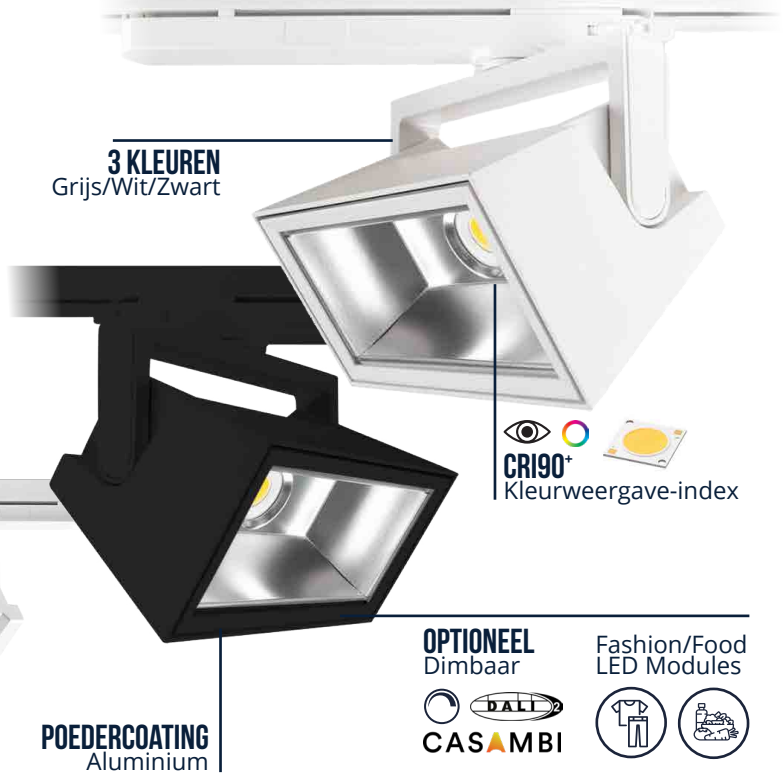

LED RAILSPOT ALTO FLOOD

MODERN, BETROUWBAAR EN KRACHTIG

De Pragmalux Alto Flood is een architectonisch 3-fase railspot. Zeer strak design, veelzijdig en zeer krachtig. Vergelijkbaar met 35W of 70W CDM-T. Zeer hoog lichtrendement en hoogwaardig lichtbeeld i.c.m. strakke afwerking. Dankzij de hoogwaardige CRI90+ LED Module worden kleuren zeer natuurgetrouw weergegeven. Met een speciale breedstralend reflector is het armatuur bij uitstek geschikt voor commerciële toepassingen als winkels, showrooms en hoogwaardige utiliteitsgebouwen. Al deze eigenschappen maken de Alto Flood een perfecte oplossing voor hoogwaardige commerciële omgevingen.

3 KLEUREN
Grijs/Wit/Zwart

CRI90+
Kleurweergave-index

POEDERCOATING
Aluminium

OPTIONEEL
Dimbaar

Fashion/Food
LED Modules

KENMERKEN

- ✓ Zeer hoogwaardige afwerking
- ✓ Lange levensduur van 50.000 met L80B10
- ✓ Breedstralend reflector 63° x95°
- ✓ Zeer hoge kleurweergave CRI >90+
- ✓ 5 jaar garantie

TOEPASSINGEN

- ✓ Retail
- ✓ Supermarkt
- ✓ Showrooms
- ✓ Kantoren

2 LICHTKLEUREN
3000K - 4000K

VERSTELBAAR
355° draaibaar 90° kantelbaar

PRODUCTGEGEVENS

Netspanning:	220-240V 50/60Hz
Wattage:	26-38W
Lichtstroom:	2968-4164lm
Kleurtemperatuur:	3000-4000K (<3 SDCM)
Kleurweergave:	>90
Lichtbundelspreiding:	63x95°
Cosinus phi:	≥ 0,90
Klasse:	I
Protectie:	IP20/IK02
Bedrijfstemperatuur:	0°C - +25°C
Levensduur:	>50.000(L80B10) Ta 25°C
Driver:	CE / ENEC / Flickervrij