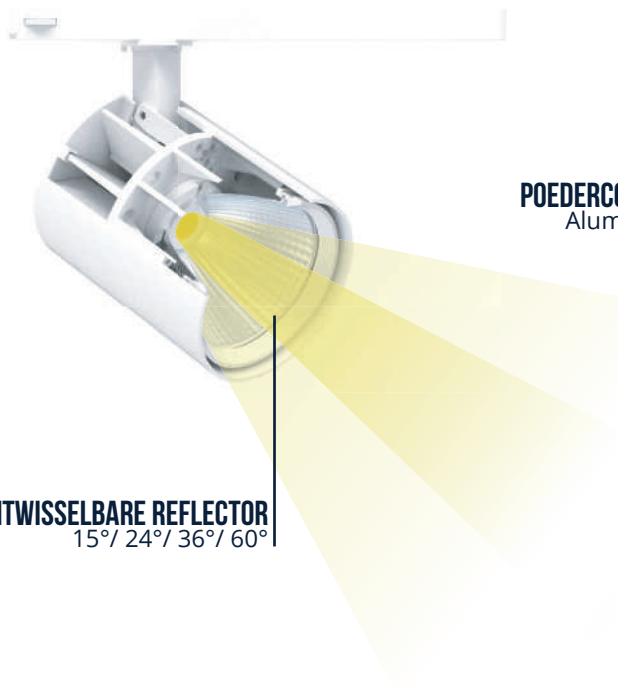

## MODERN, BETROUWBAAR EN KRACHTIG

De Pragmalux Alto is een architectonisch 3-fase railspot. Zeer strak design, veelzijdig en zeer krachtig. Vergelijkbaar met 35W of 70W CDM-T. Zeer hoog lichtrendement en hoogwaardig lichtbeeld i.c.m. strakke afwerking. Dankzij de hoogwaardige CRI90+ LED Module worden kleuren zeer natuurgetrouw weergegeven. Met verschillende lichtbundels als optie is er voor ieder lichtplan een oplossing. Bij uitstek geschikt voor commerciële toepassingen als winkels, showrooms en hoogwaardige utiliteitsgebouwen. Al deze eigenschappen maken de Alto spot een perfecte oplossing voor hoogwaardige commerciële omgevingen.

**3 KLEUREN**  
Grijs/Wit/Zwart

**CRI90+**  
Kleurweergave-index

**DIMBAAR**  
Optioneel

**POEDERCOATING**  
Aluminium

**UITWISSELBARE REFLECTOR**  
15° / 24° / 36° / 60°