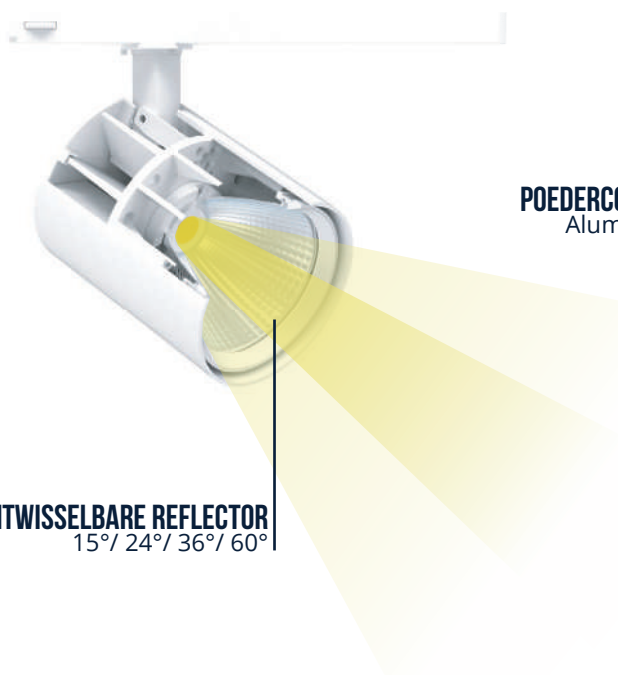

LED RAILSPOT ALTO

MODERN, BETROUWBAAR EN KRACHTIG

De Pragmalux Alto is een architectonisch 3-fase railspot. Zeer strak design, veelzijdig en zeer krachtig. Vergelijkbaar met 35W of 70W CDM-T. Zeer hoog lichtrendement en hoogwaardig lichtbeeld i.c.m. strakke afwerking. Dankzij de hoogwaardige CRI90+ LED Module worden kleuren zeer natuurgetrouw weergegeven. Met verschillende lichtbundels als optie is er voor ieder lichtplan een oplossing. Bij uitstek geschikt voor commerciële toepassingen als winkels, showrooms en hoogwaardige utiliteitsgebouwen. Al deze eigenschappen maken de Alto spot een perfecte oplossing voor hoogwaardige commerciële omgevingen.

3 KLEUREN
Grijs/Wit/Zwart

CRI90+
Kleurweergave-index

DIMBAAR
Optioneel

POEDERCOATING
Aluminium

UITWISSELBARE REFLECTOR
15° / 24° / 36° / 60°

KENMERKEN

- ✓ Zeer hoogwaardige afwerking
- ✓ Lange levensduur van 50.000 met L80B10
- ✓ Beschikbaar in verschillende lichtbundels
- ✓ Zeer hoge kleurweergave CRI >90+
- ✓ 5 jaar garantie