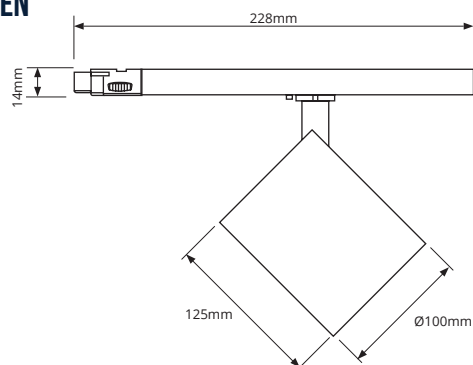

AFMETINGEN