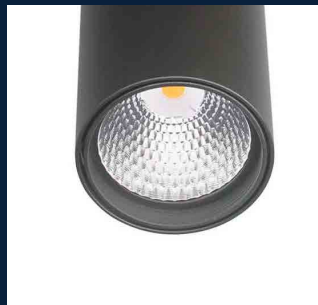

TOEPASSINGEN

- ✓ Luxe seriebouw
- ✓ Villa's
- ✓ Retail
- ✓ Kantoren

COB TECHNOLOGIE
3000K