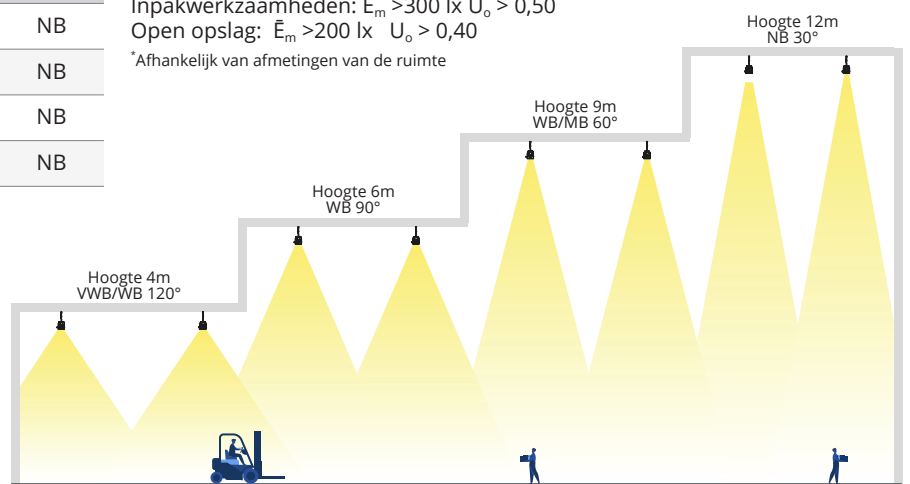

*Afhankelijk van afmetingen van de ruimte

Optieken:

VWB 120° (Very Wide Beam - Zeer brede bundel) / WB 90° (Wide Beam - Breedstralend)

Optioneel: MB 60° (Middle Beam - Middelbrede Bundel) / NB 30° (Narrow Beam - Smalle bundel)

OPEN RUIMTEN

Verlichtingssterkte* (lux)	Montagehoogte (meters)			
	3	6	9	12
750	WB	WB	MB	NB
500	WB	WB	MB	NB
300	VWB	WB	WB	NB
200	VWB	WB	WB	NB

Norm (NEN-EN 12464-1 2021)

Montage/Productie: $\bar{E}_m > 500 \text{ lx}$ $U_o > 0,60$

Optieken:

VWB 120° (Very Wide Beam - Zeer brede bundel) / WB 90° (Wide Beam - Breedstralend)

Optioneel: MB 60° (Middle Beam - Middelbrede Bundel) / NB 30° (Narrow Beam - Smalle bundel)

INSTALLATIE

MODULAIR ONTWERP