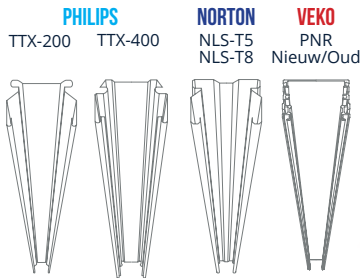

4 in 1
Multi-Watt / Multi-Lumen

OSRAM