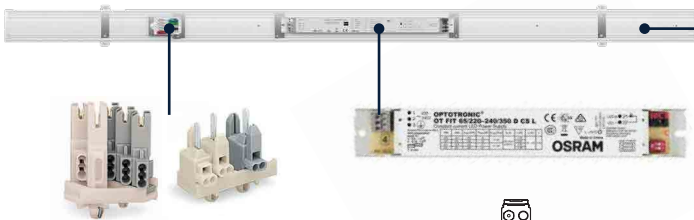

4 in 1
Multi-Watt / Multi-Lumen

OSRAM