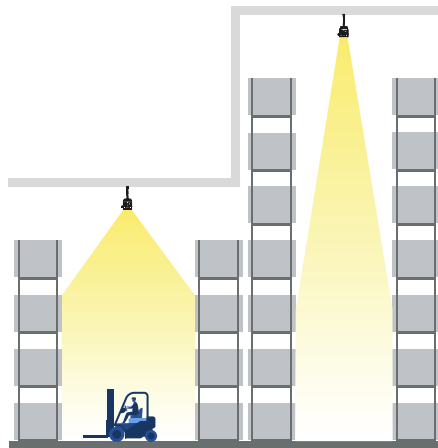

MAGAZIJNEN

Verlichtingssterkte* (lux)	Montagehoogte (meters)			
	3	6	9	12
300	WB	WB	MB	NB
200	VWB	WB	MB	NB
150	VWB	WB	WB	NB

Norm (NEN-EN 12464-1 2021)

Vloer: $\bar{E}_m > 150 \text{ lx}$ $U_o > 0,50$

Stelling: $\bar{E}_m > 75 \text{ lx}$ $U_o > 0,40$

*Afhankelijk van afmetingen van de ruimte

Optieken:

VWB 120° (Very Wide Beam - Zeer brede bundel) / WB 90° (Wide Beam - Breedstralend)

Optioneel: MB 60° (Middle Beam - Middelbrede Bundel) / NB 30° (Narrow Beam - Smalle bundel)