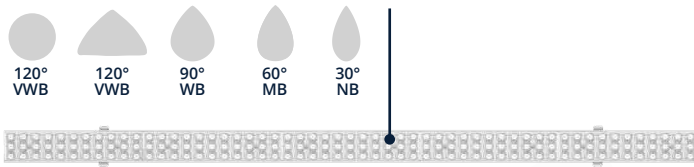

Optieken:

VWB 120° (Very Wide Beam - Zeer brede bundel) / WB 90° (Wide Beam - Breedstralend)

Optioneel: MB 60° (Middle Beam - Middelbrede Bundel) / NB 30° (Narrow Beam - Smalle bundel)

INSTALLATIE

MODULAIR ONTWERP