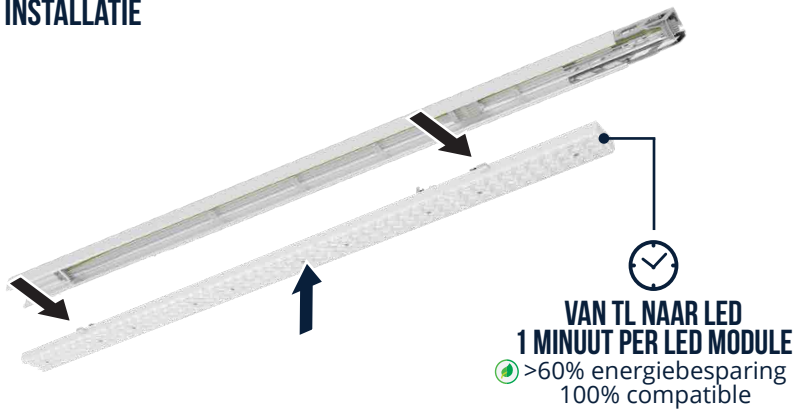

Optieken:

VWB 120° (Very Wide Beam - Zeer brede bundel) / WB 90° (Wide Beam - Breedstralend)

Optioneel: MB 60° (Middle Beam - Middelbrede Bundel) / NB 30° (Narrow Beam - Smalle bundel)

INSTALLATIE

MODULAIR ONTWERP