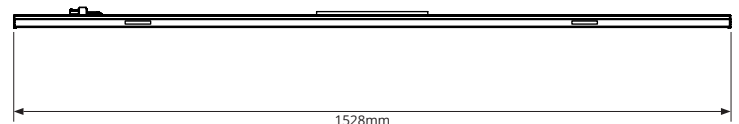

AFMETINGEN