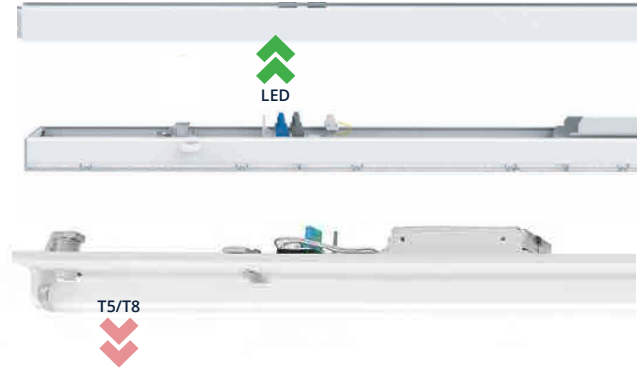

Optieken:

VWB 120° (Very Wide Beam - Zeer brede bundel) / WB 90° (Wide Beam - Breedstralend)

Optioneel: MB 60° (Middle Beam - Middelbrede Bundel) / NB 30° (Narrow Beam - Smalle bundel)

INSTALLATIE

MODULAIR ONTWERP