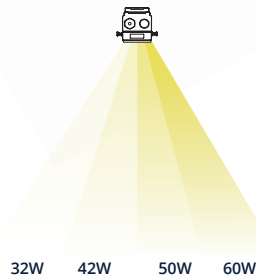

4 in 1
Multi-Watt / Multi-Lumen

OSRAM