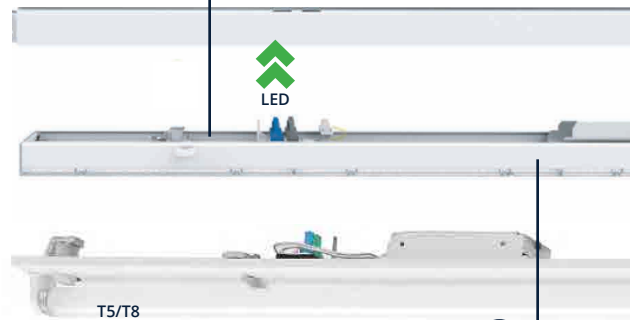

T5/T8

Snel en gemakkelijk te monteren