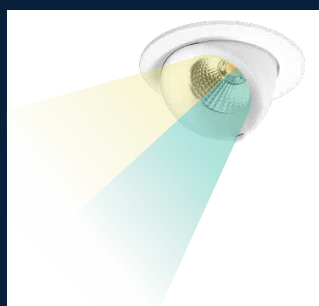

LED SPOT ADJUSTO MINI

KLEIN, ELEGANT EN KRACHTIG

De Pragmalux Adjusto Mini is een minimalistische en architectonische spot. Klein formaat, elegant maar toch kracht en flexibiliteit. Zo is de behuizing 40° kantelbaar, waarmee mooie accenten kunnen worden gezet. De spot is verkrijgbaar in wit of zwart. Beschikbare lumenpakketten variëren tot 820 lumen (LOR >85%). Het armatuur is standaard voorzien van een hoogwaardige CRI95+ LED. De afwerking is van een zeer hoog niveau: de behuizing is van aluminium en afgewerkt met poedercoating. Al deze eigenschappen maken de Adjusto Mini een perfecte oplossing voor residentiële of commerciële omgevingen.

KENMERKEN

- ✓ Zeer hoogwaardige afwerking
- ✓ Standaard Fase/1-10V dimbaar
- ✓ Lange levensduur van 50.000 met L80B10
- ✓ Beschikbaar in verschillende lichtbundels
- ✓ Zeer hoge kleurweergave CRI >95+
- ✓ 5 jaar garantie

TOEPASSINGEN

- ✓ Retail
- ✓ Kantoren
- ✓ Luxe seriebouw
- ✓ Villa's