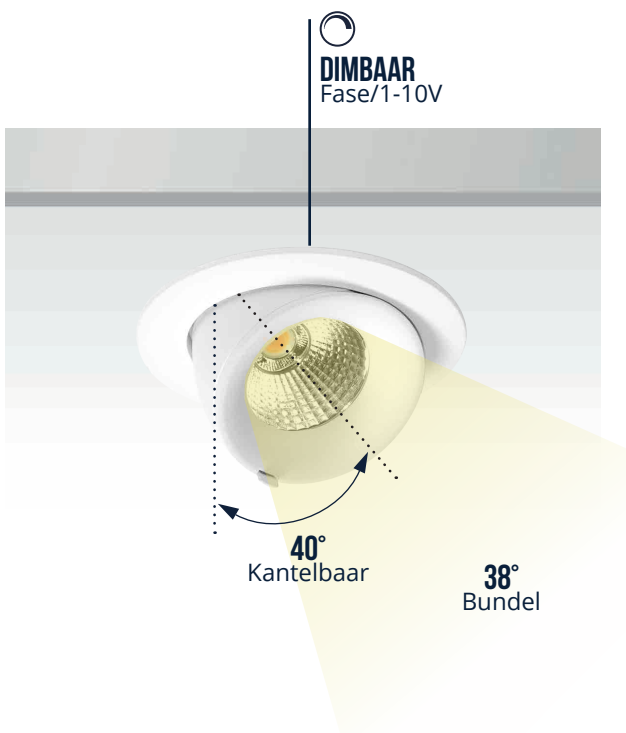

# LED SPOT ADJUSTO MINI

## KLEIN, ELEGANT EN KRACHTIG

De Pragmalux Adjusto Mini is een minimalistische en architectonische spot. Klein formaat, elegant maar toch kracht en flexibiliteit. Zo is de behuizing 40° kantelbaar, waarmee mooie accenten kunnen worden gezet. De spot is verkrijgbaar in wit of zwart. Beschikbare lumenpakketten variëren tot 820 lumen (LOR >85%). Het armatuur is standaard voorzien van een hoogwaardige CRI95+ LED. De afwerking is van een zeer hoog niveau: de behuizing is van aluminium en afgewerkt met poedercoating. Al deze eigenschappen maken de Adjusto Mini een perfecte oplossing voor residentiële of commerciële omgevingen.