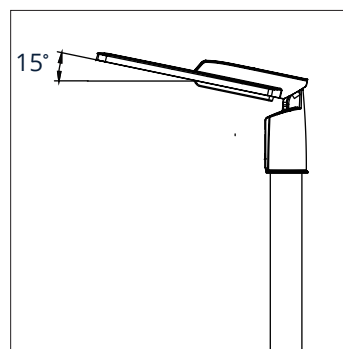

AFMETINGEN

BESTELGEGEVENS

Artikelcode	Omschrijving	W	lm
1008271	Straatverlichting Strada 40W 4000K 5600lm 55x145D Ø60mm Spigot	40	5600
1008288	Straatverlichting Strada 55W 4000K 7700lm 55x145D Ø60mm Spigot	55	7700
Opties:			
Photocell/3/5/7 pins NEMA /LoRa/Zhaga/Microwave-Sensor/75W/100W/120W/150W/180W/5000K			
Accessoires:			
1008301	Straatverlichting Strada bevestigingsbeugel muursteen hoek Ø60mm		
1008295	Straatverlichting Strada bevestigingsbeugel muursteen Ø60mm		
1008318	Straatverlichting Strada bevestigingsbeugel paal 2-voudig Ø60mm		

Muursteen hoek

Muursteen

Paal 2-voudig

EXTRA INFORMATIE

Paal (2 in 1)

Muur (2 in 1)

Verstelbaar

Optioneel - Photocell