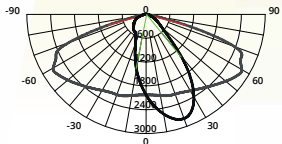

MODULAIR

NEMA **LoRa** **Zhaga** 

EFFICIENT & EGAAL
LICHTBEELD
55x145°

Eenvoudige montage dankzij roteerbaar montagebeugel. Geschikt als mastverlichting met diameter (mm) Ø60. LED-lichtbron heeft een verwachte levensduur van 100.000, waarmee substantieel wordt bespaard op onderhouds- en vervangingskosten. Met een uitstekende kwaliteit, garantie van 5 jaar, snelle terugverdientijd en lage totale eigendomskosten zijn de Strada kofferarmaturen een uitstekende investering.