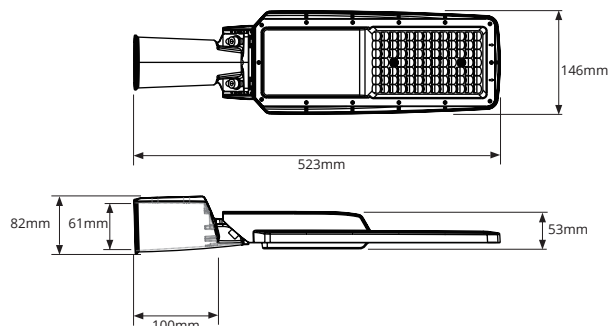

 **-30°C + 50°C**
werktemperatuur

2 WATTAGES
40W/55W

3G VIBRATIE TEST

COMPACT
Design

ACCESSOIRES
Compleet assortiment

PRODUCTGEGEVENS

Netspanning:	220-240V 50/60Hz
Wattage:	40-55W
Lichtstroom:	5600-7700lm
Kleurtemperatuur:	4000K (<5 SDCM)
Kleurweergave:	>80
Lichtbundelspreiding:	55x145°
Cosinus phi:	> 0,95
Klasse:	I
Protectie:	IP66/IK10
Bedrijfstemperatuur:	-30°C - +50°C
Levensduur:	100.000(L70B10) Ta 25°C
Driver:	Flikkervrij

AFMETINGEN

BESTELGEGEVENS

Artikelcode	Omschrijving	W	lm
1008271	Straatverlichting Strada 40W 4000K 5600lm 55x145D Ø60mm Spigot	40	5600
1008288	Straatverlichting Strada 55W 4000K 7700lm 55x145D Ø60mm Spigot	55	7700
Opties:			
Photocell/3/5/7 pins NEMA /LoRa/Zhaga/Microwave-Sensor/75W/100W/120W/150W/180W/5000K			
Accessoires:			
1008301	Straatverlichting Strada bevestigingsbeugel muursteen hoek Ø60mm		
1008295	Straatverlichting Strada bevestigingsbeugel muursteen Ø60mm		
1008318	Straatverlichting Strada bevestigingsbeugel paal 2-voudig Ø60mm		