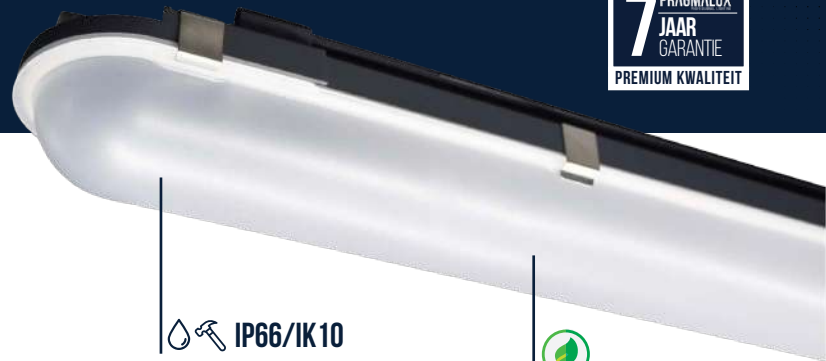

LED WATERDICHT CYCLONE

5 JAAR GARANTIE

7 JAAR GARANTIE
PREMIUM KWALITEIT

ARMATUUR VOOR EXTREME SITUATIES

De Cyclone armaturen zijn bij uitstek geschikt voor toepassing in veeleisende omgevingen. Zeer robuust model met aluminium behuizing is geschikt voor toepassing in vriescellen en hallen met hoge temperaturen, dankzij de Tridonic HT Driver, bij temperaturen schommelend van -40 °C tot +65 °C.

IP66/IK10

TOT **90%**
ENERGIEBESPARING

DOORVOERBEDRADING
dvb 3x2.5mm²

RVS- CLIPS INOX
Inclusief

OPAAL PC KAP
Comfortabel en egaal licht

-40°C +65°C

PREMIUM DRIVER
TRIDONIC HT Driver

ALUMINIUM BEHUIZING

TOOLLES INSTALLATIE
2 fastconnectors

Standaard voorzien van 3*2,5mm² doorvoerbedrading voor een snelle installatie. LED-lichtbron heeft een verwachte levensduur van 100.000, waarmee substantieel wordt bespaard op onderhouds- en vervangingskosten. Met een uitstekende kwaliteit, garantie van 5 jaar zijn de Cyclone armaturen hét armatuur voor veeleisende omgevingen.

KENMERKEN

- ✓ Omgevingstemperatuur (ta): -40 °C - +65 °C
- ✓ Zeer energie-efficiënt tot 167 lm/w
- ✓ Inclusief INOX316 clips en 2 fast connectoren
- ✓ Zeer lange verwachte levensduur tot 100.000 uur
- ✓ Onderhoudsvrij IP66 en slagvast IK10
- ✓ 5 jaar garantie