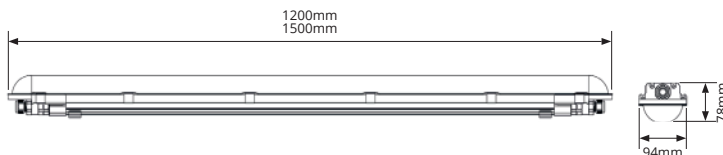

TOEPASSINGEN

- ✓ Koelhuizen
- ✓ Industriële installaties
- ✓ Bedrijfshallen
- ✓ Kelders

SNELLE INSTALLATIE
Push-in connector

ACCESSOIRES
Inclusief

PRODUCTGEGEVENS

Netspanning:	220-240V 50/60Hz
Wattage:	18-61W
Lichtstroom:	3000-10000lm
Kleurtemperatuur:	4000K (<2 SDCM)
Kleurweergave:	>80
Lichtbundelspreiding:	120°
Cosinus phi:	≥ 0,98
Klasse:	I
Protectie:	IP66/IK10
Bedrijfstemperatuur:	-40°C - +65°C HT
Levensduur:	100.000(L80B10) >50.000(L90B50) Ta 25°C
Driver:	CE / ENEC / Flickervrij

AFMETINGEN

BESTELGEGEVENS

Artikelcode	Omschrijving	W	lm	Kelvin
4605050	TL Waterdicht Armatuur Cyclone HT IP66 120cm 18W 4000K 3000lm Alu+PC 3x2,5mm dnb	18	3000	4000
4605043	TL Waterdicht Armatuur Cyclone HT IP66 120cm 24W 4000K 4000lm Alu+PC 3x2,5mm dnb	24	4000	4000
4605036	TL Waterdicht Armatuur Cyclone HT IP66 120cm 30W 4000K 5000lm Alu+PC 3x2,5mm dnb	30	5000	4000
4605029	TL Waterdicht Armatuur Cyclone HT IP66 120cm 36W 4000K 6000lm Alu+PC 3x2,5mm dnb	36	6000	4000
4604268	TL Waterdicht Armatuur Cyclone HT IP66 120cm 42W 4000K 6000lm Alu+PC 3x2,5mm dnb	42	6000	4000
4605012	TL Waterdicht Armatuur Cyclone HT IP66 120cm 42W 4000K 7000lm Alu+PC 3x2,5mm dnb	42	7000	4000
4605005	TL Waterdicht Armatuur Cyclone HT IP66 120cm 48W 4000K 8000lm Alu+PC 3x2,5mm dnb	48	8000	4000
1004099	TL Waterdicht Armatuur Cyclone HT IP66 150cm 42W 4000K 7000lm Alu+PC 3x2,5mm dnb	42	7000	4000
4604992	TL Waterdicht Armatuur Cyclone HT IP66 150cm 61W 4000K 10000lm Alu+PC 3x2,5mm dnb	61	10000	4000