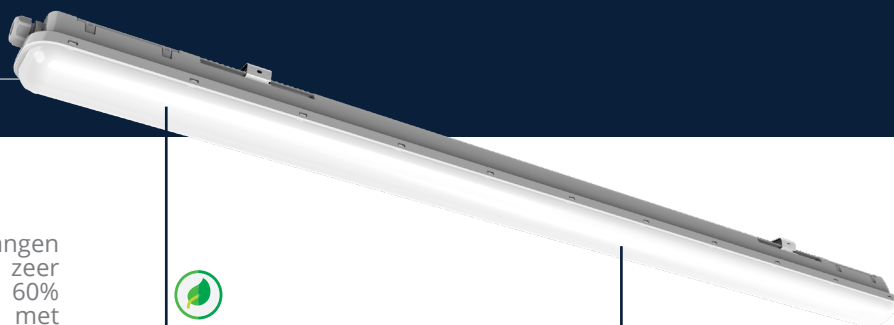

TOT **90%**
ENERGIEBESPARING

IP65/IK08