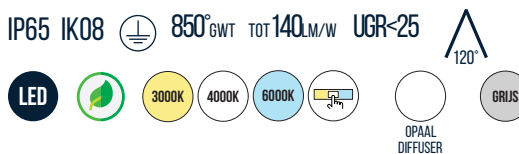

## FLEXIBEL EN ZUINIG

De Essence Slim LED armaturen vervangen TL-armaturen. Dankzij lichtrendement van 127 lm/w wordt tot 60% energiebesparing gerealiseerd. Standaard voorzien van lichtkleurschakelaar 3-CCT (3 lichtkleuren in 1), waarmee 3000K, 4000K of 6000K gekozen kan worden. Dankzij de IP66 en IK08 classificaties zijn de armaturen water- en stofdicht en vandalismebestendig. Bij uitstek geschikt voor parkeergarages, kelders, magazijnen en bedrijfshallen.

IP65/IK08

**3 MATEN**  
60/120/150cm

120°

**3 IN 1**  
MultiKleur

3000K

4000K

6000K

Eenvoudige gereedschapsloze montage dankzij geëxtrudeerd design. Beschikbaar in 60cm, 120cm en 150cm en lumenpakketten van 2125lm tot 6400lm. LED-lichtbron heeft een verwachte levensduur van 100.000, waarmee substantieel wordt bespaard op onderhouds- en vervangingskosten. Met een uitstekende prijs-kwaliteitverhouding, garantie van 5 jaar, snelle terugverdientijd en lage totale eigendomskosten zijn de Essence Slim armaturen een uitstekende investering.

## KENMERKEN

- ✓ 3-lichtkleuren-in-1 (3000K, 4000K, 6000K)
- ✓ Tot 127 lm/w (tot 90% energiebesparing)
- ✓ Levensduur tot 100.000 uur (L80B50)
- ✓ Onderhoudsvrij IP66 en slagvast IK08
- ✓ Standaard voorbereid met 3x1,5mm<sup>2</sup>
- ✓ 5 jaar garantie

## PRODUCTGEGEVENS

Netspanning:	220-240V 50/60Hz
Wattage:	19-51W
Lichtstroom:	2200-6400lm
Kleurtemperatuur:	3CCT (3000-4000-6000K) (<4 SDCM)
Kleurweergave:	>80
Lichtbundelspreiding:	120°
Cosinus phi:	≥ 0,95
Klasse:	I
Protectie:	IP65/IK08
Bedrijfstemperatuur:	-25°C - +40°C
Levensduur:	100.000(L80B10) >50.000(L90B50) Ta 25°C
Driver:	CE / ENEC / Flickervrij