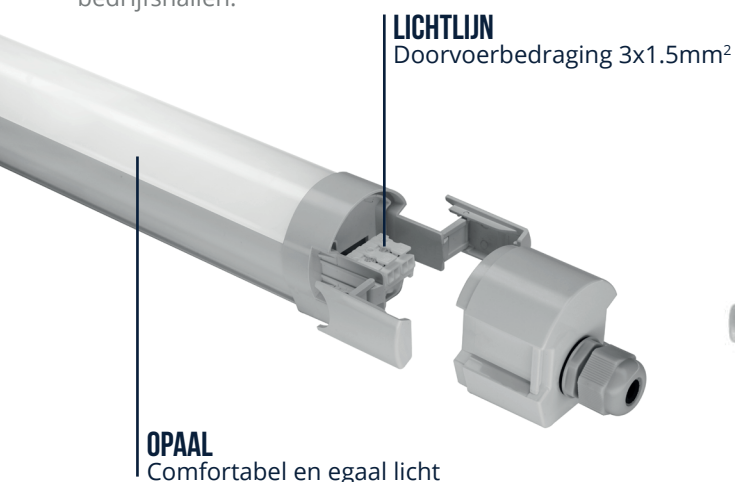

# LED WATERDICHT ESSENCE SLIM

## FLEXIBEL EN ZUINIG

De Essence Slim LED armaturen vervangen TL-armaturen. Dankzij lichtrendement van 127 lm/w wordt tot 60% energiebesparing gerealiseerd. Standaard voorzien van lichtkleurschakelaar 3-CCT (3 lichtkleuren in 1), waarmee 3000K, 4000K of 6000K gekozen kan worden. Dankzij de IP66 en IK08 classificaties zijn de armaturen water- en stofdicht en vandalismebestendig. Bij uitstek geschikt voor parkeergarages, kelders, magazijnen en bedrijfshallen.

IP65/IK08

**3 MATEN**  
60/120/150cm

120°

**3 IN 1**  
MultiKleur

3000K

4000K

6000K

Eenvoudige gereedschapsloze montage dankzij geëxtrudeerd design. Beschikbaar in 60cm, 120cm en 150cm en lumenpakketten van 2125lm tot 6400lm. LED-lichtbron heeft een verwachte levensduur van 100.000, waarmee substantieel wordt bespaard op onderhouds- en vervangingskosten. Met een uitstekende prijs-kwaliteitverhouding, garantie van 5 jaar, snelle terugverdientijd en lage totale eigendomskosten zijn de Essence Slim armaturen een uitstekende investering.