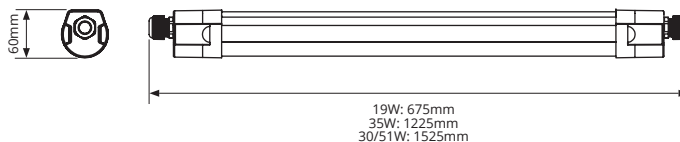

IP65/IK08

**3 MATEN**  
60/120/150cm

120°

**3 IN 1**  
MultiKleur

3000K

4000K

6000K

Eenvoudige gereedschapsloze montage dankzij geëxtrudeerd design. Beschikbaar in 60cm, 120cm en 150cm en lumenpakketten van 2125lm tot 6400lm. LED-lichtbron heeft een verwachte levensduur van 100.000, waarmee substantieel wordt bespaard op onderhouds- en vervangingskosten. Met een uitstekende prijs-kwaliteitverhouding, garantie van 5 jaar, snelle terugverdientijd en lage totale eigendomskosten zijn de Essence Slim armaturen een uitstekende investering.

## AFMETINGEN